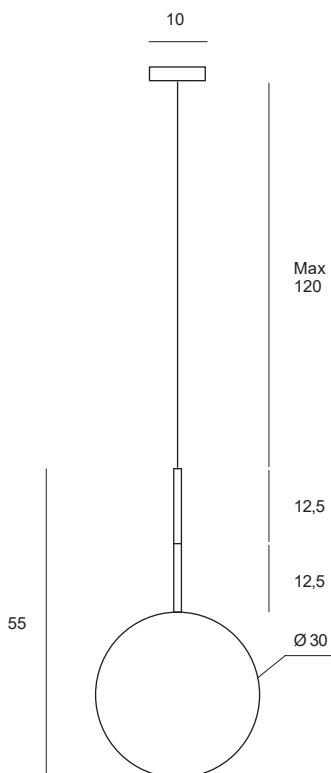

Sospensione in vetro soffiato
bianco latte diametro cm 30.
Montatura verniciata nero.
Cavo di alimentazione
trasparente cm 120.

Pendant light in milky white
blown glass, measuring
30 cm in diameter.
Black painted body.
Clear cable cm 120.

Kugelglas-Pendelleuchte
aus geblasenem Glas in
Milchweiß, Durchmesser
30 cm. Fassungsstruktur
schwarz lackiert.
Transparenter Stromkabel,
120 cm.

JUGEN

BLACK EDITION

Source

E27

Power

1 x max 40w

1744.205