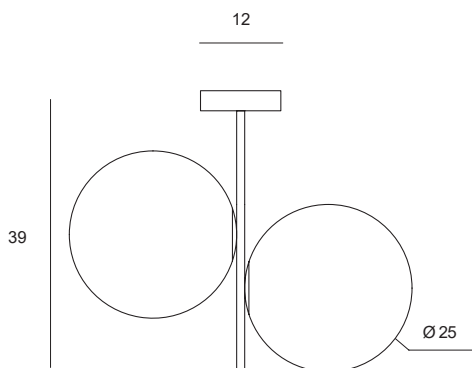

JUGEN

BLACK EDITION

Source

E27

Power

2 x max 40w

1744.203