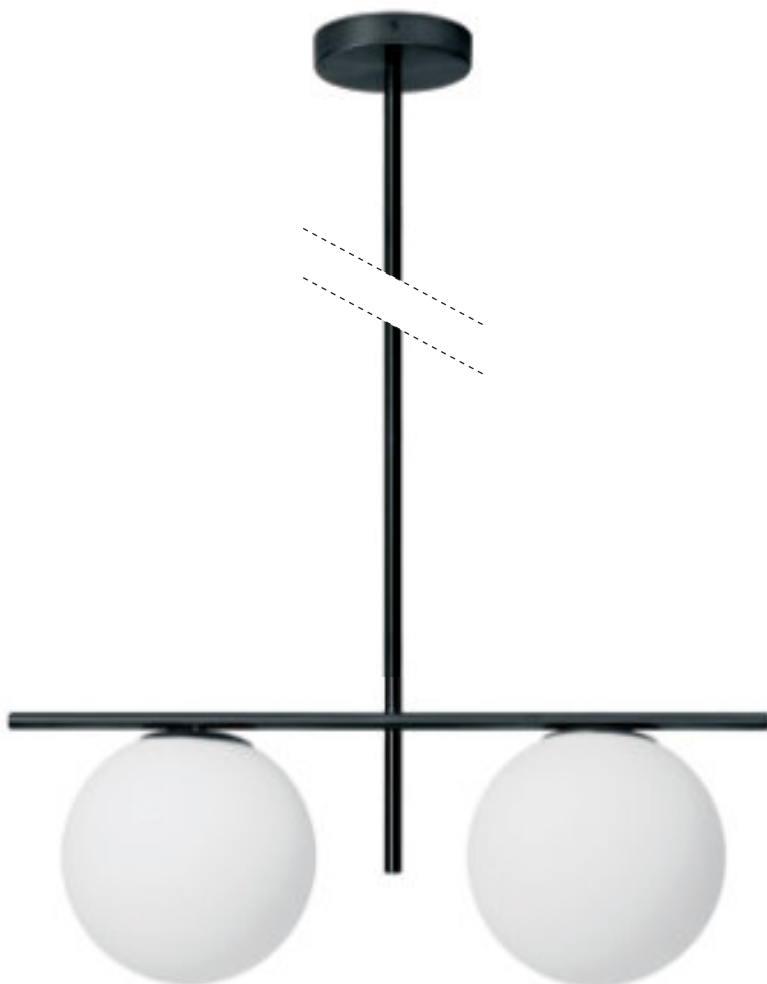

Sospensione a 2 luci in vetro soffiato bianco latte diametro cm 20. Montatura verniciata nero. Possibilità di utilizzare i tubi di cm 40 e cm 50.

Two lights pendant in milky white blown glass, measuring 20 cm in diameter. Black painted body. It's possible to use the 50 and 40 cm tubes variants.

Hängeleuchte mit 2 Kugelgläsern aus geblasenem Glas in Milchweiß, Durchmesser 20 cm. Gestell schwarz lackiert. Deckenbaldachin aus gebürstetem Messing. Es können 40 cm und 50 cm Rohre verwendet werden.