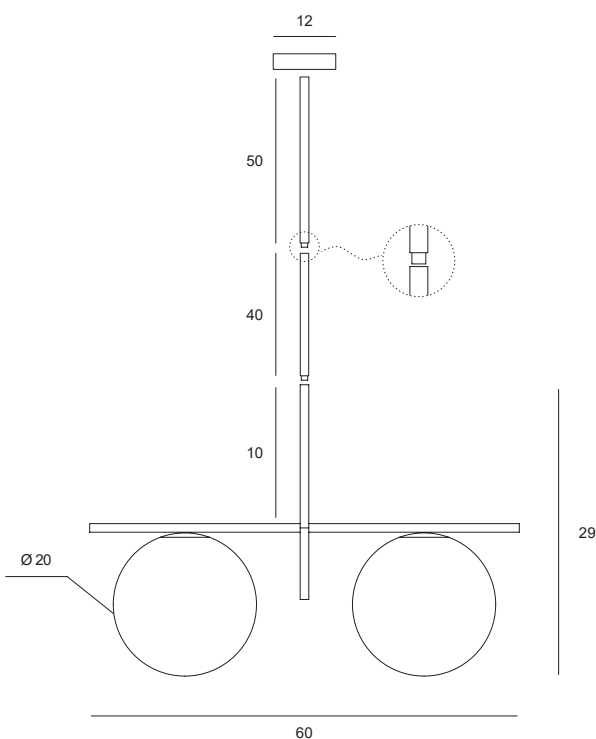

Sospensione a 2 luci in vetro soffiato bianco latte diametro cm 20. Montatura verniciata nero. Possibilità di utilizzare i tubi di cm 40 e cm 50.

Two lights pendant in milky white blown glass, measuring 20 cm in diameter. Black painted body. It's possible to use the 50 and 40 cm tubes variants.

Hängeleuchte mit 2 Kugelgläsern aus geblasenem Glas in Milchweiß, Durchmesser 20 cm. Gestell schwarz lackiert. Deckenbaldachin aus gebürstetem Messing. Es können 40 cm und 50 cm Rohre verwendet werden.