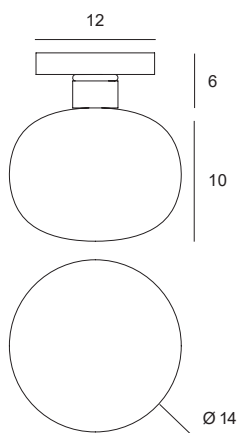

Source

G9

Power

max 40w

1744.197