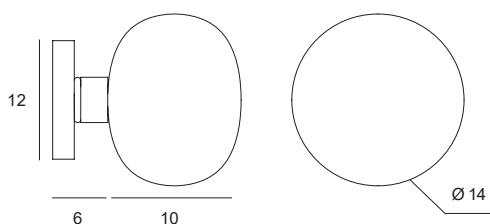

MOSE

Source

G9

Power

max 40w

1744.197