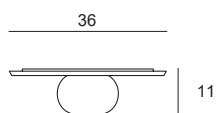

Wand- oder Deckenleuchte.
Halterung aus Metall,
pulverbeschichtet in Grau.
Kugelgläser aus geblasenem
Glas in Milchweiß, Durchmesser
14 cm.

POT

Source

G9

Power

3 x max 28w

1744.182

Lampada a parete o a soffitto.
Montatura in metallo verniciato
grigio perla. Diffusore in vetro
soffiato bianco latte diametro
14 cm.

Wall or ceiling lamp. Pearl grey
painted metal frame. Milky
white blown glass diffuser
diameter 14 cm.

Wand- oder Deckenleuchte.
Halterung aus Metall,
pulverbeschichtet in Grau.
Kugelglas aus geblasenem
Glas in Milchweiß,
Durchmesser 14 cm.

POT

Source

G9

Power

1 x max 28w

1744.180

Lampada a parete o a soffitto.
Montatura in metallo verniciato
grigio perla. Diffusore in vetro
soffiato bianco latte diametro
14 cm.

Wall or ceiling lamp. Pearl grey
painted metal frame. Milky white
blown glass diffuser diameter
14 cm.

Wand- oder Deckenleuchte.
Halterung aus Metall,
pulverbeschichtet in Grau.
Kugelglas aus geblasenem
Glas in Milchweiß, Durchmesser
14 cm.

POT

Source

G9

Power

1 x max 28w

1744.180

Lampada a parete o a soffitto.
Montatura in metallo verniciato
a polvere grigio perla. Diffusori in
vetro soffiato bianco latte
diametro 14 cm.