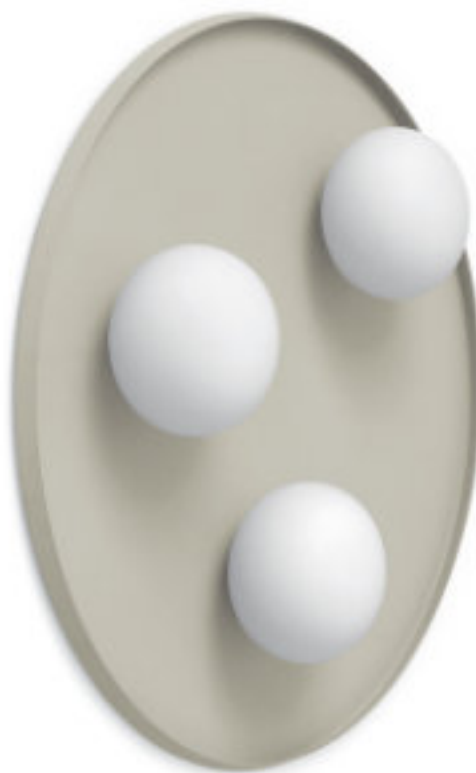

Lampada a parete o a soffitto.
Montatura in metallo verniciato
a polvere grigio perla. Diffusori
in vetro soffiato bianco latte
diametro 14 cm.

Wall or ceiling lamp. Pearl grey
powder coated metal frame.
Milky white blown glass
diffusers diameter 14 cm.

Wall or ceiling lamp. Pearl grey
painted metal frame. Milky
white blown glass diffuser
diameter 14 cm.

Wand- oder Deckenleuchte.
Halterung aus Metall,
pulverbeschichtet in Grau.
Kugelglas aus geblasenem
Glas in Milchweiß,
Durchmesser 14 cm.

Wand- oder Deckenleuchte.
Halterung aus Metall,
pulverbeschichtet in Grau.
Kugelglas aus geblasenem
Glas in Milchweiß, Durchmesser
14 cm.

POT

Source

G9

Power

1 x max 28w

1744.180

Lampada a parete o a soffitto.
Montatura in metallo verniciato
a polvere grigio perla. Diffusori in
vetro soffiato bianco latte
diametro 14 cm.

Wall or ceiling lamp. Pearl grey
powder coated metal frame.
Milky white blown glass
diffusers diameter 14 cm.

Wand- oder Deckenleuchte.
Halterung aus Metall,
pulverbeschichtet in Grau.
Kugelgläser aus geblasenem
Glas in Milchweiß, Durchmesser
14 cm.