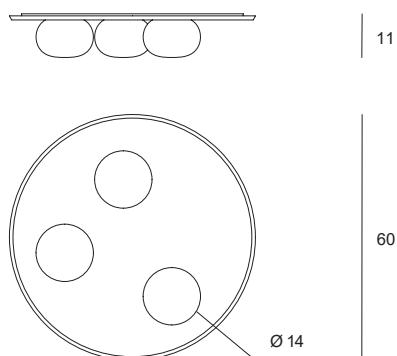

Lampada a parete o a soffitto.
Montatura in metallo verniciato
a polvere grigio perla. Diffusori
in vetro soffiato bianco latte
diametro 14 cm.

Wall or ceiling lamp. Pearl grey
powder coated metal frame.
Milky white blown glass
diffusers diameter 14 cm.

Wand- oder Deckenleuchte.
Halterung aus Metall,
pulverbeschichtet in Grau.
Kugelgläser aus geblasenem
Glas in Milchweiß, Durchmesser
14 cm.

POT

Source

G9

Power

3 x max 28w

1744.182

Lampada a parete o a soffitto.
Montatura in metallo verniciato
grigio perla. Diffusore in vetro
soffiato bianco latte diametro
14 cm.

Wall or ceiling lamp. Pearl grey
painted metal frame. Milky
white blown glass diffuser
diameter 14 cm.

Wand- oder Deckenleuchte.
Halterung aus Metall,
pulverbeschichtet in Grau.
Kugelglas aus geblasenem
Glas in Milchweiß,
Durchmesser 14 cm.

Wand- oder Deckenleuchte.
Halterung aus Metall,
pulverbeschichtet in Grau.
Kugelglas aus geblasenem
Glas in Milchweiß, Durchmesser
14 cm.

POT

Source

G9

Power

1 x max 28w

1744.180

Lampada a parete o a soffitto.
Montatura in metallo verniciato
a polvere grigio perla. Diffusori in
vetro soffiato bianco latte
diametro 14 cm.