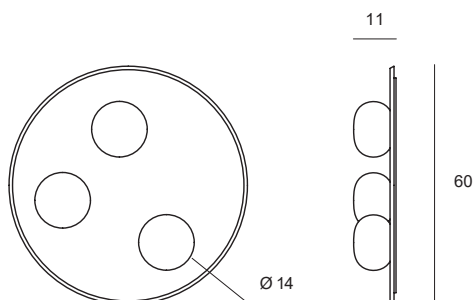

Lampada a parete o a soffitto.
Montatura in metallo verniciato
a polvere grigio perla. Diffusori in
vetro soffiato bianco latte
diametro 14 cm.

Wall or ceiling lamp. Pearl grey
powder coated metal frame.
Milky white blown glass
diffusers diameter 14 cm.

Wand- oder Deckenleuchte.
Halterung aus Metall,
pulverbeschichtet in Grau.
Kugelgläser aus geblasenem
Glas in Milchweiß, Durchmesser
14 cm.

POT

Source

G9

Power

3 x max 28w

1744.182