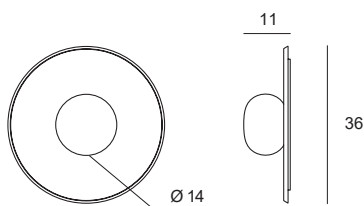

Wand- oder Deckenleuchte.
Halterung aus Metall,
pulverbeschichtet in Grau.
Kugelgläser aus geblasenem
Glas in Milchweiß, Durchmesser
14 cm.

POT

Source

G9

Power

3 x max 28w

1744.182

Lampada a parete o a soffitto.
Montatura in metallo verniciato
grigio perla. Diffusore in vetro
soffiato bianco latte diametro
14 cm.

Wall or ceiling lamp. Pearl grey
painted metal frame. Milky
white blown glass diffuser
diameter 14 cm.

Wand- oder Deckenleuchte.
Halterung aus Metall,
pulverbeschichtet in Grau.
Kugelglas aus geblasenem
Glas in Milchweiß,
Durchmesser 14 cm.

POT

Source

G9

Power

1 x max 28w

1744.180

Lampada a parete o a soffitto.
Montatura in metallo verniciato
grigio perla. Diffusore in vetro
soffiato bianco latte diametro
14 cm.

Wall or ceiling lamp. Pearl grey
painted metal frame. Milky white
blown glass diffuser diameter
14 cm.

Wand- oder Deckenleuchte.
Halterung aus Metall,
pulverbeschichtet in Grau.
Kugelglas aus geblasenem
Glas in Milchweiß, Durchmesser
14 cm.

POT

Source

G9

Power

1 x max 28w

1744.180

Lampada a parete o a soffitto.
Montatura in metallo verniciato
a polvere grigio perla. Diffusori in
vetro soffiato bianco latte
diametro 14 cm.