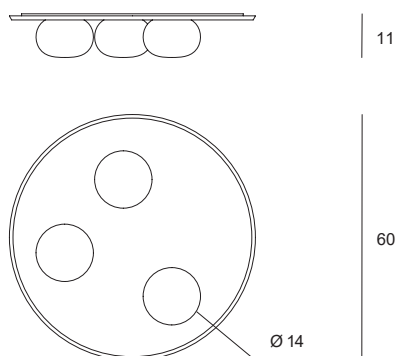

Lampada a parete o a soffitto.
Montatura in metallo verniciato
a polvere grigio perla. Diffusori
in vetro soffiato bianco latte
diametro 14 cm.

Wall or ceiling lamp. Pearl grey
powder coated metal frame.
Milky white blown glass
diffusers diameter 14 cm.

Wand- oder Deckenleuchte.
Halterung aus Metall,
pulverbeschichtet in Grau.
Kugelgläser aus geblasenem
Glas in Milchweiß, Durchmesser
14 cm.

POT

Source

G9

Power

3 x max 28w

1744.182