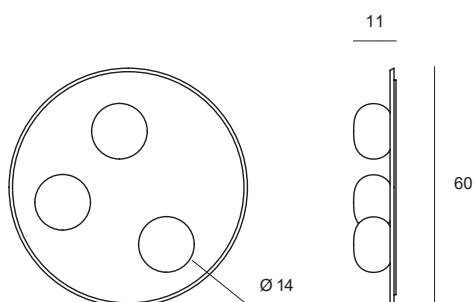

Wand- oder Deckenleuchte.
Halterung aus Metall,
pulverbeschichtet in Grau.
Kugelglas aus geblasenem
Glas in Milchweiß,
Durchmesser 14 cm.

POT

Source

G9

Power

1 x max 28w

1744.180

Lampada a parete o a soffitto.
Montatura in metallo verniciato
grigio perla. Diffusore in vetro
soffiato bianco latte diametro
14 cm.

Wall or ceiling lamp. Pearl grey
painted metal frame. Milky white
blown glass diffuser diameter
14 cm.

Wand- oder Deckenleuchte.
Halterung aus Metall,
pulverbeschichtet in Grau.
Kugelglas aus geblasenem
Glas in Milchweiß, Durchmesser
14 cm.

POT

Source

G9

Power

1 x max 28w

1744.180

Lampada a parete o a soffitto.
 Montatura in metallo verniciato
 a polvere grigio perla. Diffusori in
 vetro soffiato bianco latte
 diametro 14 cm.

Wall or ceiling lamp. Pearl grey
 powder coated metal frame.
 Milky white blown glass
 diffusers diameter 14 cm.

Wand- oder Deckenleuchte.
 Halterung aus Metall,
 pulverbeschichtet in Grau.
 Kugelgläser aus geblasenem
 Glas in Milchweiß, Durchmesser
 14 cm.

POT

Source

G9

Power

3 x max 28w

1744.182

Lampada a parete o a soffitto.
Montatura in metallo verniciato
a polvere grigio perla. Diffusori
in vetro soffiato bianco latte
diametro 14 cm.