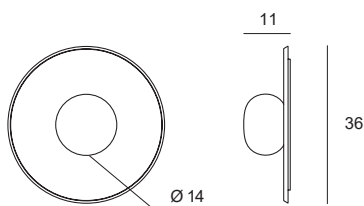

Lampada a parete o a soffitto.
Montatura in metallo verniciato
grigio perla. Diffusore in vetro
soffiato bianco latte diametro
14 cm.

Wall or ceiling lamp. Pearl grey
painted metal frame. Milky
white blown glass diffuser
diameter 14 cm.

Wand- oder Deckenleuchte.
Halterung aus Metall,
pulverbeschichtet in Grau.
Kugelglas aus geblasenem
Glas in Milchweiß,
Durchmesser 14 cm.

POT

Source

G9

Power

1 x max 28w

1744.180

Lampada a parete o a soffitto.
Montatura in metallo verniciato
grigio perla. Diffusore in vetro
soffiato bianco latte diametro
14 cm.

Wall or ceiling lamp. Pearl grey
painted metal frame. Milky white
blown glass diffuser diameter
14 cm.

Wand- oder Deckenleuchte.
Halterung aus Metall,
pulverbeschichtet in Grau.
Kugelglas aus geblasenem
Glas in Milchweiß, Durchmesser
14 cm.

POT

Source

G9

Power

1 x max 28w

1744.180

Lampada a parete o a soffitto.
 Montatura in metallo verniciato
 a polvere grigio perla. Diffusori in
 vetro soffiato bianco latte
 diametro 14 cm.

Wall or ceiling lamp. Pearl grey
 powder coated metal frame.
 Milky white blown glass
 diffusers diameter 14 cm.