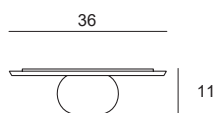

Lampada a parete o a soffitto.
Montatura in metallo verniciato
grigio perla. Diffusore in vetro
soffiato bianco latte diametro
14 cm.

Wall or ceiling lamp. Pearl grey
painted metal frame. Milky
white blown glass diffuser
diameter 14 cm.

Wand- oder Deckenleuchte.
Halterung aus Metall,
pulverbeschichtet in Grau.
Kugelglas aus geblasenem
Glas in Milchweiß,
Durchmesser 14 cm.

POT

Source

G9

Power

1 x max 28w

1744.180

Lampada a parete o a soffitto.
Montatura in metallo verniciato
grigio perla. Diffusore in vetro
soffiato bianco latte diametro
14 cm.

Wall or ceiling lamp. Pearl grey
painted metal frame. Milky white
blown glass diffuser diameter
14 cm.

Wand- oder Deckenleuchte.
Halterung aus Metall,
pulverbeschichtet in Grau.
Kugelglas aus geblasenem
Glas in Milchweiß, Durchmesser
14 cm.

POT

Source

G9

Power

1 x max 28w

1744.180

Lampada a parete o a soffitto.
 Montatura in metallo verniciato
 a polvere grigio perla. Diffusori in
 vetro soffiato bianco latte
 diametro 14 cm.

Wall or ceiling lamp. Pearl grey
 powder coated metal frame.
 Milky white blown glass
 diffusers diameter 14 cm.