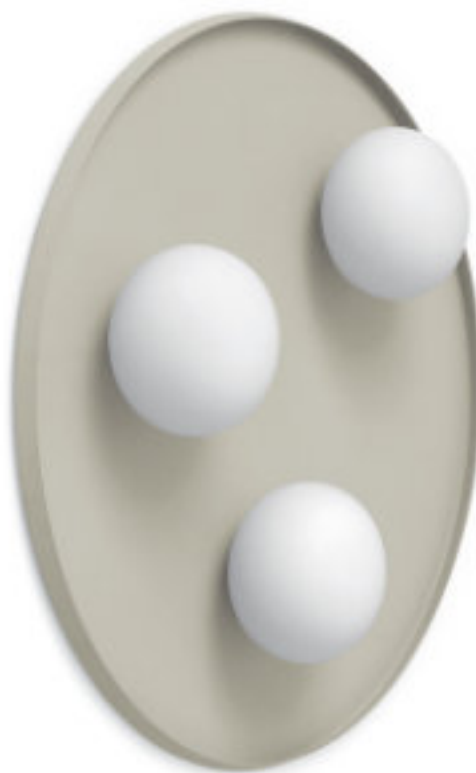

Lampada a parete o a soffitto.
Montatura in metallo verniciato
grigio perla. Diffusore in vetro
soffiato bianco latte diametro
14 cm.

Wall or ceiling lamp. Pearl grey
painted metal frame. Milky
white blown glass diffuser
diameter 14 cm.

Wall or ceiling lamp. Pearl grey
painted metal frame. Milky white
blown glass diffuser diameter
14 cm.

Wand- oder Deckenleuchte.
Halterung aus Metall,
pulverbeschichtet in Grau.
Kugelglas aus geblasenem
Glas in Milchweiß, Durchmesser
14 cm.

POT

Source

G9

Power

1 x max 28w

1744.180

Lampada a parete o a soffitto.
 Montatura in metallo verniciato
 a polvere grigio perla. Diffusori in
 vetro soffiato bianco latte
 diametro 14 cm.

Wall or ceiling lamp. Pearl grey
 powder coated metal frame.
 Milky white blown glass
 diffusers diameter 14 cm.

Wand- oder Deckenleuchte.
 Halterung aus Metall,
 pulverbeschichtet in Grau.
 Kugelgläser aus geblasenem
 Glas in Milchweiß, Durchmesser
 14 cm.

POT

Source

G9

Power

3 x max 28w

1744.182

Lampada a parete o a soffitto.
Montatura in metallo verniciato
a polvere grigio perla. Diffusori
in vetro soffiato bianco latte
diametro 14 cm.