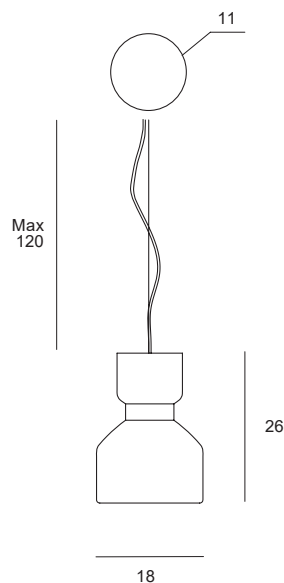

Wandleuchte mit Halterung  
aus gebürstetem Messing und  
Leuchtschirm aus geblasenem  
Glas in Opalweiß. Orientierbarer  
Lichtpunkt.

Source

E14

Power

1 x max 40w

1744.17

FIFTY

Lampada da terra con struttura in ottone spazzolato e diffusore in vetro soffiato bianco opale. Cavo elettrico rivestito con guaina in PVC colore trasparente con pulsante on/off. Punto luce orientabile.

Source

E14

Power

1 x max 40w

1744.18

FIFTY

Lampada a sospensione con struttura in ottone spazzolato e diffusore in vetro soffiato bianco opale. Cavo elettrico rivestito con guaina in PVC colore trasparente di cm 120.

Pendant light with brushed brass body and opal white blown glass diffuser. Clear cable in PVC cm 120.

Pendelleuchte mit Gestell aus gebürstetem Messing und Leuchtschirm aus geblasenem Glas in Opalweiß. Stromkabel transparent, PVC-ummantelt, 120 cm lang.

Source

E14

Power

1 x max 40w

1744.19

FIFTY

Lampada da tavolo con struttura in ottone spazzolato e diffusore in vetro soffiato bianco opale. Cavo elettrico rivestito con guaina in PVC colore trasparente. Dotata di pulsante. Punto luce orientabile.