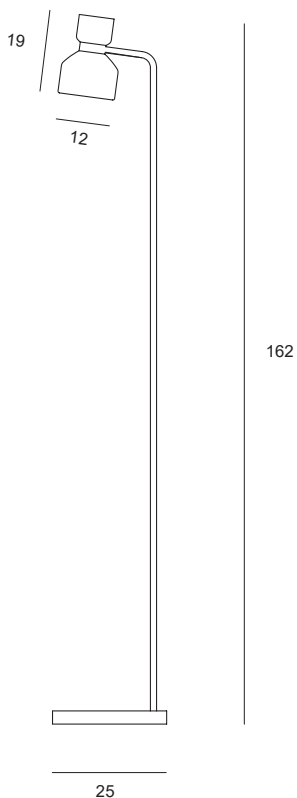

FIFTY

Lampada da parete con struttura  
in ottone spazzolato e diffusore  
in vetro soffiato bianco opale.  
Punto luce orientabile.

Wall light with brushed brass  
body and opal white blown  
glass diffuser. Adjustable  
light point.

Wandleuchte mit Halterung  
aus gebürstetem Messing und  
Leuchtschirm aus geblasenem  
Glas in Opalweiß. Orientierbarer  
Lichtpunkt.

Source

E14

Power

1 x max 40w

1744.17

FIFTY

Lampada da terra con struttura in ottone spazzolato e diffusore in vetro soffiato bianco opale. Cavo elettrico rivestito con guaina in PVC colore trasparente con pulsante on/off. Punto luce orientabile.

Source

E14

Power

1 x max 40w

1744.18

FIFTY

Lampada a sospensione con struttura in ottone spazzolato e diffusore in vetro soffiato bianco opale. Cavo elettrico rivestito con guaina in PVC colore trasparente di cm 120.

Source

E14

Power

1 x max 40w

1744.19

FIFTY

Lampada da tavolo con struttura in ottone spazzolato e diffusore in vetro soffiato bianco opale. Cavo elettrico rivestito con guaina in PVC colore trasparente. Dotata di pulsante. Punto luce orientabile.