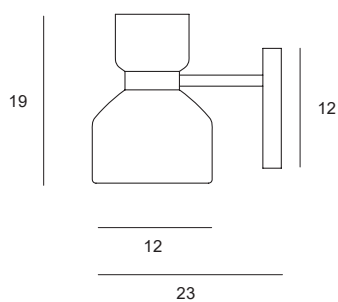

FIFTY

Lampada da parete con struttura  
in ottone spazzolato e diffusore  
in vetro soffiato bianco opale.  
Punto luce orientabile.

Wall light with brushed brass  
body and opal white blown  
glass diffuser. Adjustable  
light point.

Wandleuchte mit Halterung  
aus gebürstetem Messing und  
Leuchtschirm aus geblasenem  
Glas in Opalweiß. Orientierbarer  
Lichtpunkt.

Source

E14

Power

1 x max 40w

1744.17

FIFTY

Lampada da terra con struttura in ottone spazzolato e diffusore in vetro soffiato bianco opale. Cavo elettrico rivestito con guaina in PVC colore trasparente con pulsante on/off. Punto luce orientabile.

Source

E14

Power

1 x max 40w

1744.18

FIFTY

Lampada a sospensione con struttura in ottone spazzolato e diffusore in vetro soffiato bianco opale. Cavo elettrico rivestito con guaina in PVC colore trasparente di cm 120.

Source

E14

Power

1 x max 40w

1744.19

FIFTY

Lampada da tavolo con struttura in ottone spazzolato e diffusore in vetro soffiato bianco opale. Cavo elettrico rivestito con guaina in PVC colore trasparente. Dotata di pulsante. Punto luce orientabile.