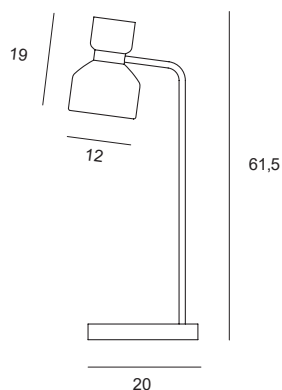

Lampada da tavolo con struttura in ottone spazzolato e diffusore in vetro soffiato bianco opale. Cavo elettrico rivestito con guaina in PVC colore trasparente. Dotata di pulsante. Punto luce orientabile.

Table lamp with brushed brass body and opal white blown glass diffuser. Clear cables in PVC. Equipped with an on/off switch. Adjustable light source.

Tischleuchte mit Standfuß aus gebürstetem Messing und Leuchtschirm aus geblasenem Glas in Opalweiß. Stromkabel transparent, PVC-ummantelt, mit Drucktaste. Orientierbarer Lichtpunkt.

Source

E14

Power

1 x max 40w

1744.16