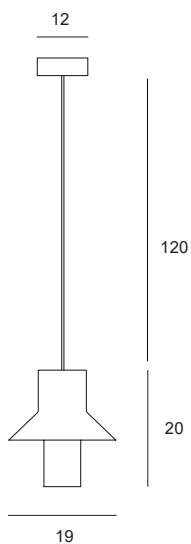

LOLLIPOP

Lampada a sospensione in metallo verniciato a polvere: colore esterno lilla, interno bianco, diametro 17,5 cm. Rosone in ottone spazzolato e cavo di alimentazione altezza 120 cm.

Pendant light in powder coated metal: lilla finish on the outside, white on the inside, measuring 17,5 cm in diameter. Canopy in brushed brass stem and 120 cm cables.

Pendelleuchte aus pulverbeschichtetem Metall, außen Lila, innen Weiß, Durchmesser 17,5 cm. Baldachin aus gebürstetem Messing. Stromkabel 120 cm.

Source

E27

Power

1 x max 40w

1744.157

Lampada a sospensione
in metallo verniciato a
polvere: colore esterno oro
spazzolato interno bianco,
diametro 26 cm. Rosone in
ottone spazzolato e cavo di
alimentazione altezza 120 cm.

Pendant light in powder coated
metal: brushed gold finish on
the outside, white on the inside,
measuring 26 cm in diameter.
Canopy in brushed brass stem
and 120 cm cables.

Pendelleuchte aus
pulverbeschichtetem Metall,
außen goldfarben, innen Weiß,
Durchmesser 26 cm. Baldachin
aus gebürstetem Messing.
Stromkabel 120 cm.

Lampada a sospensione
in metallo verniciato
a polvere: colore esterno
verde chiaro, interno bianco,
diametro 19 cm.
Rosone in ottone spazzolato
e cavo di alimentazione
altezza 120 cm.

Pendant light
in powder coated metal:
light green finish
on the outside, white on the inside,
measuring 19 cm in diameter.
Canopy in brushed brass stem
and 120 cm cables.