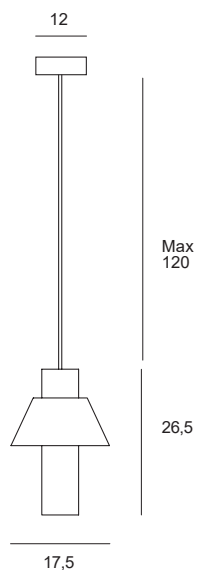

LOLLIPOP

Lampada a sospensione in metallo verniciato a polvere: colore esterno lilla, interno bianco, diametro 17,5 cm. Rosone in ottone spazzolato e cavo di alimentazione altezza 120 cm.

Pendant light in powder coated metal: lilla finish on the outside, white on the inside, measuring 17,5 cm in diameter. Canopy in brushed brass stem and 120 cm cables.

Pendelleuchte aus pulverbeschichtetem Metall, außen Lila, innen Weiß, Durchmesser 17,5 cm. Baldachin aus gebürstetem Messing. Stromkabel 120 cm.

Source

E27

Power

1 x max 40w

1744.157

Lampada a sospensione
in metallo verniciato a
polvere: colore esterno oro
spazzolato interno bianco,
diametro 26 cm. Rosone in
ottone spazzolato e cavo di
alimentazione altezza 120 cm.

Pendant light in powder coated
metal: brushed gold finish on
the outside, white on the inside,
measuring 26 cm in diameter.
Canopy in brushed brass stem
and 120 cm cables.

Pendelleuchte aus
pulverbeschichtetem Metall,
außen goldfarben, innen Weiß,
Durchmesser 26 cm. Baldachin
aus gebürstetem Messing.
Stromkabel 120 cm.

Lampada a sospensione
in metallo verniciato
a polvere: colore esterno
verde chiaro, interno bianco,
diametro 19 cm.
Rosone in ottone spazzolato
e cavo di alimentazione
altezza 120 cm.

Pendant light
in powder coated metal:
light green finish
on the outside, white on the inside,
measuring 19 cm in diameter.
Canopy in brushed brass stem
and 120 cm cables.