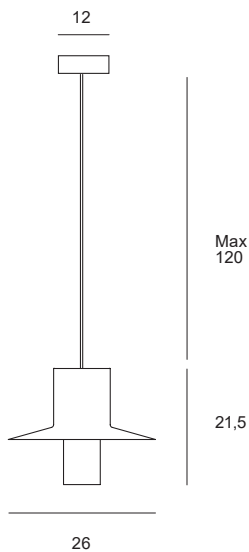

LOLLIPOP

Lampada a sospensione in metallo verniciato a polvere: colore esterno lilla, interno bianco, diametro 17,5 cm. Rosone in ottone spazzolato e cavo di alimentazione altezza 120 cm.

Pendant light in powder coated metal: lilla finish on the outside, white on the inside, measuring 17,5 cm in diameter. Canopy in brushed brass stem and 120 cm cables.

Pendelleuchte aus pulverbeschichtetem Metall, außen Lila, innen Weiß, Durchmesser 17,5 cm. Baldachin aus gebürstetem Messing. Stromkabel 120 cm.

Source

E27

Power

1 x max 40w

1744.157

Lampada a sospensione
in metallo verniciato a
polvere: colore esterno oro
spazzolato interno bianco,
diametro 26 cm. Rosone in
ottone spazzolato e cavo di
alimentazione altezza 120 cm.

Pendant light in powder coated
metal: brushed gold finish on
the outside, white on the inside,
measuring 26 cm in diameter.
Canopy in brushed brass stem
and 120 cm cables.

Pendelleuchte aus
pulverbeschichtetem Metall,
außen goldfarben, innen Weiß,
Durchmesser 26 cm. Baldachin
aus gebürstetem Messing.
Stromkabel 120 cm.

Lampada a sospensione
in metallo verniciato
a polvere: colore esterno
verde chiaro, interno bianco,
diametro 19 cm.
Rosone in ottone spazzolato
e cavo di alimentazione
altezza 120 cm.

Pendant light
in powder coated metal:
light green finish
on the outside, white on the inside,
measuring 19 cm in diameter.
Canopy in brushed brass stem
and 120 cm cables.