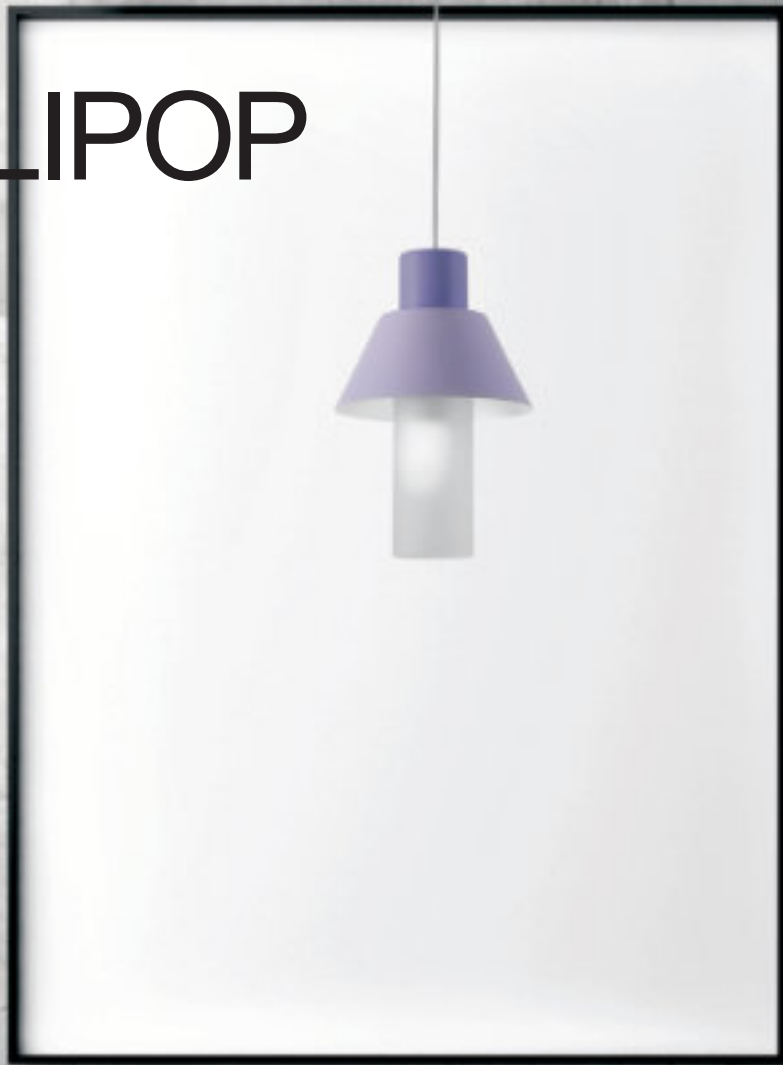

LOLLIPOP

Lampada a sospensione in metallo verniciato a polvere: colore esterno lilla, interno bianco, diametro 17,5 cm. Rosone in ottone spazzolato e cavo di alimentazione altezza 120 cm.

Pendant light in powder coated metal: lilla finish on the outside, white on the inside, measuring 17,5 cm in diameter. Canopy in brushed brass stem and 120 cm cables.

Pendelleuchte aus pulverbeschichtetem Metall, außen Lila, innen Weiß, Durchmesser 17,5 cm. Baldachin aus gebürstetem Messing. Stromkabel 120 cm.

Source

E27

Power

1 x max 40w

1744.157

Lampada a sospensione
in metallo verniciato a
polvere: colore esterno oro
spazzolato interno bianco,
diametro 26 cm. Rosone in
ottone spazzolato e cavo di
alimentazione altezza 120 cm.

Pendant light in powder coated
metal: brushed gold finish on
the outside, white on the inside,
measuring 26 cm in diameter.
Canopy in brushed brass stem
and 120 cm cables.

Pendelleuchte aus
pulverbeschichtetem Metall,
außen goldfarben, innen Weiß,
Durchmesser 26 cm. Baldachin
aus gebürstetem Messing.
Stromkabel 120 cm.

Lampada a sospensione
in metallo verniciato
a polvere: colore esterno
verde chiaro, interno bianco,
diametro 19 cm.
Rosone in ottone spazzolato
e cavo di alimentazione
altezza 120 cm.

Pendant light
in powder coated metal:
light green finish
on the outside, white on the inside,
measuring 19 cm in diameter.
Canopy in brushed brass stem
and 120 cm cables.