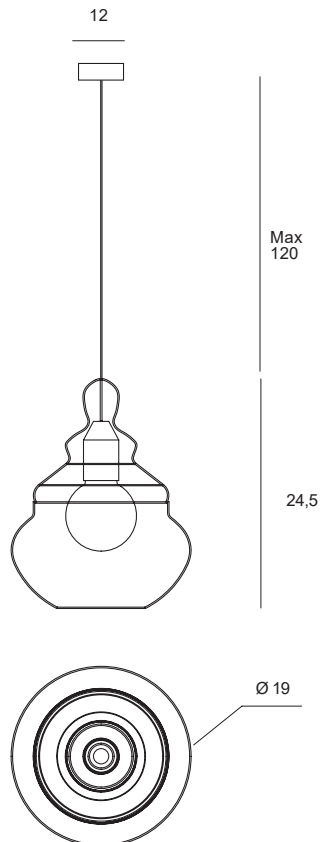

Sospensione con diffusore
in vetro color miele. Cavo
elettrico rivestito con guaina
in tessuto nero di cm 120.
Rosone verniciato nero
diametro cm 12.

Pendant light with honey-coloured
glass diffuser. 120 cm black
fabric-covered power cable.
Black painted canopy,
diameter 12 cm.

Pendelleuchte mit Leuchtschirm
aus honigfarbenem Glas.
Stromkabel ummantelt mit
schwarzem Textil, 120 cm.
Baldachin schwarz lackiert,
mit Durchmesser 12 cm.

ADONE

Source

E27

Power

1 x max 40w

1744.15

Sospensione con diffusore
in vetro trasparente.
Cavo elettrico rivestito
con guaina in tessuto nero
di cm 120. Rosone verniciato
nero diametro cm 12.

Pendant light with clear
glass diffuser. 120 cm
black fabric-covered
power cable. Black
painted canopy, diameter 12
cm.

Pendelleuchte mit
transparentem
Leuchtschirm. Stromkabel
ummantelt mit schwarzem
Textil, 120 cm. Baldachin
schwarz lackiert mit
Durchmesser 12 cm.