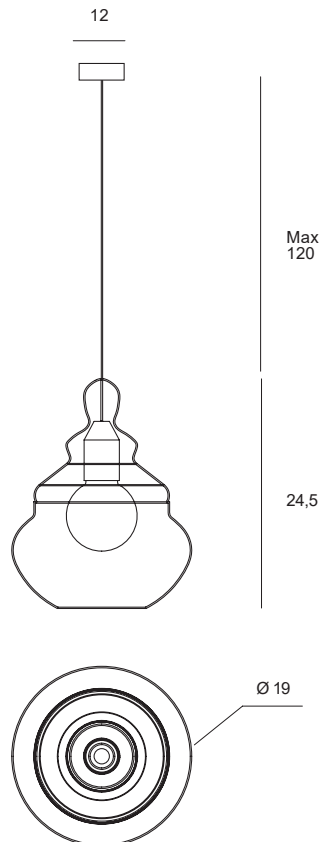

Sospensione con diffusore
in vetro color miele. Cavo
elettrico rivestito con guaina
in tessuto nero di cm 120.
Rosone verniciato nero
diametro cm 12.

Pendant light with honey-coloured
glass diffuser. 120 cm black
fabric-covered power cable.
Black painted canopy,
diameter 12 cm.

Pendelleuchte mit Leuchtschirm
aus honigfarbenem Glas.
Stromkabel ummantelt mit
schwarzem Textil, 120 cm.
Baldachin schwarz lackiert,
mit Durchmesser 12 cm.

ADONE

Source

E27

Power

1 x max 40w

1744.15

Sospensione con diffusore
in vetro trasparente.
Cavo elettrico rivestito
con guaina in tessuto nero
di cm 120. Rosone verniciato
nero diametro cm 12.

Pendant light with clear
glass diffuser. 120 cm
black fabric-covered
power cable. Black
painted canopy, diameter 12
cm.

Pendelleuchte mit
transparentem
Leuchtschirm. Stromkabel
ummantelt mit schwarzem
Textil, 120 cm. Baldachin
schwarz lackiert mit
Durchmesser 12 cm.