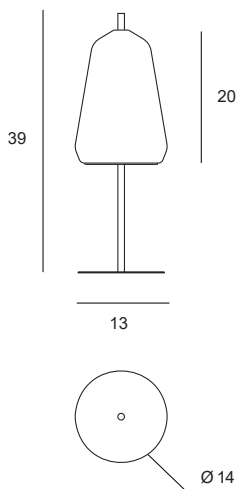

Lampada da tavolo
in vetro borosilicato color fumè
o trasparente.

Montatura in oro spazzolato,
altezza lampada cm 39,
vetro diametro cm 14.

Cavo di alimentazione
trasparente con dimmer.

Table lamp in clear
or smoked borosilicate glass.

Brushed gold finish body,
lamp height 39 cm,
14 cm diameter glass.

Clear cable with dimmer switch.

1744.146

X-RAY

DESIGN BY :
DAVIDE NEGRI

1744.136

Source

G9

Power

1 x max 40w

Type

Led - Fluorescent - Halogen

Lampada da tavolo
in vetro borosilicato color miele
o trasparente.

Montatura in oro spazzolato,
altezza lampada cm 34
vetro diametro cm 20.
Cavo di alimentazione
trasparente con dimmer.

Table lamp in borosilicate glass,
clear or honey coloured.
Brushed gold finish body,
lamp height 34 cm,
20 cm diameter glass.
Clear cable with dimmer switch.

1744.145

X-RAY

DESIGN BY :
DAVIDE NEGRI

1744.135