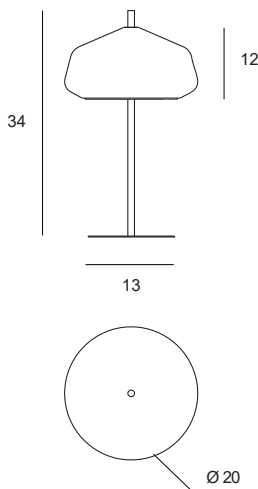

Lampada da tavolo
in vetro borosilicato color fumè
o trasparente.

Montatura in oro spazzolato,
altezza lampada cm 39,
vetro diametro cm 14.

Cavo di alimentazione
trasparente con dimmer.

Table lamp in clear
or smoked borosilicate glass.

Power

1 x max 40w

Type

Led - Fluorescent - Halogen

Lampada da tavolo
in vetro borosilicato color miele
o trasparente.

Montatura in oro spazzolato,
altezza lampada cm 34
vetro diametro cm 20.
Cavo di alimentazione
trasparente con dimmer.

Table lamp in borosilicate glass,
clear or honey coloured.
Brushed gold finish body,
lamp height 34 cm,
20 cm diameter glass.
Clear cable with dimmer switch.

1744.145

X-RAY

DESIGN BY :
DAVIDE NEGRI

1744.135

Source

G9

Power

1 x max 40w

Type

Led - Fluorescent - Halogen

Lampada da tavolo
in vetro borosilicato color cielo
o trasparente.

Montatura in oro spazzolato,
altezza lampada cm 32,5,
vetro diametro cm 17.