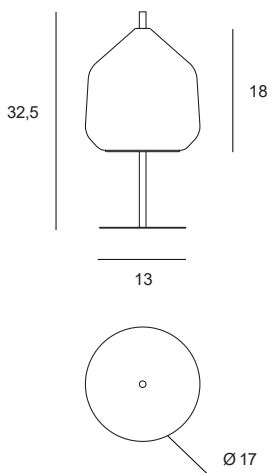

Source

G9

Power

1 x max 40w

Type

Led - Fluorescent - Halogen