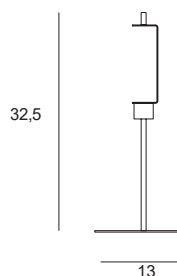

Lampada da tavolo
in vetro borosilicato color fumè
o trasparente.

Montatura in oro spazzolato,
altezza lampada cm 39,
vetro diametro cm 14.

Cavo di alimentazione
trasparente con dimmer.

Table lamp in clear
or smoked borosilicate glass.

Table lamp in borosilicate glass,
clear or honey coloured.
Brushed gold finish body,
lamp height 34 cm,
20 cm diameter glass.
Clear cable with dimmer switch.

1744.145

X-RAY

DESIGN BY :
DAVIDE NEGRI

1744.135

1744.V.118

1744.V.129

1744.M.136

VETRO/GLASS/GLAS

BASE/BASE/BASIS

1744.V.119

1744.V.128

1744.M.135