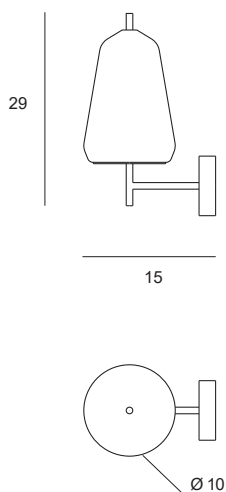

Lampada da parete in vetro borosilicato color fumè o trasparente. Vetro diametro cm 14, altezza totale cm 29. Montatura in oro spazzolato.

Wall light in clear or smoked borosilicate glass. Glass measuring 14 cm in diameter, total height 29 cm. Brushed gold finish body.

Wandleuchte mit Leuchtschirm aus Borosilikatglas in rauchfarben oder transparent. Leuchtschirmdurchmesser 14 cm, Gesamthöhe 29 cm. Halterung goldfarben, gebürstet.

X-RAY

Source

G9

Power

1 x max 40w

Lampada da parete in vetro borosilicato color miele o trasparente. Vetro diametro cm 20, altezza totale cm 20. Montatura in oro spazzolato.

Wall light in clear or honey coloured borosilicate glass. Glass measuring 20 cm in diameter, total height 20 cm. Brushed gold finish body.

Wandleuchte mit Leuchtschirm aus Borosilikatglas honigfarben oder transparent. Leuchtschirmdurchmesser 20 cm, Gesamthöhe 20 cm. Halterung goldfarben, gebürstet.

X-RAY

Source

G9

Power

1 x max 40w

Lampada da parete in vetro
borosilicato color cielo o
trasparente. Vetro diametro
cm 17, altezza totale cm 27,5.
Montatura in oro spazzolato.

Wall light in clear or sky
coloured borosilicate glass.
Glass measuring 17 cm in
diameter, total height 27,5 cm.
Brushed gold finish body.