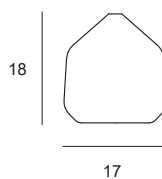

1744.M.128

VETRO/GLASS/GLAS