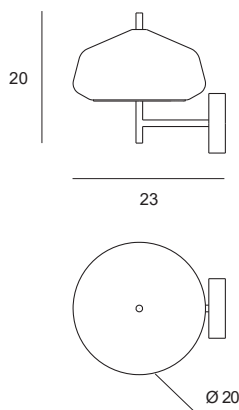

Lampada da parete in vetro borosilicato color fumè o trasparente. Vetro diametro cm 14, altezza totale cm 29. Montatura in oro spazzolato.

Wall light in clear or smoked borosilicate glass. Glass measuring 14 cm in diameter, total height 29 cm. Brushed gold finish body.

Wandleuchte mit Leuchtschirm aus Borosilikatglas in rauchfarben oder transparent. Leuchtschirmdurchmesser 14 cm, Gesamthöhe 29 cm. Halterung goldfarben, gebürstet.

X-RAY

Source

G9

Power

1 x max 40w

Lampada da parete in vetro borosilicato color miele o trasparente. Vetro diametro cm 20, altezza totale cm 20. Montatura in oro spazzolato.

Wall light in clear or honey coloured borosilicate glass. Glass measuring 20 cm in diameter, total height 20 cm. Brushed gold finish body.

Wandleuchte mit Leuchtschirm aus Borosilikatglas honigfarben oder transparent. Leuchtschirmdurchmesser 20 cm, Gesamthöhe 20 cm. Halterung goldfarben, gebürstet.

X-RAY

Source

G9

Power

1 x max 40w

Lampada da parete in vetro
borosilicato color cielo o
trasparente. Vetro diametro
cm 17, altezza totale cm 27,5.
Montatura in oro spazzolato.

Wall light in clear or sky
coloured borosilicate glass.
Glass measuring 17 cm in
diameter, total height 27,5 cm.
Brushed gold finish body.