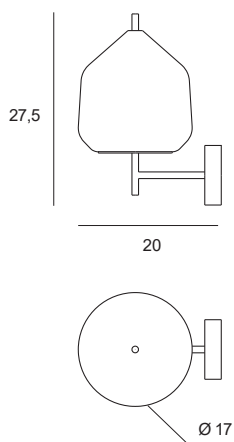

Lampada da parete in vetro borosilicato color fumè o trasparente. Vetro diametro cm 14, altezza totale cm 29. Montatura in oro spazzolato.

Wall light in clear or smoked borosilicate glass. Glass measuring 14 cm in diameter, total height 29 cm. Brushed gold finish body.

Wall light in clear or honey coloured borosilicate glass. Glass measuring 20 cm in diameter, total height 20 cm. Brushed gold finish body.

Wandleuchte mit Leuchtschirm aus Borosilikatglas honigfarben oder transparent. Leuchtschirmdurchmesser 20 cm, Gesamthöhe 20 cm. Halterung goldfarben, gebürstet.

X-RAY

Source

G9

Power

1 x max 40w

Lampada da parete in vetro
borosilicato color cielo o
trasparente. Vetro diametro
cm 17, altezza totale cm 27,5.
Montatura in oro spazzolato.

Wall light in clear or sky
coloured borosilicate glass.
Glass measuring 17 cm in
diameter, total height 27,5 cm.
Brushed gold finish body.

Wandleuchte mit Leuchtschirm
aus Borosilikatglas in Hellblau oder
transparent.
Leuchtschirmdurchmesser 17 cm,
Gesamthöhe 27,5 cm. Halterung
goldfarben, gebürstet.

Source

G9

Power

1 x max 40w

X-RAY

X-RAY

KIT PER LAMPADE DA PARETE
KIT FOR WALL LAMP
KIT FÜR WANDLAMPEN