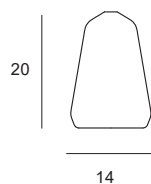

Vetro (disponibile in 3 forme diverse) + Attacco parete in oro spazzolato
Glass (available in 3 different shapes) + Wall mount in brushed gold
Glas (in 3 verschiedenen Formen erhältlich) + Wandbefestigung aus gebürstetem Gold

VETRO/GLASS/GLAS