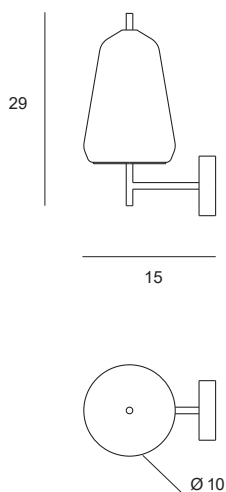

Lampada da parete in vetro borosilicato color cielo o trasparente. Vetro diametro cm 17, altezza totale cm 27,5. Montatura in oro spazzolato.

Wall light in clear or sky coloured borosilicate glass. Glass measuring 17 cm in diameter, total height 27,5 cm. Brushed gold finish body.

Wall light in clear or honey coloured borosilicate glass. Glass measuring 20 cm in diameter, total height 20 cm. Brushed gold finish body.

Wandleuchte mit Leuchtschirm aus Borosilikatglas honigfarben oder transparent. Leuchtschirmdurchmesser 20 cm, Gesamthöhe 20 cm. Halterung goldfarben, gebürstet.

X-RAY

Source

G9

Power

1 x max 40w

Lampada da parete in vetro borosilicato color fumè o trasparente. Vetro diametro cm 14, altezza totale cm 29. Montatura in oro spazzolato.

Wall light in clear or smoked borosilicate glass. Glass measuring 14 cm in diameter, total height 29 cm. Brushed gold finish body.

Wandleuchte mit Leuchtschirm aus Borosilikatglas in rauchfarben oder transparent. Leuchtschirmdurchmesser 14 cm, Gesamthöhe 29 cm. Halterung goldfarben, gebürstet.

X-RAY

Source

G9

Power

1 x max 40w

X-RAY

KIT PER LAMPADE DA PARETE
KIT FOR WALL LAMP
KIT FÜR WANDLAMPEN