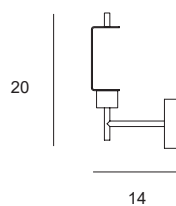

1744.V.118

1744.V.129

ATTACCO/MOUNT/WANDLAMPEN