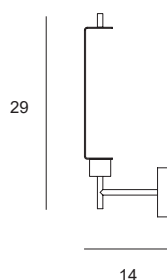

1744.V.120

1744.V.130

ATTACCO/MOUNT/WANDLAMPEN