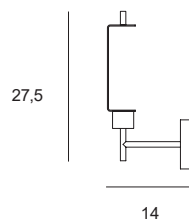

1744.V.119

1744.V.128

ATTACCO/MOUNT/WANDLAMPEN