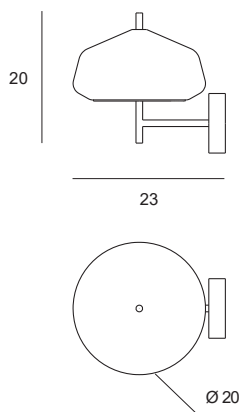

Lampada da parete in vetro borosilicato color cielo o trasparente. Vetro diametro cm 17, altezza totale cm 27,5. Montatura in oro spazzolato.

Wall light in clear or sky coloured borosilicate glass. Glass measuring 17 cm in diameter, total height 27,5 cm. Brushed gold finish body.

Wandleuchte mit Leuchtschirm aus Borosilikatglas in Hellblau oder transparent. Leuchtschirmdurchmesser 17 cm, Gesamthöhe 27,5 cm. Halterung goldfarben, gebürstet.

X-RAY

Source

G9

Power

1 x max 40w

Lampada da parete in vetro borosilicato color miele o trasparente. Vetro diametro cm 20, altezza totale cm 20. Montatura in oro spazzolato.

Wall light in clear or honey coloured borosilicate glass. Glass measuring 20 cm in diameter, total height 20 cm. Brushed gold finish body.

Wandleuchte mit Leuchtschirm aus Borosilikatglas honigfarben oder transparent. Leuchtschirmdurchmesser 20 cm, Gesamthöhe 20 cm. Halterung goldfarben, gebürstet.

X-RAY

Source

G9

Power

1 x max 40w

Lampada da parete in vetro borosilicato color fumè o trasparente. Vetro diametro cm 14, altezza totale cm 29. Montatura in oro spazzolato.

Wall light in clear or smoked borosilicate glass. Glass measuring 14 cm in diameter, total height 29 cm. Brushed gold finish body.