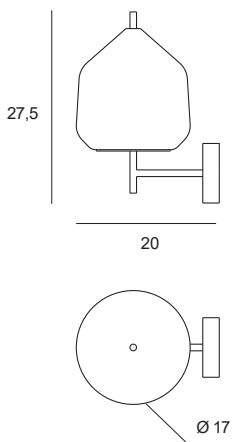

Lampada da parete in vetro borosilicato color cielo o trasparente. Vetro diametro cm 17, altezza totale cm 27,5. Montatura in oro spazzolato.

Wall light in clear or sky coloured borosilicate glass. Glass measuring 17 cm in diameter, total height 27,5 cm. Brushed gold finish body.

Wandleuchte mit Leuchtschirm aus Borosilikatglas in Hellblau oder transparent. Leuchtschirmdurchmesser 17 cm, Gesamthöhe 27,5 cm. Halterung goldfarben, gebürstet.

X-RAY

Source

G9

Power

1 x max 40w

Lampada da parete in vetro borosilicato color miele o trasparente. Vetro diametro cm 20, altezza totale cm 20. Montatura in oro spazzolato.

Wall light in clear or honey coloured borosilicate glass. Glass measuring 20 cm in diameter, total height 20 cm. Brushed gold finish body.

Wandleuchte mit Leuchtschirm aus Borosilikatglas honigfarben oder transparent. Leuchtschirmdurchmesser 20 cm, Gesamthöhe 20 cm. Halterung goldfarben, gebürstet.

X-RAY

Source

G9

Power

1 x max 40w

Lampada da parete in vetro borosilicato color fumè o trasparente. Vetro diametro cm 14, altezza totale cm 29. Montatura in oro spazzolato.

Wall light in clear or smoked borosilicate glass. Glass measuring 14 cm in diameter, total height 29 cm. Brushed gold finish body.