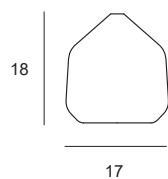

1744.M.128

VETRO/GLASS/GLAS