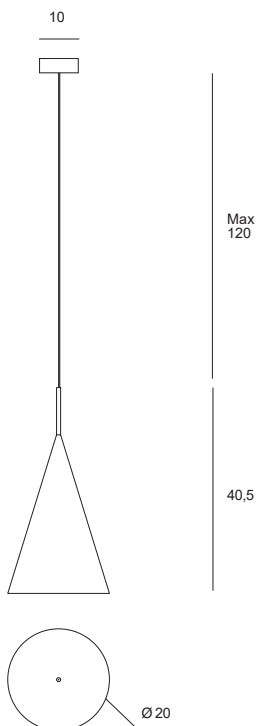

Lampada a sospensione
in metallo verniciato a polvere:
colore esterno nero soft touch,
interno bianco, diametro 26,5 cm.
Stelo in ottone spazzolato e cavi di
alimentazione altezza 120 cm.

Pendant light in powder coated
metal: soft touch black finish on
the outside, white on the inside,
measuring 26.5 cm in diameter.
Brushed brass stem and 120 cm
cables.

Pendelleuchte aus
pulverbeschichtetem Metall.
Außen Soft-Touch-Schwarz,
innen Weiß, Durchmesser 26,5 cm.
Pendelrohr aus gebürstetem
Messing und Stromkabel 120 cm.

SAMOI

Source

E27

Power

1 x max 40w

1744.109

Lampada a sospensione
in metallo verniciato a
polvere: colore esterno nero
soft touch, interno bianco,
diametro 20 cm. Stelo in
ottone spazzolato e cavi di
alimentazione altezza 120
cm.

Pendant light in powder
coated metal: soft touch
black finish
on the outside, white on the
inside, measuring 20 cm in
diameter. Brushed brass
stem and 120 cm cables.

Pendelleuchte aus
pulverbeschichtetem Metall.
Außen Soft-Touch-Schwarz,
innen Weiß, Durchmesser
20 cm. Pendelrohr aus
gebürstetem Messing und
Stromkabel 120 cm.

SAMOI

1744.110

Source

E27

Power

1 x max 40w

Lampada a sospensione
in metallo verniciato a polvere:
colore esterno nero soft touch,
interno bianco, diametro 60 cm.
Stelo in ottone spazzolato e cavi di
alimentazione altezza 120 cm.