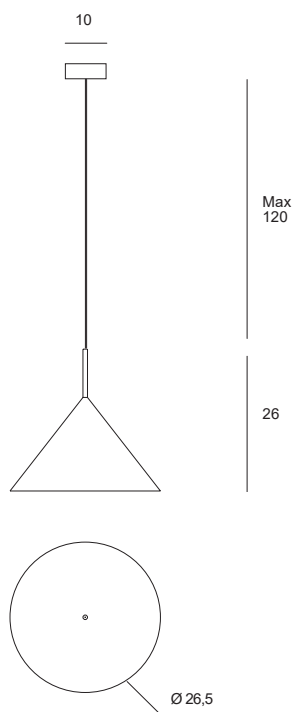

Lampada a sospensione
in metallo verniciato a polvere:
colore esterno nero soft touch,
interno bianco, diametro 26,5 cm.
Stelo in ottone spazzolato e cavi di
alimentazione altezza 120 cm.

Pendant light in powder coated
metal: soft touch black finish on
the outside, white on the inside,
measuring 26.5 cm in diameter.
Brushed brass stem and 120 cm
cables.

Pendelleuchte aus
pulverbeschichtetem Metall.
Außen Soft-Touch-Schwarz,
innen Weiß, Durchmesser 26,5 cm.
Pendelrohr aus gebürstetem
Messing und Stromkabel 120 cm.

SAMOI

Source

E27

Power

1 x max 40w

1744.109

Lampada a sospensione
in metallo verniciato a
polvere: colore esterno nero
soft touch, interno bianco,
diametro 20 cm. Stelo in
ottone spazzolato e cavi di
alimentazione altezza 120
cm.

Pendant light in powder
coated metal: soft touch
black finish
on the outside, white on the
inside, measuring 20 cm in
diameter. Brushed brass
stem and 120 cm cables.

Pendelleuchte aus
pulverbeschichtetem Metall.
Außen Soft-Touch-Schwarz,
innen Weiß, Durchmesser
20 cm. Pendelrohr aus
gebürstetem Messing und
Stromkabel 120 cm.

SAMOI

1744.110

Source

E27

Power

1 x max 40w

Lampada a sospensione
in metallo verniciato a polvere:
colore esterno nero soft touch,
interno bianco, diametro 60 cm.
Stelo in ottone spazzolato e cavi di
alimentazione altezza 120 cm.