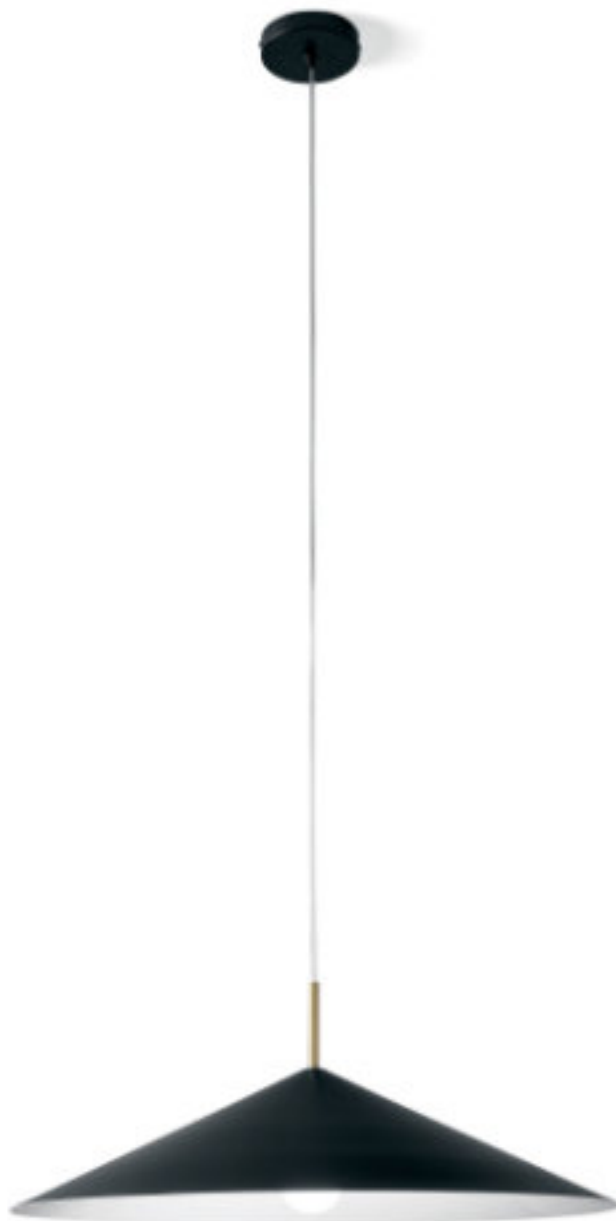

Lampada a sospensione
in metallo verniciato a polvere:
colore esterno nero soft touch,
interno bianco, diametro 60 cm.
Stelo in ottone spazzolato e cavi di
alimentazione altezza 120 cm.

Pendant light in powder coated
metal: soft touch black finish on
the outside, white on the inside,
measuring 60 cm in diameter.
Brushed brass stem and 120 cm
cables.

Pendelleuchte aus
pulverbeschichtetem Metall.
Außen Soft-Touch-Schwarz,
innen Weiß, Durchmesser 60 cm.
Pendelrohr aus gebürstetem
Messing und Stromkabel 120 cm.

SAMOI

Source

E27

Power

1 x max 40w

1744.108