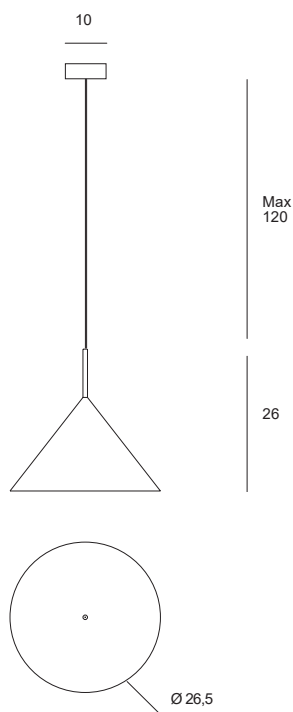

Lampada a sospensione
in metallo verniciato a polvere:
colore esterno nero soft touch,
interno bianco, diametro 60 cm.
Stelo in ottone spazzolato e cavi di
alimentazione altezza 120 cm.

Pendant light in powder coated
metal: soft touch black finish on
the outside, white on the inside,
measuring 60 cm in diameter.
Brushed brass stem and 120 cm
cables.

Pendelleuchte aus
pulverbeschichtetem Metall.
Außen Soft-Touch-Schwarz,
innen Weiß, Durchmesser 60 cm.
Pendelrohr aus gebürstetem
Messing und Stromkabel 120 cm.

SAMOI

Source

E27

Power

1 x max 40w

1744.108

Lampada a sospensione
in metallo verniciato a polvere:
colore esterno nero soft touch,
interno bianco, diametro 26,5 cm.
Stelo in ottone spazzolato e cavi di
alimentazione altezza 120 cm.

Pendant light in powder coated
metal: soft touch black finish on
the outside, white on the inside,
measuring 26.5 cm in diameter.
Brushed brass stem and 120 cm
cables.

Pendelleuchte aus
pulverbeschichtetem Metall.
Außen Soft-Touch-Schwarz,
innen Weiß, Durchmesser 26,5 cm.
Pendelrohr aus gebürstetem
Messing und Stromkabel 120 cm.

SAMOI

Source

E27

Power

1 x max 40w

1744.109

Lampada a sospensione
in metallo verniciato a
polvere: colore esterno nero
soft touch, interno bianco,
diametro 20 cm. Stelo in
ottone spazzolato e cavi di
alimentazione altezza 120
cm.