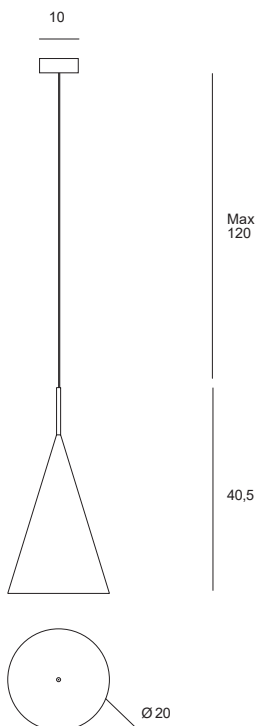

Pendelleuchte aus
pulverbeschichtetem Metall.
Außen Soft-Touch-Schwarz,
innen Weiß, Durchmesser 60 cm.
Pendelrohr aus gebürstetem
Messing und Stromkabel 120 cm.

SAMOI

Source

E27

Power

1 x max 40w

1744.108

Lampada a sospensione
in metallo verniciato a polvere:
colore esterno nero soft touch,
interno bianco, diametro 26,5 cm.
Stelo in ottone spazzolato e cavi di
alimentazione altezza 120 cm.

Pendant light in powder coated
metal: soft touch black finish on
the outside, white on the inside,
measuring 26.5 cm in diameter.
Brushed brass stem and 120 cm
cables.

Pendelleuchte aus
pulverbeschichtetem Metall.
Außen Soft-Touch-Schwarz,
innen Weiß, Durchmesser 26,5 cm.
Pendelrohr aus gebürstetem
Messing und Stromkabel 120 cm.

SAMOI

Source

E27

Power

1 x max 40w

1744.109

Lampada a sospensione
in metallo verniciato a
polvere: colore esterno nero
soft touch, interno bianco,
diametro 20 cm. Stelo in
ottone spazzolato e cavi di
alimentazione altezza 120
cm.

Pendant light in powder
coated metal: soft touch
black finish
on the outside, white on the
inside, measuring 20 cm in
diameter. Brushed brass
stem and 120 cm cables.

Pendelleuchte aus
pulverbeschichtetem Metall.
Außen Soft-Touch-Schwarz,
innen Weiß, Durchmesser
20 cm. Pendelrohr aus
gebürstetem Messing und
Stromkabel 120 cm.