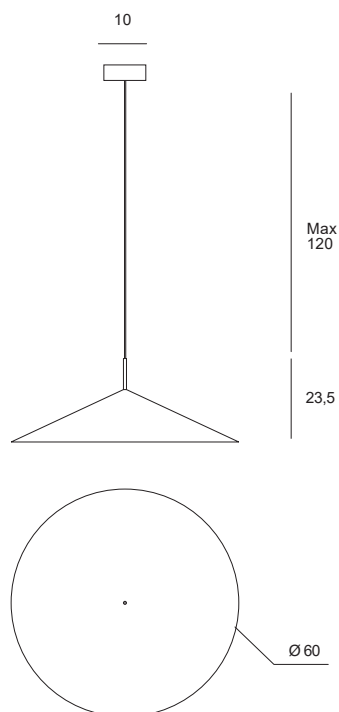

Lampada a sospensione
in metallo verniciato a polvere:
colore esterno nero soft touch,
interno bianco, diametro 60 cm.
Stelo in ottone spazzolato e cavi di
alimentazione altezza 120 cm.

Pendant light in powder coated
metal: soft touch black finish on
the outside, white on the inside,
measuring 60 cm in diameter.
Brushed brass stem and 120 cm
cables.

Pendelleuchte aus
pulverbeschichtetem Metall.
Außen Soft-Touch-Schwarz,
innen Weiß, Durchmesser 60 cm.
Pendelrohr aus gebürstetem
Messing und Stromkabel 120 cm.

SAMOI

Source

E27

Power

1 x max 40w

1744.108

Lampada a sospensione
in metallo verniciato a polvere:
colore esterno nero soft touch,
interno bianco, diametro 26,5 cm.
Stelo in ottone spazzolato e cavi di
alimentazione altezza 120 cm.

Pendant light in powder coated
metal: soft touch black finish on
the outside, white on the inside,
measuring 26.5 cm in diameter.
Brushed brass stem and 120 cm
cables.

Pendelleuchte aus
pulverbeschichtetem Metall.
Außen Soft-Touch-Schwarz,
innen Weiß, Durchmesser 26,5 cm.
Pendelrohr aus gebürstetem
Messing und Stromkabel 120 cm.

SAMOI

Source

E27

Power

1 x max 40w

1744.109

Lampada a sospensione
in metallo verniciato a
polvere: colore esterno nero
soft touch, interno bianco,
diametro 20 cm. Stelo in
ottone spazzolato e cavi di
alimentazione altezza 120
cm.