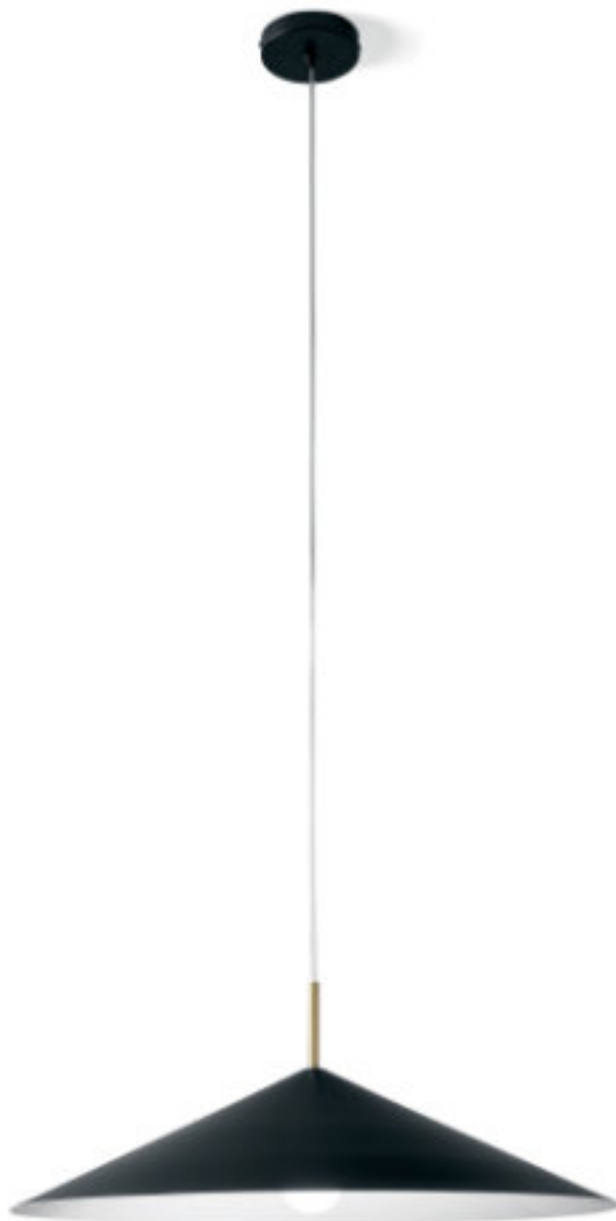

Lampada a sospensione
in metallo verniciato a polvere:
colore esterno nero soft touch,
interno bianco, diametro 60 cm.
Stelo in ottone spazzolato e cavi di
alimentazione altezza 120 cm.

Pendant light in powder coated
metal: soft touch black finish on
the outside, white on the inside,
measuring 60 cm in diameter.
Brushed brass stem and 120 cm
cables.

Pendelleuchte aus
pulverbeschichtetem Metall.
Außen Soft-Touch-Schwarz,
innen Weiß, Durchmesser 60 cm.
Pendelrohr aus gebürstetem
Messing und Stromkabel 120 cm.

SAMOI

Source

E27

Power

1 x max 40w

1744.108

Lampada a sospensione
in metallo verniciato a polvere:
colore esterno nero soft touch,
interno bianco, diametro 26,5 cm.
Stelo in ottone spazzolato e cavi di
alimentazione altezza 120 cm.

Pendant light in powder coated
metal: soft touch black finish on
the outside, white on the inside,
measuring 26.5 cm in diameter.
Brushed brass stem and 120 cm
cables.

Pendelleuchte aus
pulverbeschichtetem Metall.
Außen Soft-Touch-Schwarz,
innen Weiß, Durchmesser 26,5 cm.
Pendelrohr aus gebürstetem
Messing und Stromkabel 120 cm.

SAMOI

Source

E27

Power

1 x max 40w

1744.109

Lampada a sospensione
in metallo verniciato a
polvere: colore esterno nero
soft touch, interno bianco,
diametro 20 cm. Stelo in
ottone spazzolato e cavi di
alimentazione altezza 120
cm.