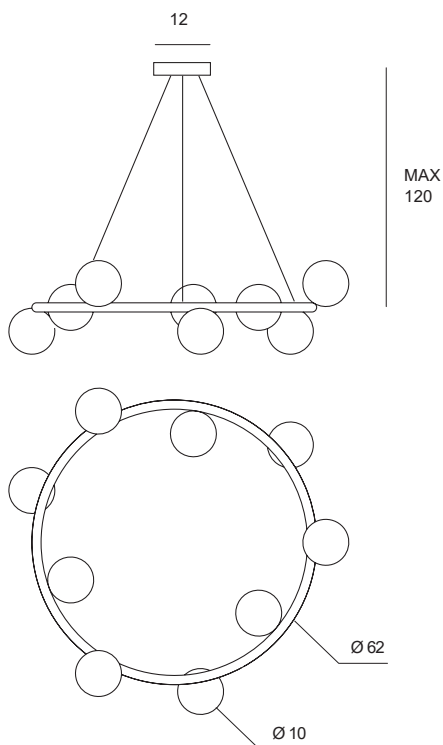

Lampada a sospensione a
9 luci in vetro soffiato bianco
latte diametro cm 10. Montatura
verniciata nero diametro 62 cm.
Cavo di alimentazione cm 120.

9-light pendant in milky white blown
glass, measuring 10 cm in diameter.
Black painted body measuring 62 cm
in diameter. Cable length 120 cm.

Pendelleuchte mit 9 Kugelgläsern
aus geblasenem Glas in Milchweiß,
Durchmesser 10 cm. Gestell schwarz
lackiert, Durchmesser 62 cm.
Stromkabel, transparent, cm 120.

POMÌ

Source

G9

Power

9 x max 40w

1744.102

Subject to changes