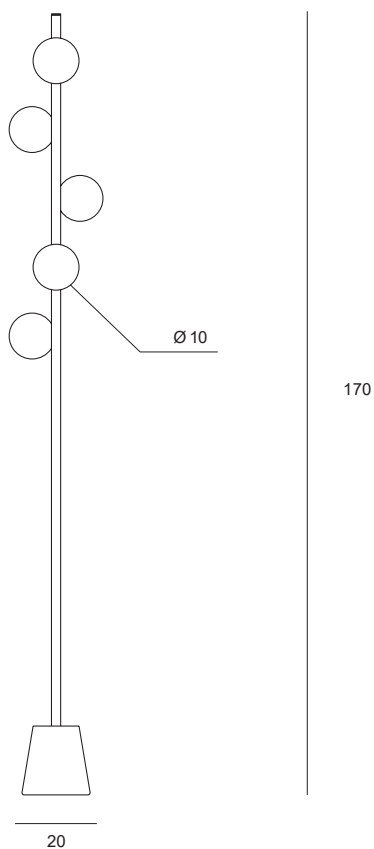

Lampada da terra a 5 luci
in vetro soffiato bianco latte
diametro cm 10. Montatura
verniciata nero con particolare
in ottone spazzolato. Dotata di
dimmer a piede.
Altezza lampada cm 170.

5-light floor lamp in milky white
blown glass, measuring 10 cm
in diameter. Black painted body
with brushed brass detail. Equipped
with foot-operated dimmer switch.
Lamp height 170 cm.

Pendelleuchte mit 9 Kugelgläsern
aus geblasenem Glas in Milchweiß,
Durchmesser 10 cm.
Gestell schwarz lackiert,
Durchmesser 62 cm. Stromkabel,
transparent, cm 120.

POMÌ

1744.101

Source

G9

Dimmer

Power

5 x max 40w