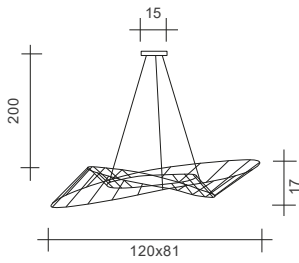

TESA Suspension

Lampada a sospensione
Pendelleuchte
Lámpara colgante
Подвесная лампа

FINISHES/ FINITURE / FARBE/ ACABADOS/ ОТДЕЛКИ

- Chrome / Cromo / Chrom
  Cromo / Хром
- Black/ Nero / Schwarz
  Negro / Чёрный цвет
- Copper / Rame / Kupfe
  Cobre / Медь

LIGHT SOURCE/ SORGENTE/ LICHTQUELLE FUENTE LUMINOSA / ИСТОЧНИК СВЕТА

LED 24 V
20 W

2700°K / 1700 lumen
3000°K / 1900 lumen