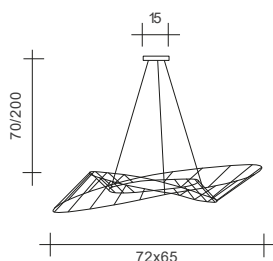

TESA MINI

Suspension

Lampada a sospensione

Hängeleuchte

Lámpara de suspensión

Подвесная лампа

FINISHES/ FINITURE / FINISHES/ ACABADOS/ ОТДЕЛКИ

- Chrome / Cromo / Chrom
  Cromo / Хром
- Black / Nero / Schwarz
  Negro / Чёрный цвет
- Copper / Rame/ Kupfe
  Cobre / Медь

LIGHT SOURCE/ SORGENTE/ LICHTQUELLE FUENTE LUMINOSA / ИСТОЧНИК СВЕТА

LED 24 V
20 W

2700°K / 1700 lumen
3000°K / 1900 lumen