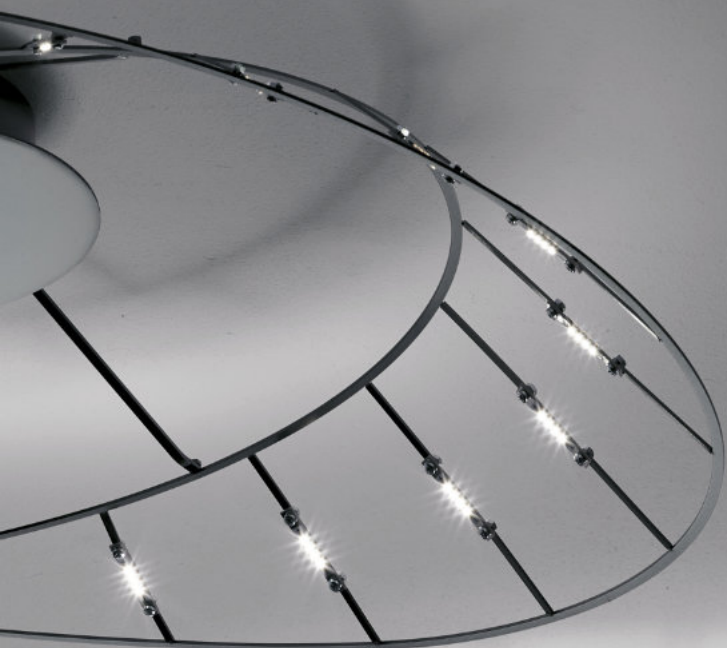

# TESAMINI

CEILIN G

PRODUCT	FINISHES	°K	CODE	
 <p><b>TESAMINI Suspension</b></p>	Chrome <i>Cromo</i> <i>Chrom</i> <i>Cromo</i> Хром	2700 °K	ART.1760.31.2700	
			ART.1760.31.2700.D*	
		3000 °K	ART.1760.31.3000	
			ART.1760.31.3000.D*	
		Black <i>Nero</i> <i>Schwarz</i> <i>Negro</i> Чёрный цвет	2700 °K	ART.1761.31.2700
				ART.1761.31.2700.D*
	3000 °K		ART.1761.31.3000	
			ART.1761.31.3000.D*	
	Copper <i>Rame</i> <i>Kupfer</i> <i>Cobre</i> Медь		2700 °K	ART.1769.31.2700
				ART.1769.31.2700.D*
		3000 °K	ART.1769.31.3000	
			ART.1769.31.3000.D*	
 <p><b>TESAMINI Ceiling</b></p>	Chrome <i>Cromo</i> <i>Chrom</i> <i>Cromo</i> Хром	2700 °K	ART.1760.21.2700	
			ART.1760.21.2700.D*	
		3000 °K	ART.1760.21.3000	
			ART.1760.21.3000.D*	
		Black <i>Nero</i> <i>Schwarz</i> <i>Negro</i> Чёрный цвет	2700 °K	ART.1761.21.2700
				ART.1761.21.2700.D*
	3000 °K		ART.1761.21.3000	
			ART.1761.21.3000.D*	
	Copper <i>Rame</i> <i>Kupfer</i> <i>Cobre</i> Медь	2700 °K	ART.1769.21.2700	
			ART.1769.21.2700.D*	
		3000 °K	ART.1769.21.3000	
			ART.1769.21.3000.D*	

### Suspension

*Lampada a sospensione*

*Hängeleuchte*

*Lámpara de suspensión*

*Подвесная лампа*