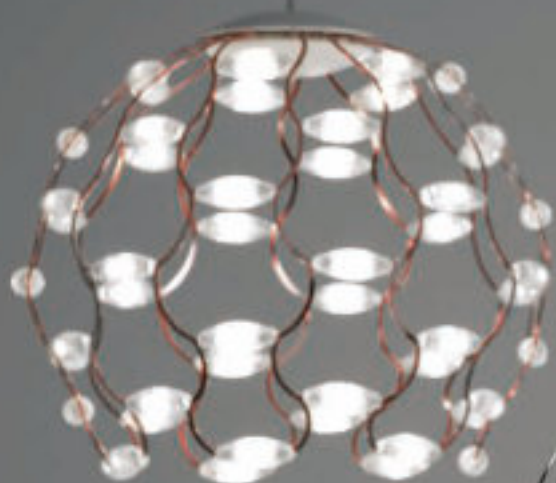

LAMOI

SUSPENSION