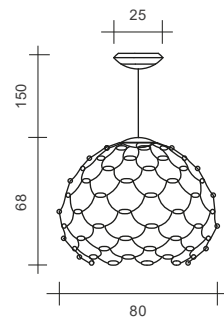

LED 99W - 24V
2700°K / 7425 lumen
3000°K / 7920 lumen

LAMOI Suspension

Lampada a sospensione
Pendelleuchte
Lámpara colgante
Подвесная лампа

FINISHES / FINITURE / FARBE/ ACABADOS/ ОТДЕЛКИ

- Copper / Rame / Kupfe / Cobre / Медь
- Chrome / Cromo / Chrom / Cromo / Хром
- Black / Nero / Schwarz/ Negro / Чёрный цвет

www.sforzinilluminazione.com

Also available in customised form.

Subject to changes

FW Lighting
The Lighthouse - 37 Wadham Grove - Emersons Green - Bristol - BS1 6 7DX
info@fw.lighting.com www.fw.lighting.com Tel:07891 919 169