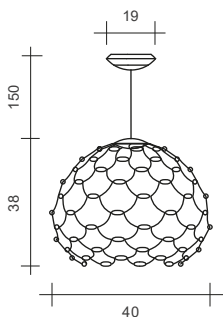

PRODUCT	FINISHES	°K	CODE	
LAMOI Suspension Ø 80	Chrome Cromo Chrom Cromo Хром	2700 °K	1738.32.2700	
			1738.32.2700.D*	
		3000 °K	1738.32.3000	
			1738.32.3000.D*	
	Plastic covers, Coperture plastica, Kunststoffabdeckungen, difusores en plástico, Пластиковые крышки			1738.32.Kit Cover
	Black Nero Schwarz Negro Чёрный цвет	2700 °K	1747.32.2700	
			1747.32.2700.D*	
		3000 °K	1747.32.3000	
			1747.32.3000.D*	
	Plastic covers, Coperture plastica, Kunststoffabdeckungen, difusores en plástico, Пластиковые крышки			1747.32.Kit Cover
	Copper Rame Kupfer Cobre Медь	2700 °K	1717.32.2700	
			1717.32.2700.D*	
3000 °K		1717.32.3000		
		1717.32.3000.D*		
Plastic covers, Coperture plastica, Kunststoffabdeckungen, difusores en plástico, Пластиковые крышки			1717.32.Kit Cover	

LED 49W - 24V
2700°K / 3675 lumen
3000°K / 3920 lumen