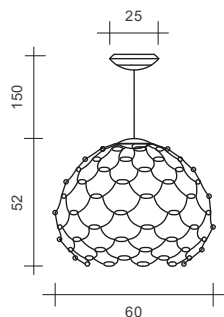

LED 72W - 24V
2700°K / 5400 lumen
3000°K / 5760 lumen