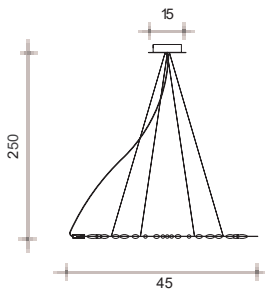

LED9W - 24V
2700°K/ 675 lumen
3000°K/ 720 lumen