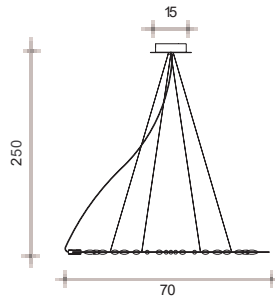

LED27W - 24V
2700°K/ 2052 lumen
3000°K/ 2160 lumen