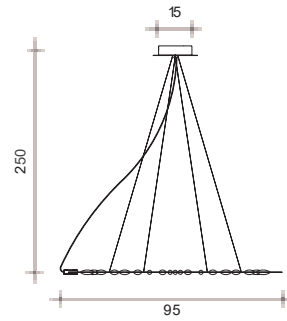

LED54W - 24V
2700°K/ 4050 lumen
3000°K/ 4320 lumen

LAFRA

Horizontal suspension

Lampada a sospensione orizzontale

Horizontale pendelleuchte

Lámpara colgante horizontal

Подвесная лампа горизонтального типа

FINISHES/ FINITURE / FARBE/ ACABADOS/ ОТДЕЛКИ

- Black/ Nero / Schwarz/ Negro / Чёрный цвет
- Chrome / Cromo / Chrom / Cromo / Хром
- Copper / Rame/ Kupfe / Cobre / Медь
- Gold / Oro / Kupfe / Gold / Золото

www.sforzinilluminazione.com

Also available in customised form.

Subject to changes

FW Lighting
The Lighthouse - 37 Wadham Grove - Emersons Green - Bristol - BS1 6 7DX
info@fw.lighting.com   www.fw.lighting.com   Tel:07891 919 169