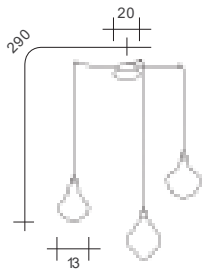

* Dimmable with: Dali/normally open button

LED 5,3W - 500 mA
3000°K / 424 lumen

LED 5,3W - 500 mA
3000°K / 424 lumen

LED 5,3W - 500 mA
3000°K / 424 lumen

LED 15,9W - 500 mA
3000°K / 1272 lumen

LED 31,8W - 500 mA
3000°K / 2544 lumen