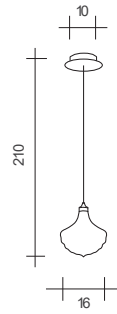

LED 5,3W - 500 mA
3000°K / 424 lumen