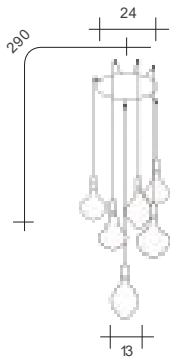

* Dimmable with: Dali/normally open button

LED 5,3W - 500 mA
3000°K / 424 lumen

LED 5,3W - 500 mA
3000°K / 424 lumen

LED 5,3W - 500 mA
3000°K / 424 lumen

LED 15,9W - 500 mA
3000°K / 1272 lumen

LED 31,8W - 500 mA
3000°K / 2544 lumen