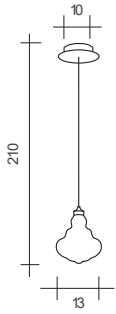

LED 5,3W - 500 mA
3000°K / 424 lumen