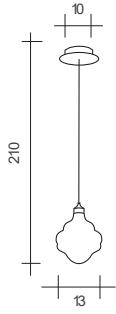

LED 5,3W - 500 mA
3000°K / 424 lumen