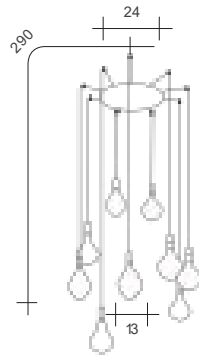

* Dimmable with: Dali/normally open button

LED 5,3W - 500 mA
3000°K / 424 lumen

LED 5,3W - 500 mA
3000°K / 424 lumen

LED 5,3W - 500 mA
3000°K / 424 lumen

LED 15,9W - 500 mA
3000°K / 1272 lumen

LED 31,8W - 500 mA
3000°K / 2544 lumen