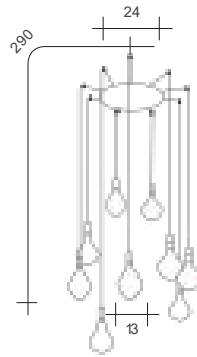

* Dimmable with: Dali/normally open button

LED 5,3W - 500 mA
3000°K / 424 lumen

LED 5,3W - 500 mA
3000°K / 424 lumen

LED 5,3W - 500 mA
3000°K / 424 lumen

LED 15,9W - 500 mA
3000°K / 1272 lumen

LED 31,8W - 500 mA
3000°K / 2544 lumen