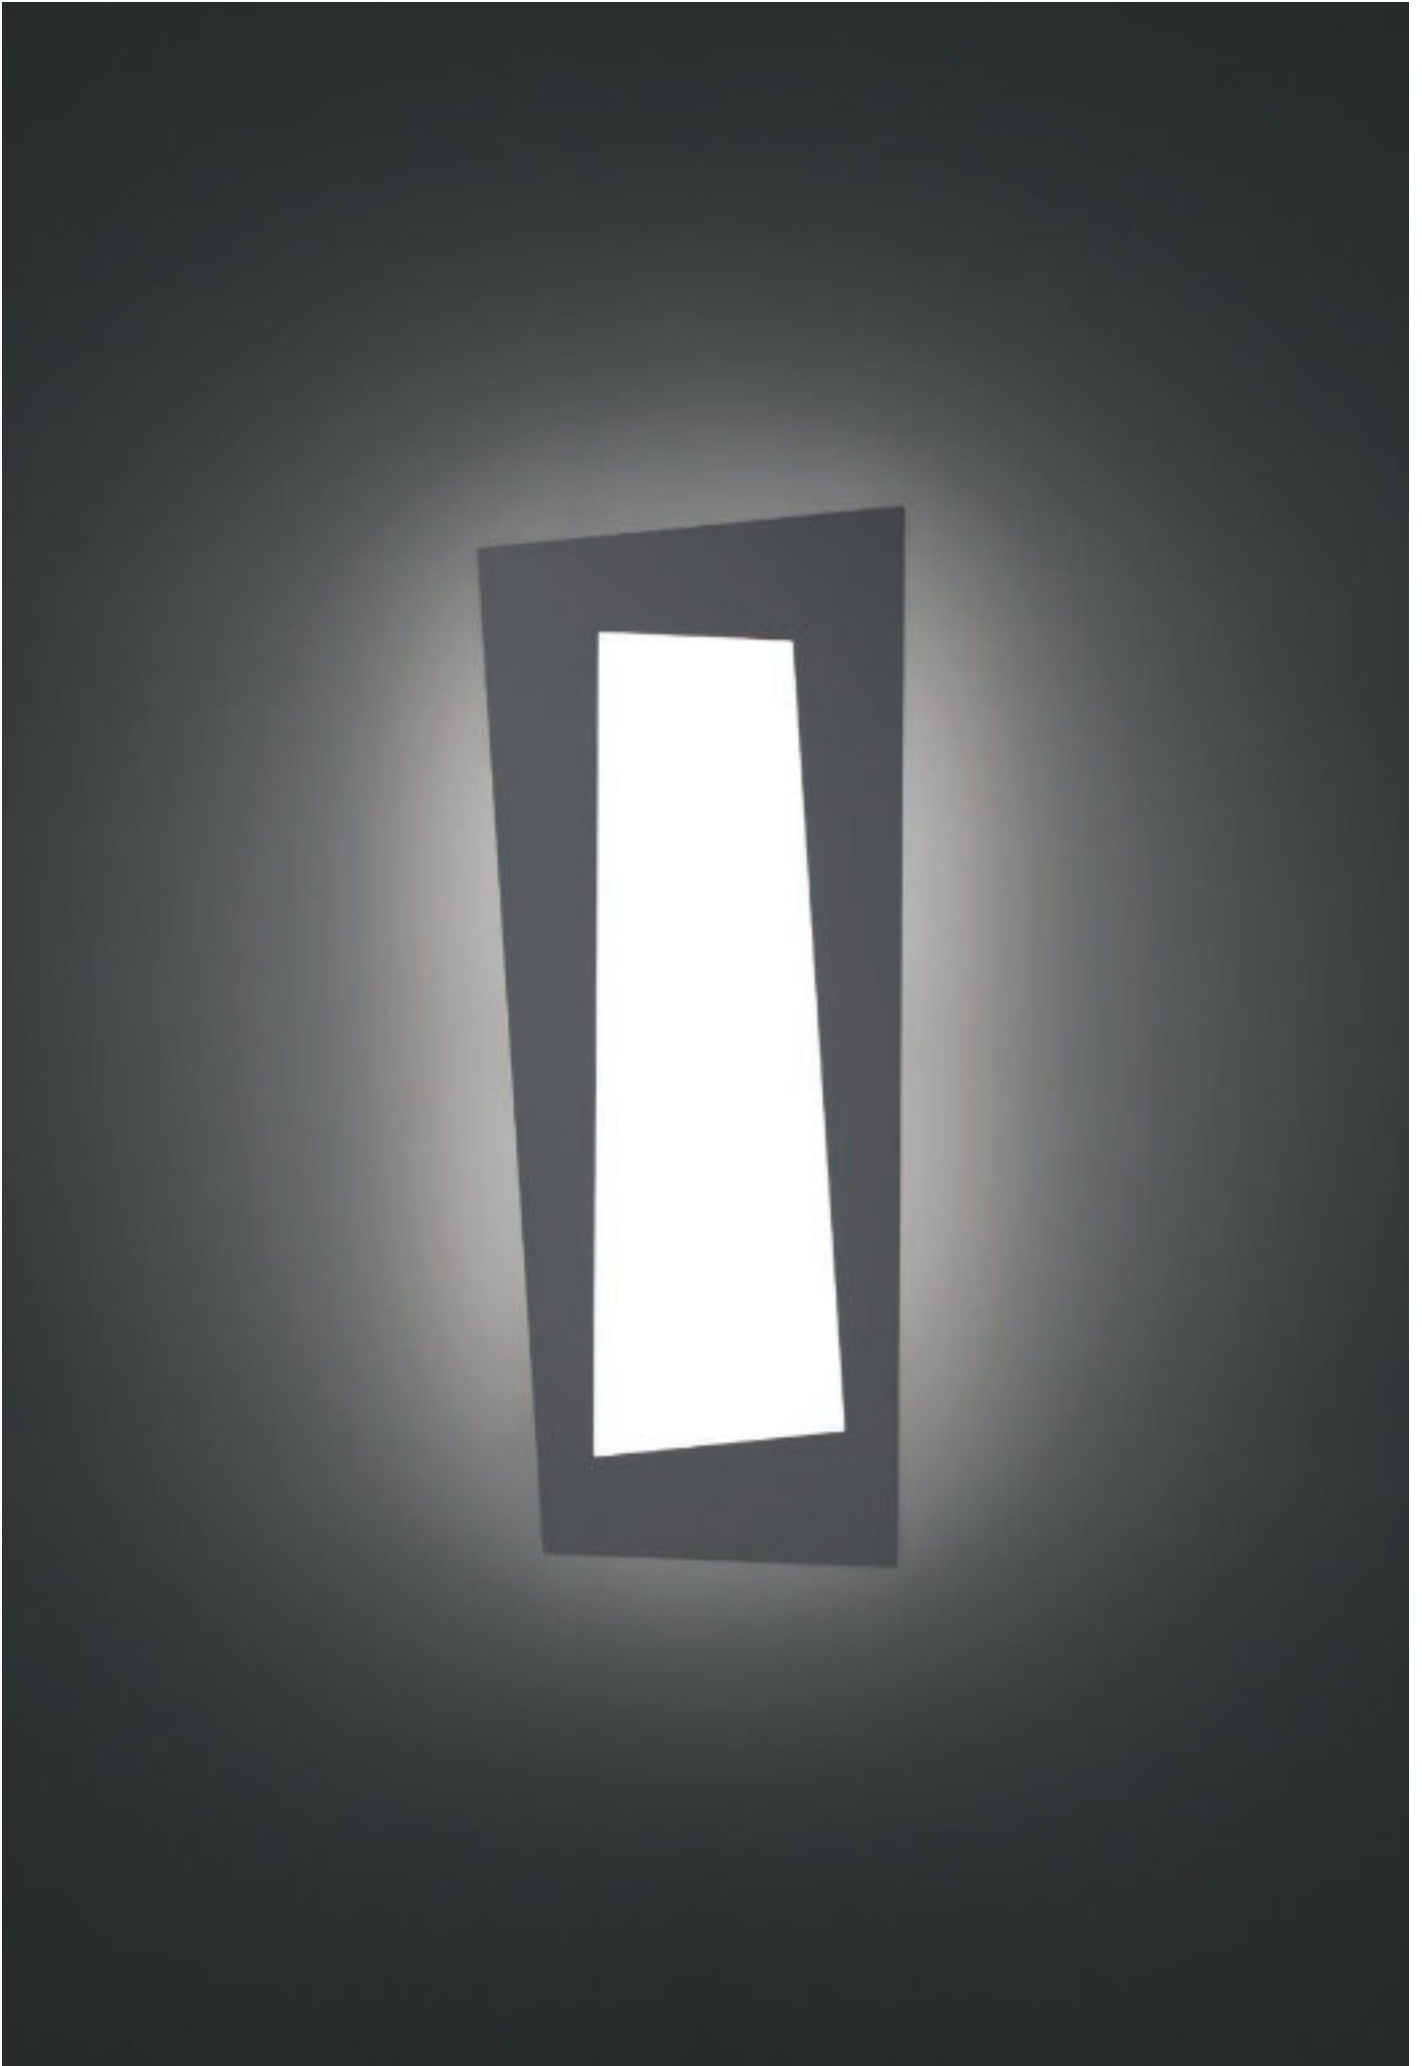

## DEBRA SPIGOLO RETTANGOLO

Sharp edges for this wall  
and ceiling light. Rectangular shape.

The laser-cut frame is  
powder-painted.

Integrated LED modules.

### DEBRA SPIGOLO RETTANGOLO

Spigoli accesi nelle lampade a parete  
e soffitto. Forma rettangolare.

La cornice, tagliata a laser,  
è verniciata bianca opaca.

Moduli led integrati.

### DEBRA SPIGOLO RETTANGOLO

Cantos encendidos en las  
lámparas de pared y de techo.

Forma rectangular.

El marco, cortado con láser,  
está pintado con polvo.

Módulos led incorporados.

### DEBRA SPIGOLO RETTANGOLO

Светящиеся стороны настенных  
и потолочных светильников.

Прямоугольная форма.

Рамка, вырезанная лазером,  
покрыта порошковой краской.

Встроенные светодиодные  
модули.

| DEBRA SPIGOLO RETTANGOLO