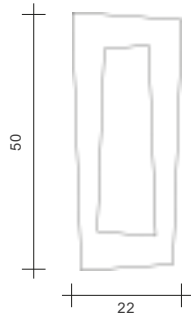

LED 30W - 300 mA
3000°K / 2400 lumen