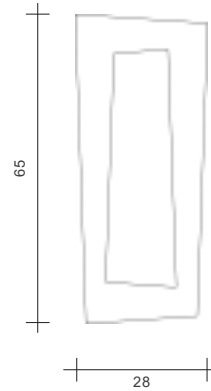

LED 40W - 300 mA
3000°K / 3200 lumen

DEBRA SPIGOLO RETTANGOLO

Wall

Lampada da parete
Wandleuchte
Lampara de pared
Настенная лампа

Ceiling

Lampada da soffitto
Deckenleuchte
Lámpara de techo
Потолочная лампа

FINISHES / FINITURE / FARBE/ ACABADOS/ ОТДЕЛКИ

- Taupe / Tortora / Taubengrau / Tórtola / Серо-бежевый
- Charcoalgrey / Antracite / Anthrazit / Antracita / цветные стёкла

PRODUCT	FINISHES	°K	CODE
  DEBRA SPIGOLO RETTANGOLO Ceiling / Wall 15 x 25	Charcoal grey Antracite Anthrazit Antracita Цветныестёкла	3000 °K	ART.1762.10 ANTRACITE
	Taupe Tortora Taubengrau Tórtola Серо-бежевый	3000 °K	ART.1762.10 TORTORA
  DEBRA SPIGOLO RETTANGOLO Ceiling / Wall 22 x 50	Charcoal grey Antracite Anthrazit Antracita Цветныестёкла	3000 °K	ART.1762.20 ANTRACITE
	Taupe Tortora Taubengrau Tórtola Серо-бежевый	3000 °K	ART.1762.20 TORTORA

PRODUCT	FINISHES	°K	CODE
  DEBRA SPIGOLO RETTANGOLO Ceiling / Wall 28 x 65	Charcoal grey Antracite Anthrazit Antracita Цветныестёкла	3000 °K	ART.1762.21 ANTRACITE
	Taupe Tortora Taubengrau Tórtola Серо-бежевый	3000 °K	ART.1762.21 TORTORA

Also available in customised form.

www.sforzinilluminazione.com

Subject to changes

FW Lighting

The Lighthouse - 37 Wadham Grove - Emersons Green - Bristol - BS1 6 7DX
info@fw.lighting.com www.fw.lighting.com Tel:07891 919 169