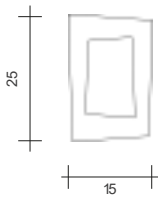

### DEBRA SPIGOLO RETTANGOLO

Cantos encendidos en las  
lámparas de pared y de techo.

Forma rectangular.

El marco, cortado con láser,  
está pintado con polvo.

Módulos led incorporados.

### DEBRA SPIGOLO RETTANGOLO

Светящиеся стороны настенных  
и потолочных светильников.

Прямоугольная форма.

Рамка, вырезанная лазером,  
покрыта порошковой краской.

Встроенные светодиодные  
модули.

| DEBRA SPIGOLO RETTANGOLO