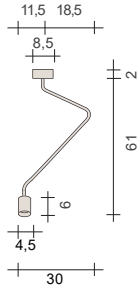

CAOS SUSPENSION

CAOS CEILING

COLOR	Code	☀	DIMMER*	Watt	v	Lumen
● Black / Nero	1714.20	3000°K	YES	4,3W	220v/240v	387

COLOR	Code	☀	DIMMER*	Watt	v	Lumen
● Black / Nero	1714.21	3000°K	YES	4,3W	220v/240v	387

COLOR	Code	☀	DIMMER*	Watt	v	Lumen
● Black / Nero	1714.22	3000°K	YES	8,6W	220v/240v	774