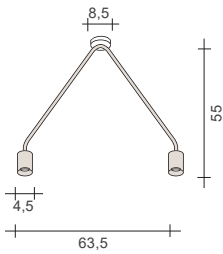

CAOS SUSPENSION

CAOS CEILING

COLOR	Code	☀	DIMMER*	Watt	v	Lumen
● Black / Nero	1714.20	3000°K	YES	4,3W	220v/240v	387

COLOR	Code	☀	DIMMER*	Watt	v	Lumen
● Black / Nero	1714.21	3000°K	YES	4,3W	220v/240v	387

COLOR	Code	☀	DIMMER*	Watt	v	Lumen
● Black / Nero	1714.22	3000°K	YES	8,6W	220v/240v	774