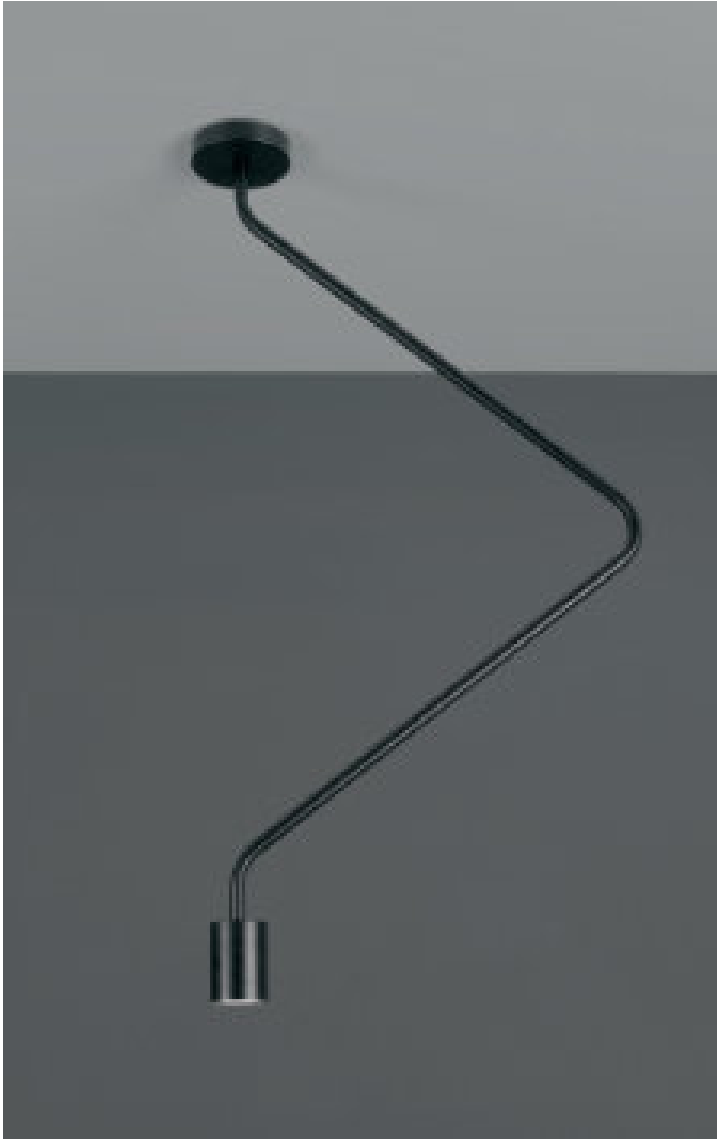

CAOS CEILING