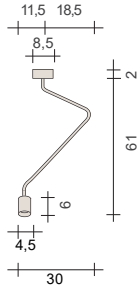

CAOS SUSPENSION

CAOS CEILING

COLOR	Code	☀	DIMMER*	Watt	v	Lumen
● Black / Nero	1714.20	3000°K	YES	4,3W	220v/240v	387

COLOR	Code	☀	DIMMER*	Watt	v	Lumen
● Black / Nero	1714.21	3000°K	YES	4,3W	220v/240v	387

COLOR	Code	☀	DIMMER*	Watt	v	Lumen
● Black / Nero	1714.22	3000°K	YES	8,6W	220v/240v	774