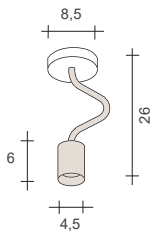

CAOS SUSPENSION

CAOS CEILING

COLOR	Code	☀	DIMMER*	Watt	v	Lumen
● Black / Nero	1714.20	3000°K	YES	4,3W	220v/240v	387

COLOR	Code	☀	DIMMER*	Watt	v	Lumen
● Black / Nero	1714.21	3000°K	YES	4,3W	220v/240v	387

COLOR	Code	☀	DIMMER*	Watt	v	Lumen
● Black / Nero	1714.22	3000°K	YES	8,6W	220v/240v	774