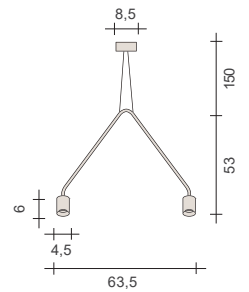

COLOR	Code		DIMMER*	Watt	v	Lumen
● Black / Nero	1714.32	3000°K	YES	8,6W	220v/240v	774

* Dimmerabile con dimmer a taglio di fase / Dimmable with a phase-cut dimmer switch / Dimmbar mit Phasenabschnittsdimmer /

PRODUCT	FINISHES		CODE
  CAOS Suspension	Black Nero Schwarz Negro Чёрный цвет	3000 °K	1714.30
  CAOS Suspension	Black Nero Schwarz Negro Чёрный цвет	3000 °K	1714.31
  CAOS Suspension	Black Nero Schwarz Negro Чёрный цвет	3000 °K	1714.32