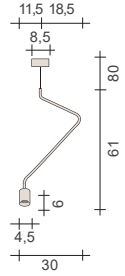

COLOR	Code		DIMMER*	Watt	v	Lumen
● Black / Nero	1714.31	3000°K	YES	4,3W	220v/240v	387