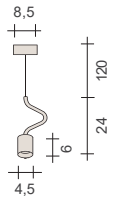

COLOR	Code		DIMMER*	Watt	v	Lumen
● Black / Nero	1714.30	3000°K	YES	4,3W	220v/240v	387