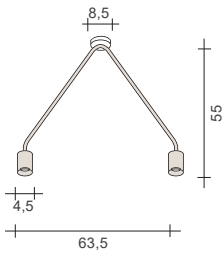

CAOS SUSPENSION

CAOS CEILING

COLOR	Code	☀	DIMMER*	Watt	v	Lumen
● Black / Nero	1714.20	3000°K	YES	4,3W	220v/240v	387

COLOR	Code	☀	DIMMER*	Watt	v	Lumen
● Black / Nero	1714.21	3000°K	YES	4,3W	220v/240v	387

COLOR	Code	☀	DIMMER*	Watt	v	Lumen
● Black / Nero	1714.22	3000°K	YES	8,6W	220v/240v	774