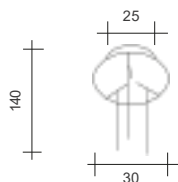

PRODUCT	FINISHES	CODE
 <p><b>BEBA</b> Suspension</p>	<p>One-light canopy  <i>Montatura 1 luce</i>  <i>Gestell 1 Licht</i>  <i>Florón 1 luz</i>  <i>Рамка с 1 светозлементом</i></p>	1730.M.30
 <p><b>BEBA</b> Suspension</p>	<p>Three-lights round canopy  <i>Montatura tonda 3 luci Kit</i>  <i>Rundes Gestell 3 Lichter Set</i>  <i>Florón redondo 3 luces</i>  <i>Круглая рамка с 3 светозлементами</i>  <i>Комплект</i></p>	1730.M.34
 <p><b>BEBA</b> Suspension</p>	<p>Five-lights round canopy  <i>Montatura tonda 5 luci Kit</i>  <i>Rundes Gestell 5 Lichter Set</i>  <i>Florón redondo 5 luces</i>  <i>Круглая рамка с 5 светозлементами</i>  <i>Комплект</i></p>	1730.M.35
 <p><b>BEBA</b> Suspension</p>	<p>Ten-lights round canopy  <i>Montatura tonda 10 luci Kit</i>  <i>Rundes Gestell 10 Lichter Set</i>  <i>Florón redondo 10 luces</i>  <i>Круглая рамка с 10 светозлементами</i>  <i>Комплект</i></p>	1730.M.36
PRODUCT	GLASSFINISHES	CODE
 <p><b>BEBA</b> Glass 15 x 35</p>	<p>Trasparent  <i>Trasparente</i>  <i>Transparent</i>  <i>Transparente</i>  <i>Прозрачный</i></p>	1730.V.TR
	<p>Chrome  <i>Cromo</i>  <i>Chrom</i>  <i>Cromo</i>  <i>Хром</i></p>	1730.V.CR
	<p>Bronze  <i>Bronzo</i>  <i>Bronze</i>  <i>Bronce</i>  <i>бронза</i></p>	1730.V.BZ
 <p><b>BEBA</b> Glass 20 x 45</p>	<p>Trasparent  <i>Trasparente</i>  <i>Transparent</i>  <i>Transparente</i>  <i>Прозрачный</i></p>	1730.V.BIG.TR
	<p>Chrome  <i>Cromo</i>  <i>Chrom</i>  <i>Cromo</i>  <i>Хром</i></p>	1730.V.BIG.CR
	<p>Bronze  <i>Bronzo</i>  <i>Bronze</i>  <i>Bronce</i>  <i>бронза</i></p>	1730.V.BIG.BZ