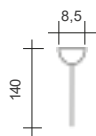

PRODUCT	FINISHES	CODE
 <p><b>BEBA</b> Suspension</p>	<p>One-light canopy  <i>Montatura 1 luce</i>  <i>Gestell 1 Licht</i>  <i>Florón 1 luz</i>  <i>Рамка с 1 светозлементом</i></p>	1730.M.30
 <p><b>BEBA</b> Suspension</p>	<p>Three-lights round canopy  <i>Montatura tonda 3 luci Kit</i>  <i>Rundes Gestell 3 Lichter Set</i>  <i>Florón redondo 3 luces</i>  <i>Круглая рамка с 3 светозлементами</i>  <i>Комплект</i></p>	1730.M.34
 <p><b>BEBA</b> Suspension</p>	<p>Five-lights round canopy  <i>Montatura tonda 5 luci Kit</i>  <i>Rundes Gestell 5 Lichter Set</i>  <i>Florón redondo 5 luces</i>  <i>Круглая рамка с 5 светозлементами</i>  <i>Комплект</i></p>	1730.M.35
 <p><b>BEBA</b> Suspension</p>	<p>Ten-lights round canopy  <i>Montatura tonda 10 luci Kit</i>  <i>Rundes Gestell 10 Lichter Set</i>  <i>Florón redondo 10 luces</i>  <i>Круглая рамка с 10 светозлементами</i>  <i>Комплект</i></p>	1730.M.36
PRODUCT	GLASSFINISHES	CODE
 <p><b>BEBA</b> Glass 15 x 35</p>	<p>Trasparent  <i>Trasparente</i>  <i>Transparent</i>  <i>Transparente</i>  <i>Прозрачный</i></p>	1730.V.TR
	<p>Chrome  <i>Cromo</i>  <i>Chrom</i>  <i>Cromo</i>  <i>Хром</i></p>	1730.V.CR
	<p>Bronze  <i>Bronzo</i>  <i>Bronze</i>  <i>Bronce</i>  <i>бронза</i></p>	1730.V.BZ
 <p><b>BEBA</b> Glass 20 x 45</p>	<p>Trasparent  <i>Trasparente</i>  <i>Transparent</i>  <i>Transparente</i>  <i>Прозрачный</i></p>	1730.V.BIG.TR
	<p>Chrome  <i>Cromo</i>  <i>Chrom</i>  <i>Cromo</i>  <i>Хром</i></p>	1730.V.BIG.CR
	<p>Bronze  <i>Bronzo</i>  <i>Bronze</i>  <i>Bronce</i>  <i>бронза</i></p>	1730.V.BIG.BZ