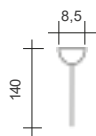

PRODUCT	FINISHES	CODE
 <p>BEBA Suspension</p>	<p>One-light canopy <i>Montatura 1 luce</i> <i>Gestell 1 Licht</i> <i>Florón 1 luz</i> <i>Рамка с 1 светозлементом</i></p>	1730.M.30
 <p>BEBA Suspension</p>	<p>Three-lights round canopy <i>Montatura tonda 3 luci Kit</i> <i>Rundes Gestell 3 Lichter Set</i> <i>Florón redondo 3 luces</i> <i>Круглая рамка с 3 светозлементами</i> <i>Комплект</i></p>	1730.M.34
 <p>BEBA Suspension</p>	<p>Five-lights round canopy <i>Montatura tonda 5 luci Kit</i> <i>Rundes Gestell 5 Lichter Set</i> <i>Florón redondo 5 luces</i> <i>Круглая рамка с 5 светозлементами</i> <i>Комплект</i></p>	1730.M.35
 <p>BEBA Suspension</p>	<p>Ten-lights round canopy <i>Montatura tonda 10 luci Kit</i> <i>Rundes Gestell 10 Lichter Set</i> <i>Florón redondo 10 luces</i> <i>Круглая рамка с 10 светозлементами</i> <i>Комплект</i></p>	1730.M.36
PRODUCT	GLASSFINISHES	CODE
 <p>BEBA Glass 15 x 35</p>	<p>Trasparent <i>Trasparente</i> Transparent <i>Transparente</i> Прозрачный</p>	1730.V.TR
	<p>Chrome <i>Cromo</i> <i>Chrom</i> Cromo Хром</p>	1730.V.CR
	<p>Bronze <i>Bronzo</i> Bronze <i>Bronce</i> бронза</p>	1730.V.BZ
 <p>BEBA Glass 20 x 45</p>	<p>Trasparent <i>Trasparente</i> Transparent <i>Transparente</i> Прозрачный</p>	1730.V.BIG.TR
	<p>Chrome <i>Cromo</i> <i>Chrom</i> Cromo Хром</p>	1730.V.BIG.CR
	<p>Bronze <i>Bronzo</i> Bronze <i>Bronce</i> бронза</p>	1730.V.BIG.BZ