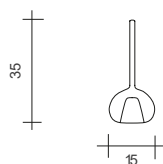

G9 28W - 230V