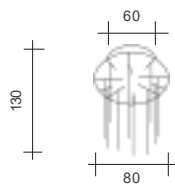

G9 10x28W - 230V