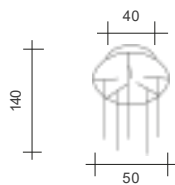

G9 5x28W - 230V