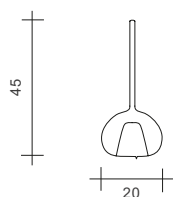

G9 3x28W - 230V

G9 5x28W - 230V

G9 10x28W - 230V

G9 28W - 230V

G9 28W - 230V

BEBA

Suspension

Lampada a sospensione