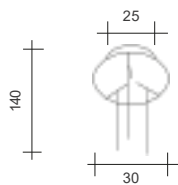

PRODUCT	FINISHES	CODE
 <p>BEBA Suspension</p>	<p>One-light canopy <i>Montatura 1 luce</i> <i>Gestell 1 Licht</i> <i>Florón 1 luz</i> <i>Рамка с 1 светозлементом</i></p>	1730.M.30
 <p>BEBA Suspension</p>	<p>Three-lights round canopy <i>Montatura tonda 3 luci Kit</i> <i>Rundes Gestell 3 Lichter Set</i> <i>Florón redondo 3 luces</i> <i>Круглая рамка с 3 светозлементами</i> <i>Комплект</i></p>	1730.M.34
 <p>BEBA Suspension</p>	<p>Five-lights round canopy <i>Montatura tonda 5 luci Kit</i> <i>Rundes Gestell 5 Lichter Set</i> <i>Florón redondo 5 luces</i> <i>Круглая рамка с 5 светозлементами</i> <i>Комплект</i></p>	1730.M.35
 <p>BEBA Suspension</p>	<p>Ten-lights round canopy <i>Montatura tonda 10 luci Kit</i> <i>Rundes Gestell 10 Lichter Set</i> <i>Florón redondo 10 luces</i> <i>Круглая рамка с 10 светозлементами</i> <i>Комплект</i></p>	1730.M.36
PRODUCT	GLASSFINISHES	CODE
 <p>BEBA Glass 15 x 35</p>	<p>Trasparent <i>Trasparente</i> Transparent <i>Transparente</i> Прозрачный</p>	1730.V.TR
	<p>Chrome <i>Cromo</i> <i>Chrom</i> Cromo Хром</p>	1730.V.CR
	<p>Bronze <i>Bronzo</i> Bronze <i>Bronce</i> бронза</p>	1730.V.BZ
 <p>BEBA Glass 20 x 45</p>	<p>Trasparent <i>Trasparente</i> Transparent <i>Transparente</i> Прозрачный</p>	1730.V.BIG.TR
	<p>Chrome <i>Cromo</i> <i>Chrom</i> Cromo Хром</p>	1730.V.BIG.CR
	<p>Bronze <i>Bronzo</i> Bronze <i>Bronce</i> бронза</p>	1730.V.BIG.BZ