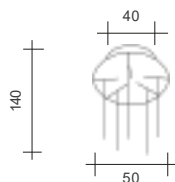

G9 5x28W - 230V