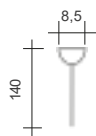

PRODUCT	FINISHES	CODE
 <p>BEBA Suspension</p>	<p>One-light canopy <i>Montatura 1 luce</i> <i>Gestell 1 Licht</i> <i>Florón 1 luz</i> <i>Рамка с 1 светоэлементом</i></p>	1730.M.30
 <p>BEBA Suspension</p>	<p>Three-lights round canopy <i>Montatura tonda 3 luci Kit</i> <i>Rundes Gestell 3 Lichter Set</i> <i>Florón redondo 3 luces</i> <i>Круглая рамка с 3 светоэлементами</i> <i>Комплект</i></p>	1730.M.34
 <p>BEBA Suspension</p>	<p>Five-lights round canopy <i>Montatura tonda 5 luci Kit</i> <i>Rundes Gestell 5 Lichter Set</i> <i>Florón redondo 5 luces</i> <i>Круглая рамка с 5 светоэлементами</i> <i>Комплект</i></p>	1730.M.35
 <p>BEBA Suspension</p>	<p>Ten-lights round canopy <i>Montatura tonda 10 luci Kit</i> <i>Rundes Gestell 10 Lichter Set</i> <i>Florón redondo 10 luces</i> <i>Круглая рамка с 10 светоэлементами</i> <i>Комплект</i></p>	1730.M.36
PRODUCT	GLASSFINISHES	CODE
 <p>BEBA Glass 15 x 35</p>	<p>Trasparent <i>Trasparente</i> <i>Transparent</i> <i>Transparente</i> <i>Прозрачный</i></p>	1730.V.TR
	<p>Chrome <i>Cromo</i> <i>Chrom</i> <i>Cromo</i> <i>Хром</i></p>	1730.V.CR
	<p>Bronze <i>Bronzo</i> <i>Bronze</i> <i>Bronce</i> <i>бронза</i></p>	1730.V.BZ
 <p>BEBA Glass 20 x 45</p>	<p>Trasparent <i>Trasparente</i> <i>Transparent</i> <i>Transparente</i> <i>Прозрачный</i></p>	1730.V.BIG.TR
	<p>Chrome <i>Cromo</i> <i>Chrom</i> <i>Cromo</i> <i>Хром</i></p>	1730.V.BIG.CR
	<p>Bronze <i>Bronzo</i> <i>Bronze</i> <i>Bronce</i> <i>бронза</i></p>	1730.V.BIG.BZ