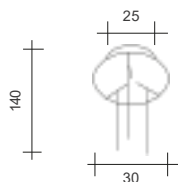

PRODUCT	FINISHES	CODE
 <p>BEBA Suspension</p>	<p>One-light canopy <i>Montatura 1 luce</i> <i>Gestell 1 Licht</i> <i>Florón 1 luz</i> <i>Рамка с 1 светоэлементом</i></p>	1730.M.30
 <p>BEBA Suspension</p>	<p>Three-lights round canopy <i>Montatura tonda 3 luci Kit</i> <i>Rundes Gestell 3 Lichter Set</i> <i>Florón redondo 3 luces</i> <i>Круглая рамка с 3 светоэлементами</i> <i>Комплект</i></p>	1730.M.34
 <p>BEBA Suspension</p>	<p>Five-lights round canopy <i>Montatura tonda 5 luci Kit</i> <i>Rundes Gestell 5 Lichter Set</i> <i>Florón redondo 5 luces</i> <i>Круглая рамка с 5 светоэлементами</i> <i>Комплект</i></p>	1730.M.35
 <p>BEBA Suspension</p>	<p>Ten-lights round canopy <i>Montatura tonda 10 luci Kit</i> <i>Rundes Gestell 10 Lichter Set</i> <i>Florón redondo 10 luces</i> <i>Круглая рамка с 10 светоэлементами</i> <i>Комплект</i></p>	1730.M.36
PRODUCT	GLASSFINISHES	CODE
 <p>BEBA Glass 15 x 35</p>	<p>Trasparent <i>Trasparente</i> <i>Transparent</i> <i>Transparente</i> <i>Прозрачный</i></p>	1730.V.TR
	<p>Chrome <i>Cromo</i> <i>Chrom</i> <i>Cromo</i> <i>Хром</i></p>	1730.V.CR
	<p>Bronze <i>Bronzo</i> <i>Bronze</i> <i>Bronce</i> <i>бронза</i></p>	1730.V.BZ
 <p>BEBA Glass 20 x 45</p>	<p>Trasparent <i>Trasparente</i> <i>Transparent</i> <i>Transparente</i> <i>Прозрачный</i></p>	1730.V.BIG.TR
	<p>Chrome <i>Cromo</i> <i>Chrom</i> <i>Cromo</i> <i>Хром</i></p>	1730.V.BIG.CR
	<p>Bronze <i>Bronzo</i> <i>Bronze</i> <i>Bronce</i> <i>бронза</i></p>	1730.V.BIG.BZ