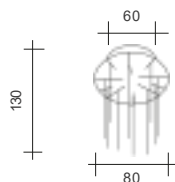

G9 10x28W - 230V