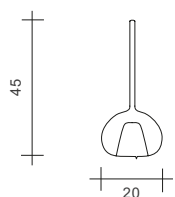

PRODUCT	FINISHES	CODE
 <p>BEBA Suspension</p>	<p>One-light canopy <i>Montatura 1 luce</i> <i>Gestell 1 Licht</i> <i>Florón 1 luz</i> <i>Рамка с 1 светоэлементом</i></p>	1730.M.30
 <p>BEBA Suspension</p>	<p>Three-lights round canopy <i>Montatura tonda 3 luci Kit</i> <i>Rundes Gestell 3 Lichter Set</i> <i>Florón redondo 3 luces</i> <i>Круглая рамка с 3 светоэлементами</i> <i>Комплект</i></p>	1730.M.34
 <p>BEBA Suspension</p>	<p>Five-lights round canopy <i>Montatura tonda 5 luci Kit</i> <i>Rundes Gestell 5 Lichter Set</i> <i>Florón redondo 5 luces</i> <i>Круглая рамка с 5 светоэлементами</i> <i>Комплект</i></p>	1730.M.35
 <p>BEBA Suspension</p>	<p>Ten-lights round canopy <i>Montatura tonda 10 luci Kit</i> <i>Rundes Gestell 10 Lichter Set</i> <i>Florón redondo 10 luces</i> <i>Круглая рамка с 10 светоэлементами</i> <i>Комплект</i></p>	1730.M.36
PRODUCT	GLASSFINISHES	CODE
 <p>BEBA Glass 15 x 35</p>	<p>Trasparent <i>Trasparente</i> <i>Transparent</i> <i>Transparente</i> <i>Прозрачный</i></p>	1730.V.TR
	<p>Chrome <i>Cromo</i> <i>Chrom</i> <i>Cromo</i> <i>Хром</i></p>	1730.V.CR
	<p>Bronze <i>Bronzo</i> <i>Bronze</i> <i>Bronce</i> <i>бронза</i></p>	1730.V.BZ
 <p>BEBA Glass 20 x 45</p>	<p>Trasparent <i>Trasparente</i> <i>Transparent</i> <i>Transparente</i> <i>Прозрачный</i></p>	1730.V.BIG.TR
	<p>Chrome <i>Cromo</i> <i>Chrom</i> <i>Cromo</i> <i>Хром</i></p>	1730.V.BIG.CR
	<p>Bronze <i>Bronzo</i> <i>Bronze</i> <i>Bronce</i> <i>бронза</i></p>	1730.V.BIG.BZ

G9 3x28W - 230V

G9 5x28W - 230V

G9 10x28W - 230V

G9 28W - 230V

G9 28W - 230V

BEBA

Suspension

Lampada a sospensione