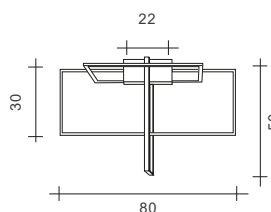

CEILING

AREA CEILING

AREA

SUSPENSION

1737.36

LED 60W - 12V
3000°K
450 ↑ Lumen
4050 ↓ Lumen

AREA Suspension

Lampada a sospensione
Pendelleuchte
Lámpara colgante
Подвесная лампа