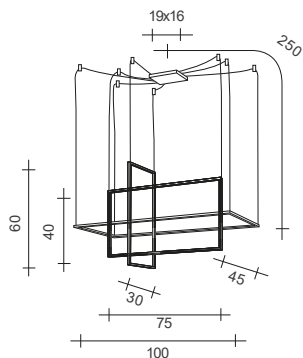

CEILING

AREA CEILING

AREA

SUSPENSION

1737.36

LED 60W - 12V
3000°K
450 ↑ Lumen
4050 ↓ Lumen

AREA Suspension

Lampada a sospensione
Pendelleuchte
Lámpara colgante
Подвесная лампа