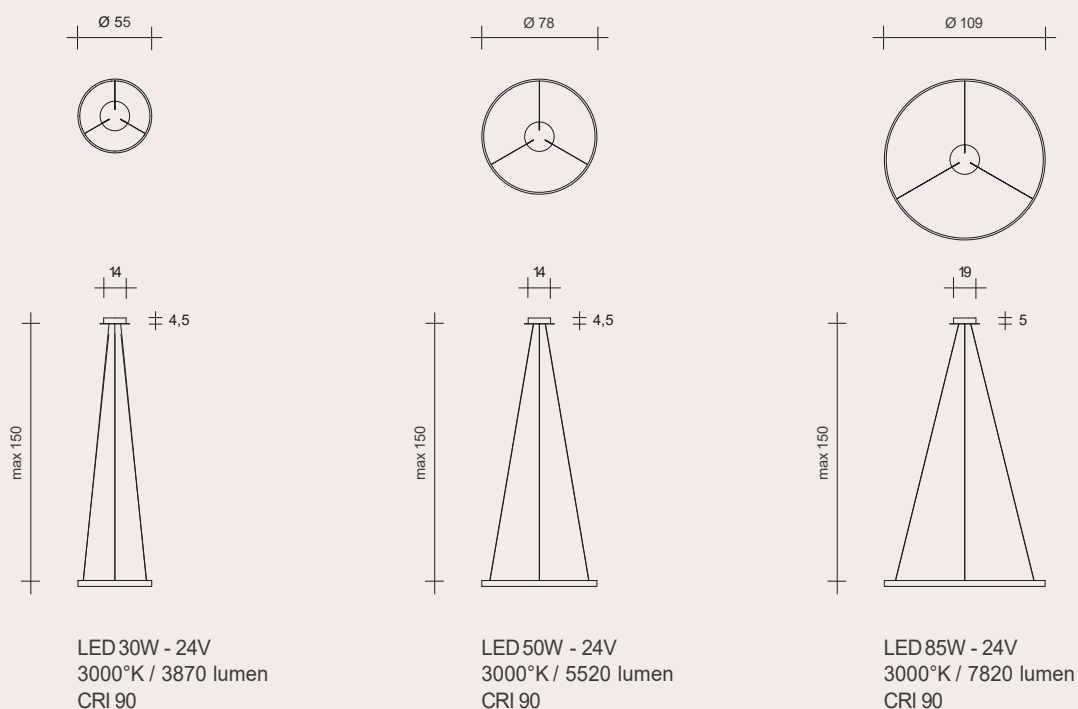

ANELLO Suspension

Lampada a sospensione
Pendelleuchte
Lámpara colgante
Подвесная лампа