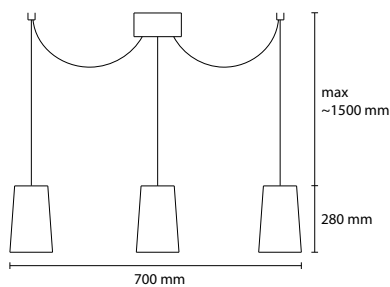

SP PLIZZY 50
2 E27 42W ALO
1 LED 18W 1800LM 3000K

SP PLIZZY 2 / 18
2 E14 28W ALO

SP PLIZZY 3 / 18
3 E14 28W ALO

SP PLIZZY 5 / 18
5 E14 28W ALO

SP PLIZZY 18
1 E14 28W ALO

AP PLIZZY
1 E14 28W ALO

LT PLIZZY
1 E14 28W ALO