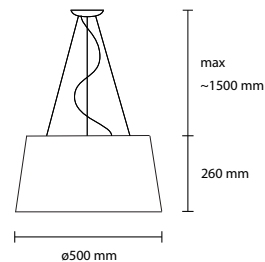

SP PLIZZY 50
2 E27 42W ALO
1 LED 18W 1800LM 3000K

SP PLIZZY 2 / 18
2 E14 28W ALO

SP PLIZZY 3 / 18
3 E14 28W ALO

SP PLIZZY 5 / 18
5 E14 28W ALO

SP PLIZZY 18
1 E14 28W ALO

AP PLIZZY
1 E14 28W ALO

LT PLIZZY
1 E14 28W ALO