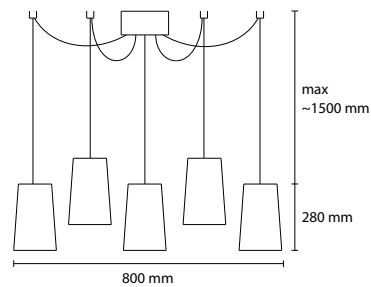

SP PLIZZY 50
2 E27 42W ALO
1 LED 18W 1800LM 3000K

SP PLIZZY 2 / 18
2 E14 28W ALO

SP PLIZZY 3 / 18
3 E14 28W ALO

SP PLIZZY 5 / 18
5 E14 28W ALO

SP PLIZZY 18
1 E14 28W ALO

AP PLIZZY
1 E14 28W ALO

LT PLIZZY
1 E14 28W ALO