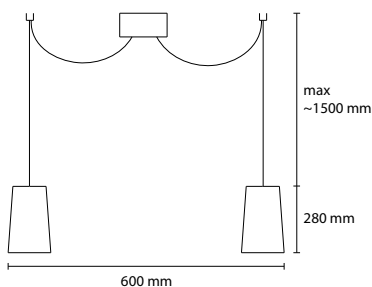

SP PLIZZY 50
2 E27 42W ALO
1 LED 18W 1800LM 3000K

SP PLIZZY 2 / 18
2 E14 28W ALO

SP PLIZZY 3 / 18
3 E14 28W ALO

SP PLIZZY 5 / 18
5 E14 28W ALO

SP PLIZZY 18
1 E14 28W ALO

AP PLIZZY
1 E14 28W ALO

LT PLIZZY
1 E14 28W ALO