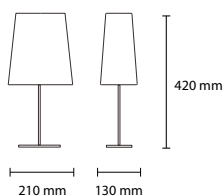

SP PLIZZY 50
2 E27 42W ALO
1 LED 18W 1800LM 3000K

SP PLIZZY 2 / 18
2 E14 28W ALO

SP PLIZZY 3 / 18
3 E14 28W ALO

SP PLIZZY 5 / 18
5 E14 28W ALO

SP PLIZZY 18
1 E14 28W ALO

AP PLIZZY
1 E14 28W ALO

LT PLIZZY
1 E14 28W ALO

PT PLIZZY 180
1 E27 54W ALO

EXTRA LARGE CUSTOM SIZES AVAILABLE ON REQUEST

specifications subject to change.