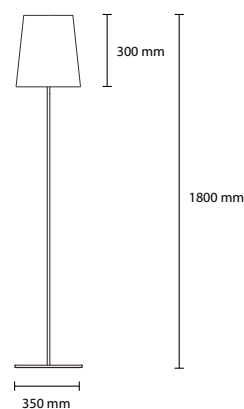

SP PLIZZY 50
2 E27 42W ALO
1 LED 18W 1800LM 3000K

SP PLIZZY 2 / 18
2 E14 28W ALO

SP PLIZZY 3 / 18
3 E14 28W ALO

SP PLIZZY 5 / 18
5 E14 28W ALO

SP PLIZZY 18
1 E14 28W ALO

AP PLIZZY
1 E14 28W ALO

LT PLIZZY
1 E14 28W ALO

PT PLIZZY 180
1 E27 54W ALO

EXTRA LARGE CUSTOM SIZES AVAILABLE ON REQUEST

specifications subject to change.