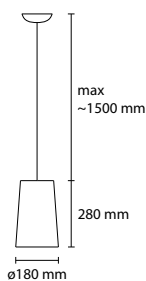

SP PLIZZY 50
2 E27 42W ALO
1 LED 18W 1800LM 3000K

SP PLIZZY 2 / 18
2 E14 28W ALO

SP PLIZZY 3 / 18
3 E14 28W ALO

SP PLIZZY 5 / 18
5 E14 28W ALO

SP PLIZZY 18
1 E14 28W ALO

AP PLIZZY
1 E14 28W ALO

LT PLIZZY
1 E14 28W ALO

PT PLIZZY 180
1 E27 54W ALO

EXTRA LARGE CUSTOM SIZES AVAILABLE ON REQUEST

specifications subject to change.