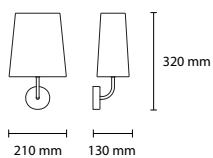

SP PLIZZY 50
2 E27 42W ALO
1 LED 18W 1800LM 3000K

SP PLIZZY 2 / 18
2 E14 28W ALO

SP PLIZZY 3 / 18
3 E14 28W ALO

SP PLIZZY 5 / 18
5 E14 28W ALO

SP PLIZZY 18
1 E14 28W ALO

AP PLIZZY
1 E14 28W ALO

LT PLIZZY
1 E14 28W ALO