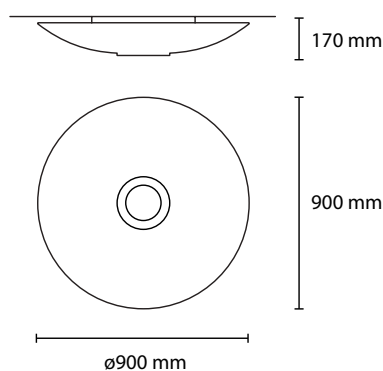

MATERIAL: Pounge plissé

SP UFO 120
3 E27 42W ALO

SP UFO 90
3 E27 42W ALO

SP UFO 60
1 E27 42W ALO

PL UFO 120
3 E27 42W ALO
1 LED 30W 2800LM 3000K

PL UFO 90
3 E27 42W ALO
1 LED 30W 2800LM 3000K

PL UFO 60
2 E27 42W ALO
1 LED 18W 1800LM 3000K