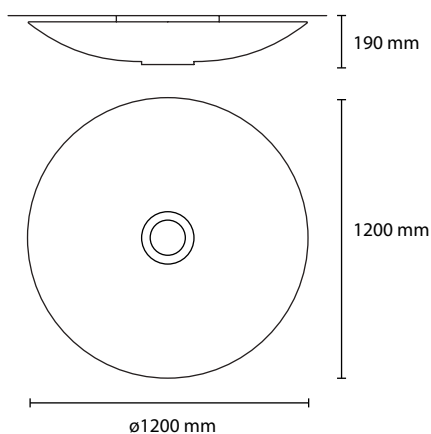

MATERIAL: Pounge plissé

SP UFO 120
3 E27 42W ALO

SP UFO 90
3 E27 42W ALO

SP UFO 60
1 E27 42W ALO

PL UFO 120
3 E27 42W ALO
1 LED 30W 2800LM 3000K

PL UFO 90
3 E27 42W ALO
1 LED 30W 2800LM 3000K

PL UFO 60
2 E27 42W ALO
1 LED 18W 1800LM 3000K