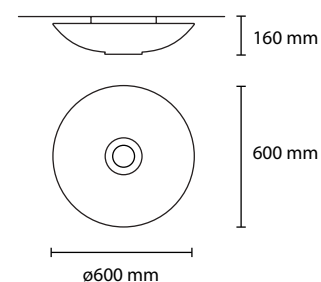

MATERIAL: Pounge plissé

SP UFO 120
3 E27 42W ALO

SP UFO 90
3 E27 42W ALO

SP UFO 60
1 E27 42W ALO

PL UFO 120
3 E27 42W ALO
1 LED 30W 2800LM 3000K

PL UFO 90
3 E27 42W ALO
1 LED 30W 2800LM 3000K

PL UFO 60
2 E27 42W ALO
1 LED 18W 1800LM 3000K