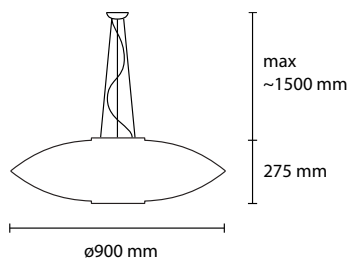

MATERIAL: Pounge plissé

SP UFO 120
3 E27 42W ALO

SP UFO 90
3 E27 42W ALO

SP UFO 60
1 E27 42W ALO

PL UFO 120
3 E27 42W ALO
1 LED 30W 2800LM 3000K

PL UFO 90
3 E27 42W ALO
1 LED 30W 2800LM 3000K

PL UFO 60
2 E27 42W ALO
1 LED 18W 1800LM 3000K