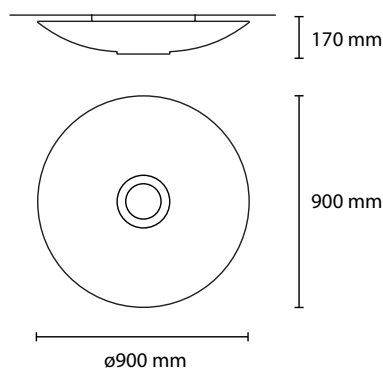

AP UFO 90
3 E27 42W ALO
1 LED 30W 2800LM 3000K