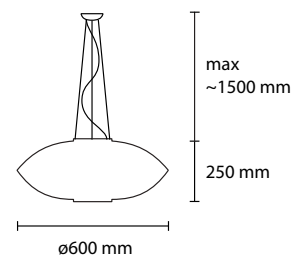

MATERIAL: Pounge plissé

SP UFO 120
3 E27 42W ALO

SP UFO 90
3 E27 42W ALO

SP UFO 60
1 E27 42W ALO

PL UFO 120
3 E27 42W ALO
1 LED 30W 2800LM 3000K

PL UFO 90
3 E27 42W ALO
1 LED 30W 2800LM 3000K

PL UFO 60
2 E27 42W ALO
1 LED 18W 1800LM 3000K