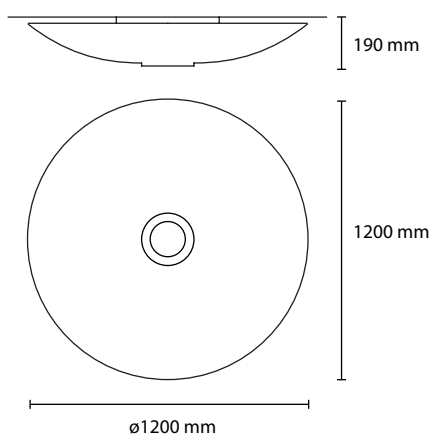

MATERIAL: Pounge plissé

SP UFO 120
3 E27 42W ALO

SP UFO 90
3 E27 42W ALO

SP UFO 60
1 E27 42W ALO

PL UFO 120
3 E27 42W ALO
1 LED 30W 2800LM 3000K

PL UFO 90
3 E27 42W ALO
1 LED 30W 2800LM 3000K

PL UFO 60
2 E27 42W ALO
1 LED 18W 1800LM 3000K