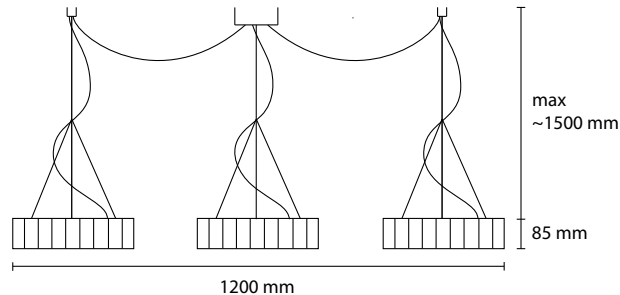

**SP DECOR 80**  
3 E27 42W ALO  
1 LED 30W 2800 LM

**SP DECOR 60**  
2 E27 42W ALO  
1 LED 18W 1800 LM

**SP DECOR 30**  
1 E27 35W ALO  
1 LED 12W 1200 LM

**SP DECOR 2 / 30**  
2 E27 35W ALO  
2 LED 12W 1200 LM