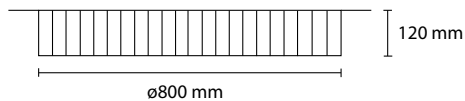

SP DECOR 80
3 E27 42W ALO
1 LED 30W 2800 LM