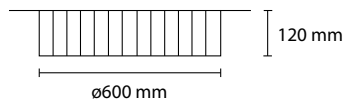

SP DECOR 60
2 E27 42W ALO
1 LED 18W 1800 LM