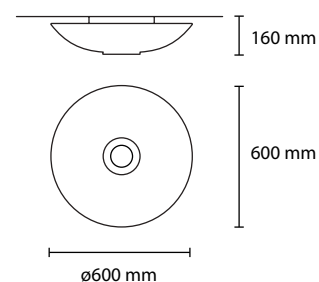

MATERIAL: Pounge plissé

SP UFO 120
3 E27 42W ALO

SP UFO 90
3 E27 42W ALO

SP UFO 60
1 E27 42W ALO

PL UFO 120
3 E27 42W ALO
1 LED 30W 2800LM 3000K

PL UFO 90
3 E27 42W ALO
1 LED 30W 2800LM 3000K

PL UFO 60
2 E27 42W ALO
1 LED 18W 1800LM 3000K