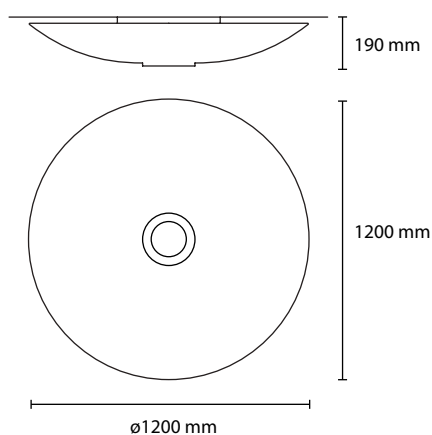

MATERIAL: Pounge plissé

SP UFO 120
3 E27 42W ALO

SP UFO 90
3 E27 42W ALO

SP UFO 60
1 E27 42W ALO

PL UFO 120
3 E27 42W ALO
1 LED 30W 2800LM 3000K

PL UFO 90
3 E27 42W ALO
1 LED 30W 2800LM 3000K

PL UFO 60
2 E27 42W ALO
1 LED 18W 1800LM 3000K