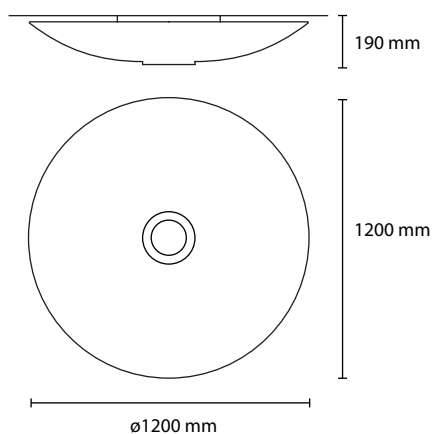

MATERIAL: Pounge plissé

SP UFO 120
3 E27 42W ALO

SP UFO 90
3 E27 42W ALO

SP UFO 60
1 E27 42W ALO

PL UFO 120
3 E27 42W ALO
1 LED 30W 2800LM 3000K

PL UFO 90
3 E27 42W ALO
1 LED 30W 2800LM 3000K

PL UFO 60
2 E27 42W ALO
1 LED 18W 1800LM 3000K