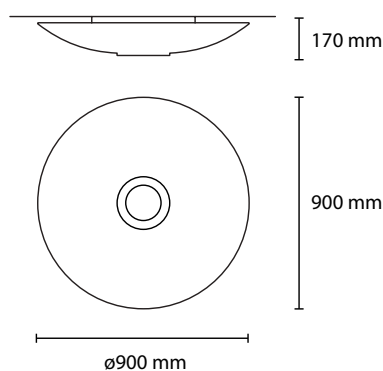

**PL UFO 120**  
3 E27 42W ALO  
1 LED 30W 2800LM 3000K

**PL UFO 90**  
3 E27 42W ALO  
1 LED 30W 2800LM 3000K

**PL UFO 60**  
2 E27 42W ALO  
1 LED 18W 1800LM 3000K

**AP UFO 120**  
3 E27 42W ALO  
1 LED 30W 2800LM 3000K