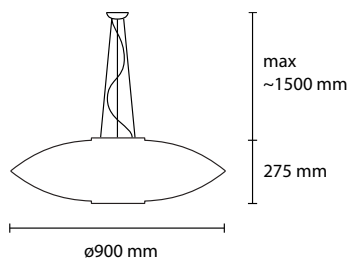

SP UFO 90
3 E27 42W ALO