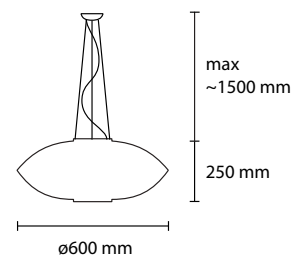

SP UFO 60
1 E27 42W ALO