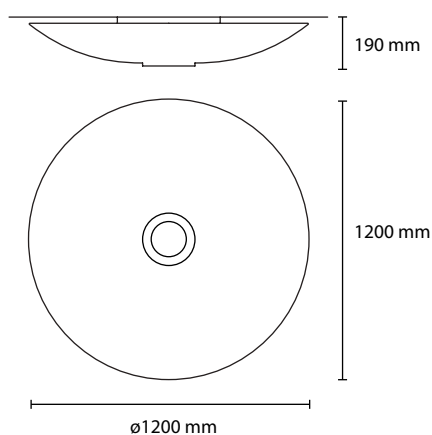

**PL UFO 120**  
3 E27 42W ALO  
1 LED 30W 2800LM 3000K

**PL UFO 90**  
3 E27 42W ALO  
1 LED 30W 2800LM 3000K

**PL UFO 60**  
2 E27 42W ALO  
1 LED 18W 1800LM 3000K

**AP UFO 120**  
3 E27 42W ALO  
1 LED 30W 2800LM 3000K