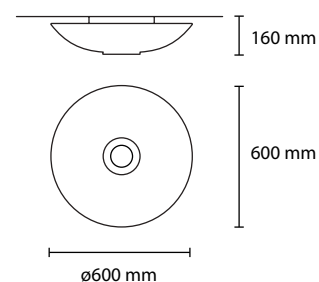

PL UFO 60
2 E27 42W ALO
1 LED 18W 1800LM 3000K