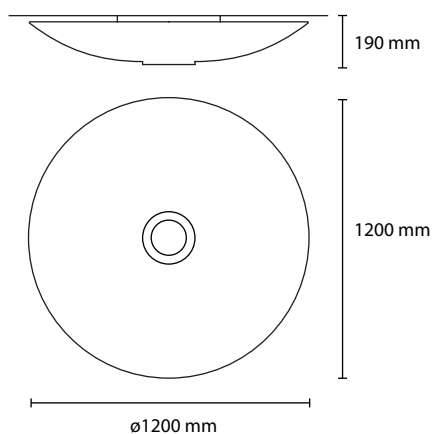

**PL UFO 120**  
3 E27 42W ALO  
1 LED 30W 2800LM 3000K

**PL UFO 90**  
3 E27 42W ALO  
1 LED 30W 2800LM 3000K

**PL UFO 60**  
2 E27 42W ALO  
1 LED 18W 1800LM 3000K

**AP UFO 120**  
3 E27 42W ALO  
1 LED 30W 2800LM 3000K