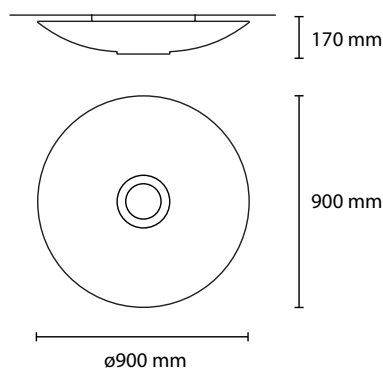

**PL UFO 120**  
3 E27 42W ALO  
1 LED 30W 2800LM 3000K

**PL UFO 90**  
3 E27 42W ALO  
1 LED 30W 2800LM 3000K

**PL UFO 60**  
2 E27 42W ALO  
1 LED 18W 1800LM 3000K

**AP UFO 120**  
3 E27 42W ALO  
1 LED 30W 2800LM 3000K