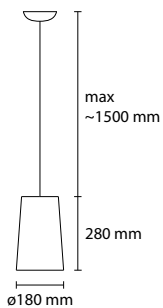

**SP PLIZZY 50**  
2 E27 42W ALO  
1 LED 18W 1800LM 3000K

**SP PLIZZY 2 / 18**  
2 E14 28W ALO

**SP PLIZZY 3 / 18**  
3 E14 28W ALO

**SP PLIZZY 5 / 18**  
5 E14 28W ALO

**SP PLIZZY 18**  
1 E14 28W ALO

**AP PLIZZY**  
1 E14 28W ALO

**LT PLIZZY**  
1 E14 28W ALO

**PT PLIZZY 180**  
1 E27 54W ALO

**EXTRA LARGE CUSTOM SIZES AVAILABLE ON REQUEST**

specifications subject to change.