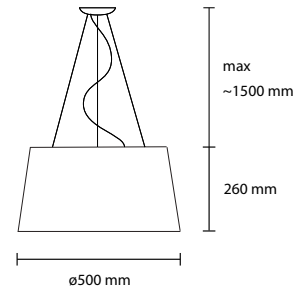

# Plizzy

COLOR: P01 white, P02 beige, P04 red, P05 lilac, P06 brown, P07 mint green, P08 black

MATERIAL: Pounge plissé

**SP PLIZZY 90**  
3 E27 42W ALO  
1 LED 30W 2800LM 3000K

**SP PLIZZY 70**  
3 E27 42W  
1 LED 30W 2800LM 3000K