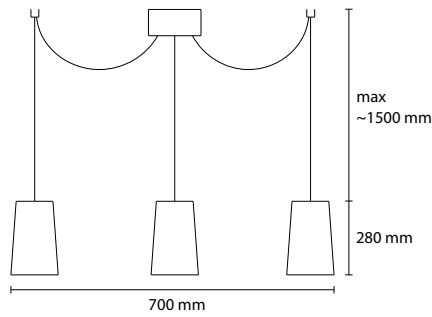

**SP PLIZZY 50**  
2 E27 42W ALO  
1 LED 18W 1800LM 3000K

**SP PLIZZY 2 / 18**  
2 E14 28W ALO

**SP PLIZZY 3 / 18**  
3 E14 28W ALO

**SP PLIZZY 5 / 18**  
5 E14 28W ALO

**SP PLIZZY 18**  
1 E14 28W ALO

**AP PLIZZY**  
1 E14 28W ALO