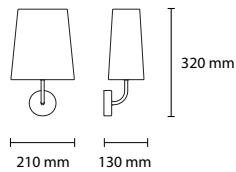

**SP PLIZZY 50**  
2 E27 42W ALO  
1 LED 18W 1800LM 3000K

**SP PLIZZY 2 / 18**  
2 E14 28W ALO

**SP PLIZZY 3 / 18**  
3 E14 28W ALO

**SP PLIZZY 5 / 18**  
5 E14 28W ALO

**SP PLIZZY 18**  
1 E14 28W ALO

**AP PLIZZY**  
1 E14 28W ALO

**LT PLIZZY**  
1 E14 28W ALO

**PT PLIZZY 180**  
1 E27 54W ALO

**EXTRA LARGE CUSTOM SIZES AVAILABLE ON REQUEST**

specifications subject to change.