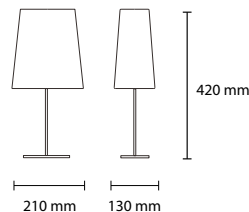

**SP PLIZZY 50**  
2 E27 42W ALO  
1 LED 18W 1800LM 3000K

**SP PLIZZY 2 / 18**  
2 E14 28W ALO

**SP PLIZZY 3 / 18**  
3 E14 28W ALO

**SP PLIZZY 5 / 18**  
5 E14 28W ALO

**SP PLIZZY 18**  
1 E14 28W ALO

**AP PLIZZY**  
1 E14 28W ALO

**LT PLIZZY**  
1 E14 28W ALO

**PT PLIZZY 180**  
1 E27 54W ALO

**EXTRA LARGE CUSTOM SIZES AVAILABLE ON REQUEST**

specifications subject to change.