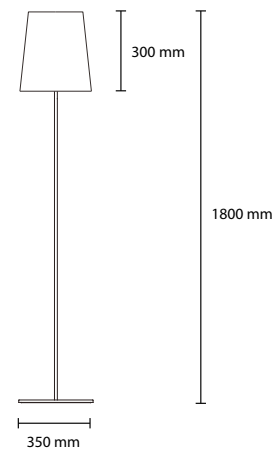

**SP PLIZZY 50**  
2 E27 42W ALO  
1 LED 18W 1800LM 3000K

**SP PLIZZY 2 / 18**  
2 E14 28W ALO

**SP PLIZZY 3 / 18**  
3 E14 28W ALO

**SP PLIZZY 5 / 18**  
5 E14 28W ALO

**SP PLIZZY 18**  
1 E14 28W ALO

**AP PLIZZY**  
1 E14 28W ALO

**LT PLIZZY**  
1 E14 28W ALO

**PT PLIZZY 180**  
1 E27 54W ALO

**EXTRA LARGE CUSTOM SIZES AVAILABLE ON REQUEST**

specifications subject to change.