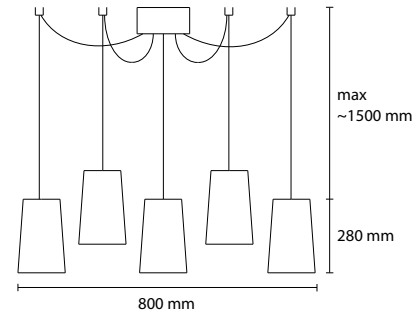

SP PLIZZY 5 / 18
5 E14 28W ALO

SP PLIZZY 18
1 E14 28W ALO

AP PLIZZY
1 E14 28W ALO

LT PLIZZY
1 E14 28W ALO