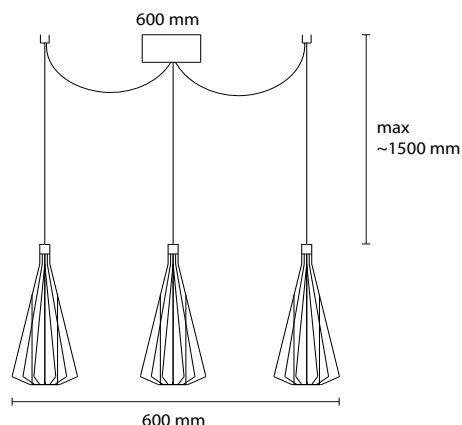

Ghiac

COLOR: W white, G gray, CH chrome

MATERIAL: Metal - glass pirex

SP GHIAC 45
1 E27 42W ALO

SP GHIAC 35
1 E27 42W ALO

SP GHIAC 18
1 E14 28W ALO

SP GHIAC 2 / 18
2 E14 28W ALO

SP GHIAC 3 / 18
3 E14 28W ALO

SP GHIAC 5 / 18
5 E14 28W ALO

AP GHIAC 18
1 E14 28W ALO

specifications subject to change.

LIKA SVJETLO d.o.o. | Smiljansko polje
71/4 | 53000 Gospić | CROATIA
T +385 53 639 204 | F +385 53 639 243
| in o@lika-svjetlo.hr | www.lika-svjetlo.com