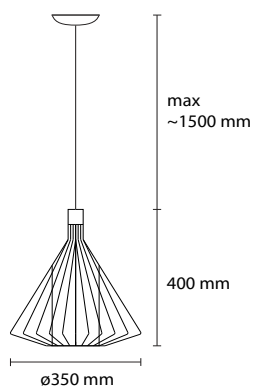

Ghiac

COLOR: W white, G gray, CH chrome

MATERIAL: Metal - glass pirex

SP GHIAC 45
1 E27 42W ALO

SP GHIAC 35
1 E27 42W ALO

SP GHIAC 18
1 E14 28W ALO

SP GHIAC 2 / 18
2 E14 28W ALO

SP GHIAC 3 / 18
3 E14 28W ALO