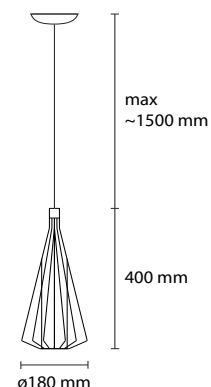

Ghiac

COLOR: W white, G gray, CH chrome

MATERIAL: Metal - glass pirex

SP GHIAC 45
1 E27 42W ALO

SP GHIAC 35
1 E27 42W ALO

SP GHIAC 18
1 E14 28W ALO

SP GHIAC 2 / 18
2 E14 28W ALO

SP GHIAC 3 / 18
3 E14 28W ALO