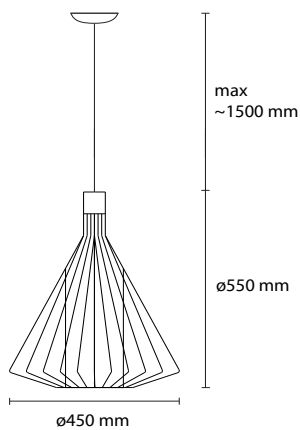

Ghiac

COLOR: W white, G gray, CH chrome

MATERIAL: Metal - glass pirex

SP GHIAC 45
1 E27 42W ALO

SP GHIAC 35
1 E27 42W ALO

SP GHIAC 18
1 E14 28W ALO

SP GHIAC 2 / 18
2 E14 28W ALO

SP GHIAC 3 / 18
3 E14 28W ALO