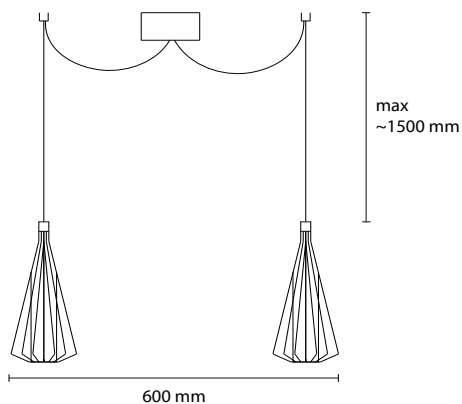

Ghiac

COLOR: W white, G gray, CH chrome

MATERIAL: Metal - glass pirex

SP GHIAC 45
1 E27 42W ALO

SP GHIAC 35
1 E27 42W ALO

SP GHIAC 18
1 E14 28W ALO

SP GHIAC 2 / 18
2 E14 28W ALO

SP GHIAC 3 / 18
3 E14 28W ALO

SP GHIAC 5 / 18
5 E14 28W ALO

AP GHIAC 18
1 E14 28W ALO

specifications subject to change.

LIKA SVJETLO d.o.o. | Smiljansko polje
71/4 | 53000 Gospić | CROATIA
T +385 53 639 204 | F +385 53 639 243
| in o@lika-svjetlo.hr | www.lika-svjetlo.com