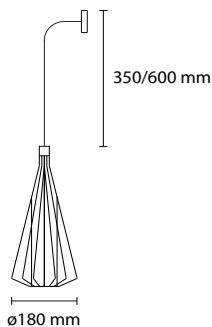

Ghiac

COLOR: W white, G gray, CH chrome

MATERIAL: Metal - glass pirex

SP GHIAC 45
1 E27 42W ALO

SP GHIAC 35
1 E27 42W ALO

SP GHIAC 18
1 E14 28W ALO

SP GHIAC 2 / 18
2 E14 28W ALO

SP GHIAC 3 / 18
3 E14 28W ALO

SP GHIAC 5 / 18
5 E14 28W ALO

AP GHIAC 18
1 E14 28W ALO

specifications subject to change.

LIKA SVJETLO d.o.o. | Smiljansko polje
71/4 | 53000 Gospić | CROATIA
T +385 53 639 204 | F +385 53 639 243
| in o@lika-svjetlo.hr | www.lika-svjetlo.com