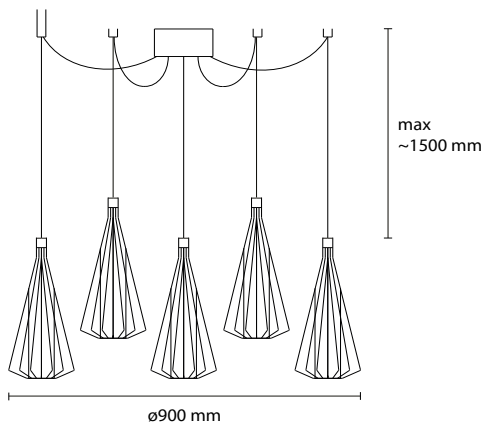

Ghiac

COLOR: W white, G gray, CH chrome

MATERIAL: Metal - glass pirex

SP GHIAC 45
1 E27 42W ALO

SP GHIAC 35
1 E27 42W ALO

SP GHIAC 18
1 E14 28W ALO

SP GHIAC 2 / 18
2 E14 28W ALO

SP GHIAC 3 / 18
3 E14 28W ALO

SP GHIAC 5 / 18
5 E14 28W ALO

AP GHIAC 18
1 E14 28W ALO

specifications subject to change.

LIKA SVJETLO d.o.o. | Smiljansko polje
71/4 | 53000 Gospić | CROATIA
T +385 53 639 204 | F +385 53 639 243
| in o@lika-svjetlo.hr | www.lika-svjetlo.com