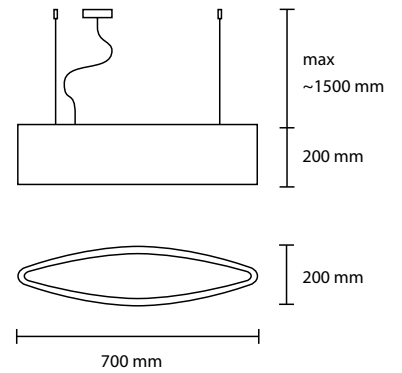

PL ELI 145
4 E27 42W ALO

AP ELI 50
2 E27 42W ALO

SP ELI 105
3 E27 42W ALO

PL ELI 105
3 E27 42W ALO

AP ELI 30
1 E27 42W

SP ELI 70
2 E27 42W ALO

PL ELI 70
2 E27 42W ALO

EXTRA LARGE CUSTOM SIZES AVAILABLE ON REQUEST