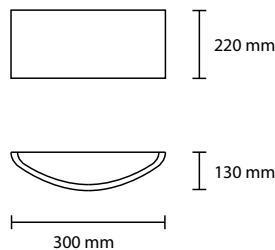

PL ELI 145
4 E27 42W ALO

AP ELI 50
2 E27 42W ALO

SP ELI 105
3 E27 42W ALO

PL ELI 105
3 E27 42W ALO

AP ELI 30
1 E27 42W

SP ELI 70
2 E27 42W ALO

PL ELI 70
2 E27 42W ALO

EXTRA LARGE CUSTOM SIZES AVAILABLE ON REQUEST