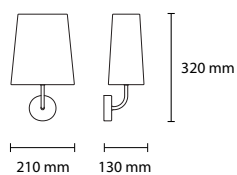

SP PLIZZY 70
3 E27 42W
1 LED 30W 2800LM 3000K

SP PLIZZY 50
2 E27 42W ALO
1 LED 18W 1800LM 3000K

SP PLIZZY 2 / 18
2 E14 28W ALO

SP PLIZZY 3 / 18
3 E14 28W ALO

SP PLIZZY 5 / 18
5 E14 28W ALO

SP PLIZZY 18
1 E14 28W ALO