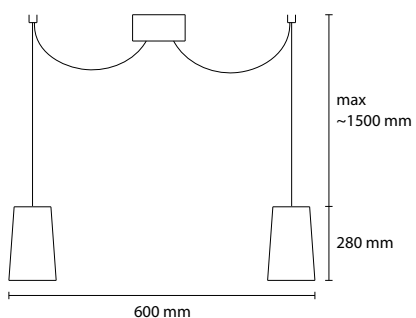

SP PLIZZY 70
3 E27 42W
1 LED 30W 2800LM 3000K

SP PLIZZY 50
2 E27 42W ALO
1 LED 18W 1800LM 3000K

SP PLIZZY 2 / 18
2 E14 28W ALO

SP PLIZZY 3 / 18
3 E14 28W ALO

SP PLIZZY 5 / 18
5 E14 28W ALO

SP PLIZZY 18
1 E14 28W ALO