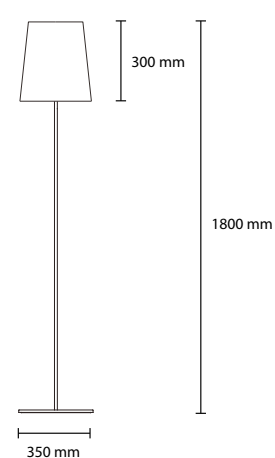

SP PLIZZY 70
3 E27 42W
1 LED 30W 2800LM 3000K

SP PLIZZY 50
2 E27 42W ALO
1 LED 18W 1800LM 3000K

SP PLIZZY 2 / 18
2 E14 28W ALO

SP PLIZZY 3 / 18
3 E14 28W ALO

SP PLIZZY 5 / 18
5 E14 28W ALO

SP PLIZZY 18
1 E14 28W ALO

AP PLIZZY
1 E14 28W ALO

LT PLIZZY
1 E14 28W ALO

PT PLIZZY 180
1 E27 54W ALO

EXTRA LARGE CUSTOM SIZES AVAILABLE ON REQUEST

specifications subject to change.