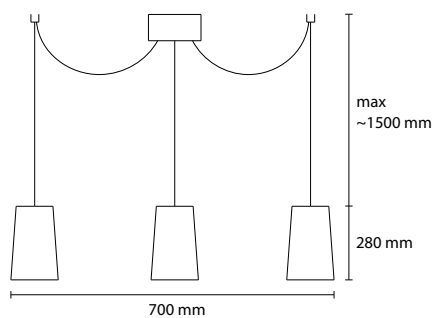

SP PLIZZY 70
3 E27 42W
1 LED 30W 2800LM 3000K

SP PLIZZY 50
2 E27 42W ALO
1 LED 18W 1800LM 3000K

SP PLIZZY 2 / 18
2 E14 28W ALO

SP PLIZZY 3 / 18
3 E14 28W ALO

SP PLIZZY 5 / 18
5 E14 28W ALO

SP PLIZZY 18
1 E14 28W ALO