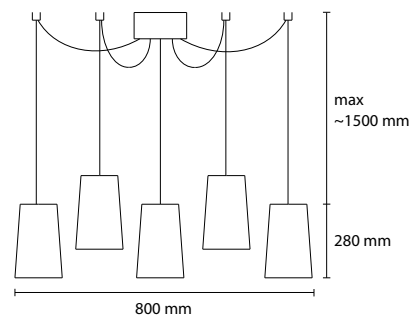

SP PLIZZY 70
3 E27 42W
1 LED 30W 2800LM 3000K

SP PLIZZY 50
2 E27 42W ALO
1 LED 18W 1800LM 3000K

SP PLIZZY 2 / 18
2 E14 28W ALO

SP PLIZZY 3 / 18
3 E14 28W ALO

SP PLIZZY 5 / 18
5 E14 28W ALO

SP PLIZZY 18
1 E14 28W ALO