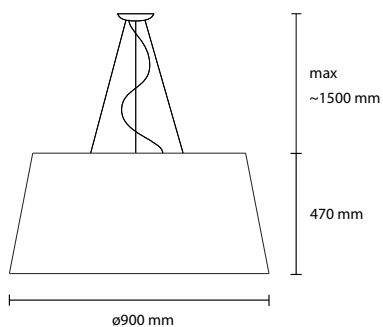

Plizzy

COLOR: P01 white, P02 beige, P04 red, P05 lilac, P06 brown, P07 mint green, P08 black

MATERIAL: Pounge plissé

SP PLIZZY 90
3 E27 42W ALO
1 LED 30W 2800LM 3000K