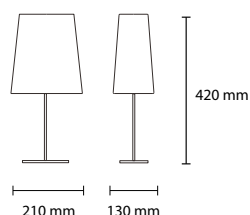

LT PLIZZY
1 E14 28W ALO