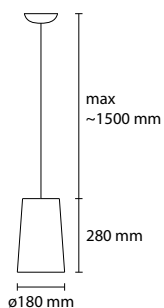

SP PLIZZY 70
3 E27 42W
1 LED 30W 2800LM 3000K

SP PLIZZY 50
2 E27 42W ALO
1 LED 18W 1800LM 3000K

SP PLIZZY 2 / 18
2 E14 28W ALO

SP PLIZZY 3 / 18
3 E14 28W ALO

SP PLIZZY 5 / 18
5 E14 28W ALO

SP PLIZZY 18
1 E14 28W ALO

AP PLIZZY
1 E14 28W ALO

LT PLIZZY
1 E14 28W ALO

PT PLIZZY 180
1 E27 54W ALO

EXTRA LARGE CUSTOM SIZES AVAILABLE ON REQUEST

specifications subject to change.