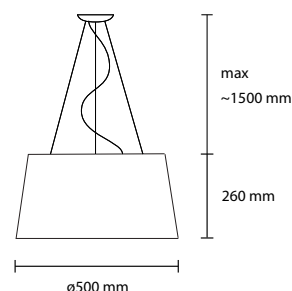

SP PLIZZY 50
2 E27 42W ALO
1 LED 18W 1800LM 3000K