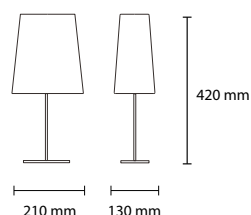

LT PLIZZY
1 E14 28W ALO