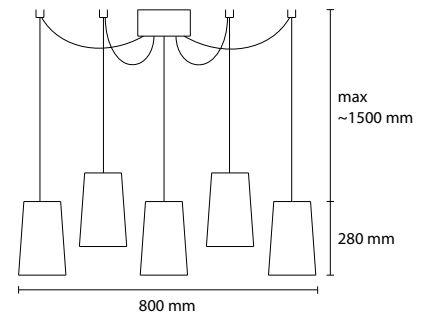

SP-PLIZZY-5.18

SP PLIZZY 5 / 18
5 E14 28W ALO

POUNGE PLISSÈ (100% POLIESTER)

P01 white

P02 beige

P04 red

P05 lilac

P06 brown