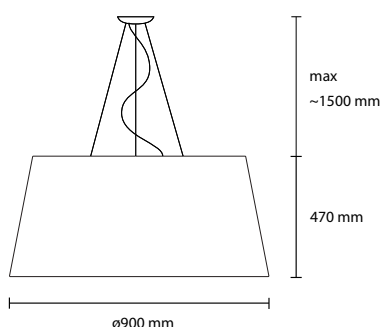

Plizzy

COLOR: P01 white, P02 beige, P04 red, P05 lilac, P06 brown, P07 mint green, P08 black

MATERIAL: Pounge plissé

SP PLIZZY 90
3 E27 42W ALO
1 LED 30W 2800LM 3000K