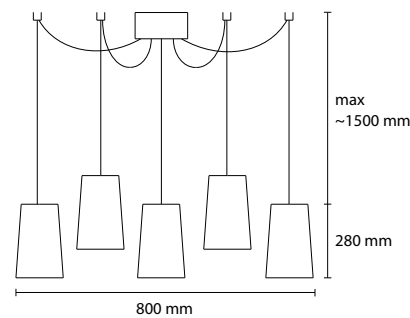

SP PLIZZY 70
3 E27 42W
1 LED 30W 2800LM 3000K

SP PLIZZY 50
2 E27 42W ALO
1 LED 18W 1800LM 3000K

SP PLIZZY 2 / 18
2 E14 28W ALO

SP PLIZZY 3 / 18
3 E14 28W ALO

SP PLIZZY 5 / 18
5 E14 28W ALO

SP PLIZZY 18
1 E14 28W ALO