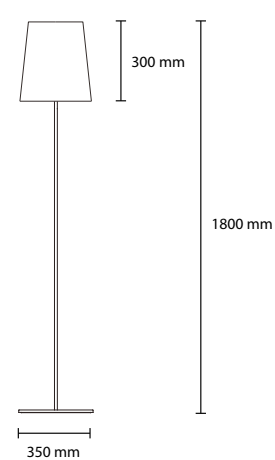

SP PLIZZY 70
3 E27 42W
1 LED 30W 2800LM 3000K

SP PLIZZY 50
2 E27 42W ALO
1 LED 18W 1800LM 3000K

SP PLIZZY 2 / 18
2 E14 28W ALO

SP PLIZZY 3 / 18
3 E14 28W ALO

SP PLIZZY 5 / 18
5 E14 28W ALO

SP PLIZZY 18
1 E14 28W ALO

AP PLIZZY
1 E14 28W ALO

LT PLIZZY
1 E14 28W ALO

PT PLIZZY 180
1 E27 54W ALO

EXTRA LARGE CUSTOM SIZES AVAILABLE ON REQUEST

specifications subject to change.