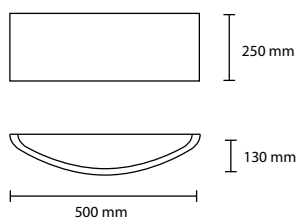

SP ELI 105
3 E27 42W ALO

SP ELI 70
2 E27 42W ALO

PL ELI 145
4 E27 42W ALO

PL ELI 105
3 E27 42W ALO

PL ELI 70
2 E27 42W ALO

AP ELI 50
2 E27 42W ALO

AP ELI 30
1 E27 42W

EXTRA LARGE CUSTOM SIZES AVAILABLE ON REQUEST