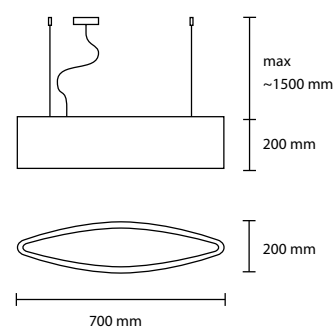

SP ELI 105
3 E27 42W ALO

SP ELI 70
2 E27 42W ALO

PL ELI 145
4 E27 42W ALO

PL ELI 105
3 E27 42W ALO

PL ELI 70
2 E27 42W ALO

AP ELI 50
2 E27 42W ALO

AP ELI 30
1 E27 42W

EXTRA LARGE CUSTOM SIZES AVAILABLE ON REQUEST