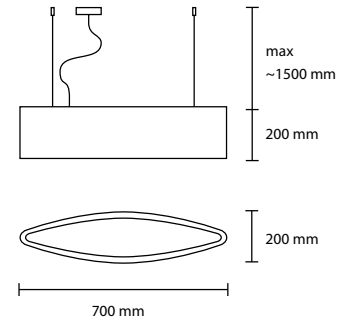

SP-ELISSE-70

SP ELI 70
2 E27 42W ALO

POUNGE PLISSÉ (100%)

POLYESTER*

P01 white

P02 beige

P04 red

P05 lilac

P06 brown

P07 mint
green

P08 black

P09 dark
green

specifications subject to change.

COLOR: P01 white, P02 beige, P04 red, P05 lilac, P06 brown, P07 mint green

MATERIAL: Pounge plissé

SP ELI 145
4 E27 42W ALO