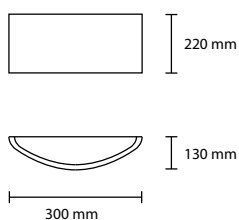

SP ELI 105
3 E27 42W ALO

SP ELI 70
2 E27 42W ALO

PL ELI 145
4 E27 42W ALO

PL ELI 105
3 E27 42W ALO

PL ELI 70
2 E27 42W ALO

AP ELI 50
2 E27 42W ALO

AP ELI 30
1 E27 42W

EXTRA LARGE CUSTOM SIZES AVAILABLE ON REQUEST