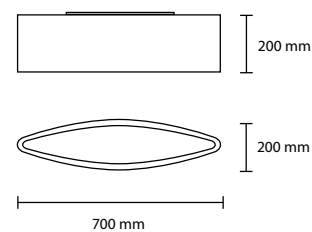

SP ELI 105
3 E27 42W ALO

SP ELI 70
2 E27 42W ALO

PL ELI 145
4 E27 42W ALO

PL ELI 105
3 E27 42W ALO

PL ELI 70
2 E27 42W ALO

AP ELI 50
2 E27 42W ALO

AP ELI 30
1 E27 42W

EXTRA LARGE CUSTOM SIZES AVAILABLE ON REQUEST