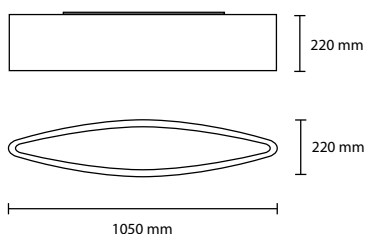

P06 brown

P07 mint
green

P08 black

P09 dark
green

specifications subject to change.

COLOR: P01 white, P02 beige, P04 red, P05 lilac, P06 brown, P07 mint green

MATERIAL: Pounge plissé

SP ELI 145
4 E27 42W ALO

SP ELI 105
3 E27 42W ALO

SP ELI 70
2 E27 42W ALO

PL ELI 145
4 E27 42W ALO

PL ELI 105
3 E27 42W ALO

PL ELI 70
2 E27 42W ALO

AP ELI 50
2 E27 42W ALO

AP ELI 30
1 E27 42W

EXTRA LARGE CUSTOM SIZES AVAILABLE ON REQUEST