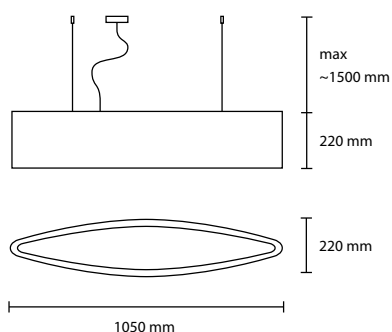

P06 brown

P07 mint
green

P08 black

P09 dark
green

specifications subject to change.

COLOR: P01 white, P02 beige, P04 red, P05 lilac, P06 brown, P07 mint green

MATERIAL: Pounge plissé

SP ELI 145
4 E27 42W ALO

SP ELI 105
3 E27 42W ALO

SP ELI 70
2 E27 42W ALO

PL ELI 145
4 E27 42W ALO

PL ELI 105
3 E27 42W ALO

PL ELI 70
2 E27 42W ALO

AP ELI 50
2 E27 42W ALO

AP ELI 30
1 E27 42W

EXTRA LARGE CUSTOM SIZES AVAILABLE ON REQUEST