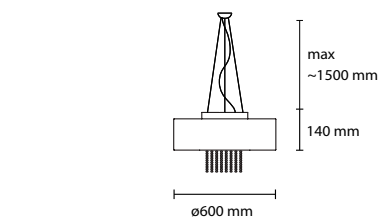

PL BRILLO 120
3 E27 42W ALO
1 LED 30W 2800LM 3000K

AP BRILLO 60
3 E14 28W

PT BRILLO 180
3 E27 42W ALO

SP BRILLO 90
3 E27 42W ALO
1 LED 30W 2800LM 3000K

PL BRILLO 90
3 E27 42W ALO
1 LED 30W 2800LM 3000K

AP BRILLO 40
2 E14 28W ALO