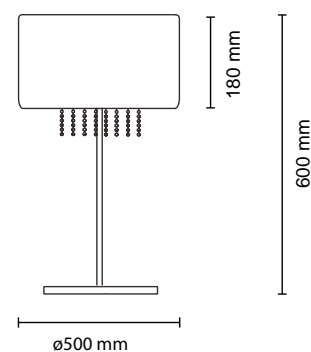

LT BRILLO 60
1 E27 42W ALO