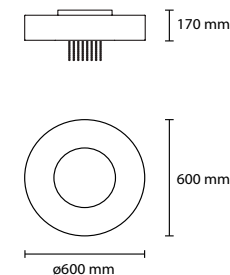

SP BRILLO 60
2 E27 42W ALO
1 LED 18W 1800 3000K

PL BRILLO 60
2 E27 42W ALO
1 LED 18W 1800LM 3000K