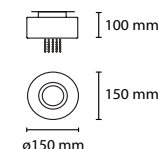

PL BRILLO 15
1 GU10 40W