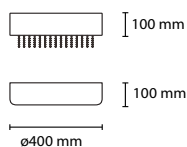

PL BRILLO 120
3 E27 42W ALO
1 LED 30W 2800LM 3000K

AP BRILLO 60
3 E14 28W

PT BRILLO 180
3 E27 42W ALO

SP BRILLO 90
3 E27 42W ALO
1 LED 30W 2800LM 3000K

PL BRILLO 90
3 E27 42W ALO
1 LED 30W 2800LM 3000K

AP BRILLO 40
2 E14 28W ALO