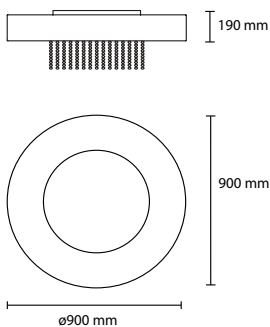

PL BRILLO 120
3 E27 42W ALO
1 LED 30W 2800LM 3000K

AP BRILLO 60
3 E14 28W

PT BRILLO 180
3 E27 42W ALO

SP BRILLO 90
3 E27 42W ALO
1 LED 30W 2800LM 3000K

PL BRILLO 90
3 E27 42W ALO
1 LED 30W 2800LM 3000K

AP BRILLO 40
2 E14 28W ALO