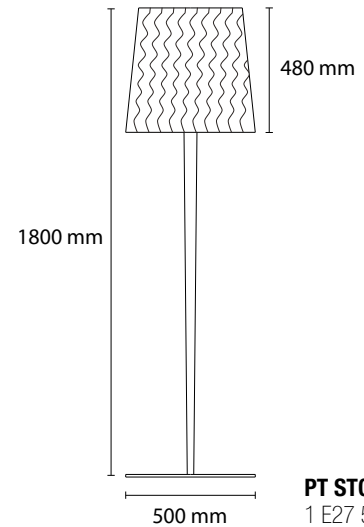

SP STOK 28
1 E27 35W ALO

EXTRA LARGE CUSTOM SIZES AVAILABLE ON REQUEST

specifications subject to change.

SP STOK 2 / 28
2 E27 35W ALO

SP STOK 55
3 E27 42W ALO

SP STOK 40
1 E27 42W ALO

PL STOK 100
3 E27 42W ALO
1 LED 30W 2800LM 3000K

PL STOK 80 480 mm
3 E27 42W ALO
1 LED 30W 2800LM 3000K

PL STOK 60
3 E27 42W ALO
1 LED 30W 2800LM 3000K

ø600 mm

AP STOK 1
1 E27 35W ALO

AP STOK 2
1 E27 35W - 1 LED 1W

LT STOK
1 E27 35W ALO

PT STOK 180
1 E27 54W ALO