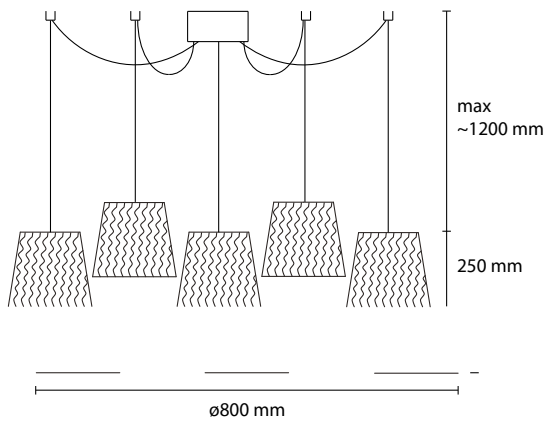

SP STOK 100 / 2
3 E27 42W ALO
1 LED 30W 2800LM 3000K

SP STOK 80 / 2
3 E27 42W ALO
1 LED 30W 2800LM 3000K

SP STOK 60 / 2
3 E27 42W ALO
1 LED 30W 2800LM 3000K

SP STOK 3 / 28
3 E27 35W ALO

SP STOK 5 / 28
5 E27 35W ALO