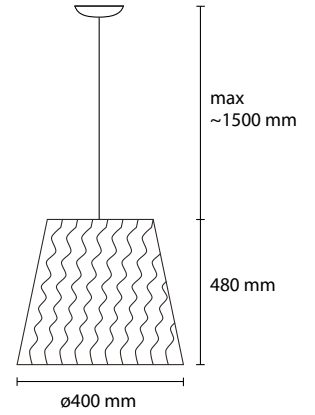

SP STOK 28
1 E27 35W ALO

EXTRA LARGE CUSTOM SIZES AVAILABLE ON REQUEST

specifications subject to change.

SP STOK 2 / 28
2 E27 35W ALO

SP STOK 55
3 E27 42W ALO

SP STOK 40
1 E27 42W ALO

PL STOK 100
3 E27 42W ALO
1 LED 30W 2800LM 3000K

PL STOK 80 480 mm
3 E27 42W ALO
1 LED 30W 2800LM 3000K

PL STOK 60
3 E27 42W ALO
1 LED 30W 2800LM 3000K

ø600 mm

AP STOK 1
1 E27 35W ALO

AP STOK 2
1 E27 35W - 1 LED 1W

LT STOK
1 E27 35W ALO

PT STOK 180
1 E27 54W ALO