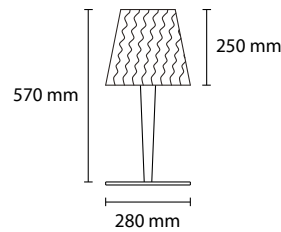

SP STOK 28
1 E27 35W ALO

EXTRA LARGE CUSTOM SIZES AVAILABLE ON REQUEST

specifications subject to change.

SP STOK 2 / 28
2 E27 35W ALO

SP STOK 55
3 E27 42W ALO

SP STOK 40
1 E27 42W ALO

PL STOK 100
3 E27 42W ALO
1 LED 30W 2800LM 3000K

PL STOK 80 480 mm
3 E27 42W ALO
1 LED 30W 2800LM 3000K

PL STOK 60
3 E27 42W ALO
1 LED 30W 2800LM 3000K

ø600 mm

AP STOK 1
1 E27 35W ALO

AP STOK 2
1 E27 35W - 1 LED 1W

LT STOK
1 E27 35W ALO

PT STOK 180
1 E27 54W ALO