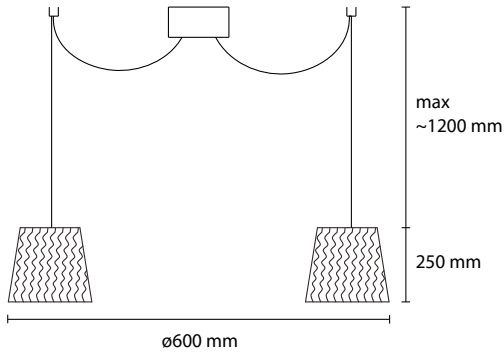

SP STOK 2 / 28
2 E27 35W ALO