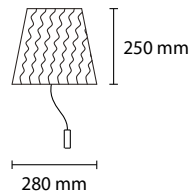

PL STOK 80 480 mm
3 E27 42W ALO
1 LED 30W 2800LM 3000K

PL STOK 60
3 E27 42W ALO
1 LED 30W 2800LM 3000K

ø600 mm

AP STOK 1
1 E27 35W ALO

AP STOK 2
1 E27 35W - 1 LED 1W

LT STOK
1 E27 35W ALO

PT STOK 180
1 E27 54W ALO