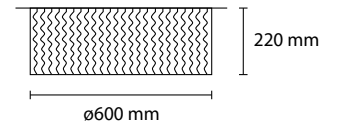

PL STOK 60
3 E27 42W ALO
1 LED 30W 2800LM 3000K

480 mm