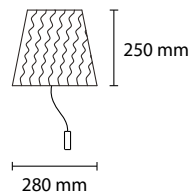

AP STOK 2
1 E27 35W - 1 LED 1W