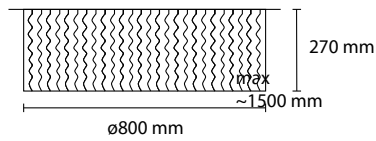

PL STOK 80
3 E27 42W ALO
1 LED 30W 2800LM 3000K