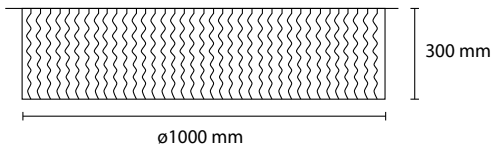

PL STOK 100
3 E27 42W ALO
1 LED 30W 2800LM 3000K