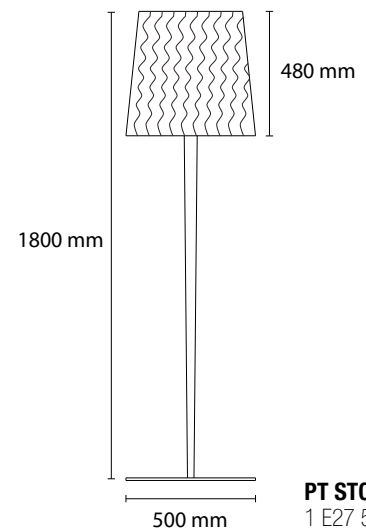

**SP STOK 3 / 28**  
3 E27 35W ALO

**SP STOK 5 / 28**  
5 E27 35W ALO

**SP STOK 28**  
1 E27 35W ALO

**EXTRA LARGE CUSTOM SIZES AVAILABLE ON REQUEST**

**SP STOK 2 / 28**  
2 E27 35W ALO

**SP STOK 55**  
3 E27 42W ALO

**SP STOK 40**  
1 E27 42W ALO

**PL STOK 100**  
3 E27 42W ALO  
1 LED 30W 2800LM 3000K

**PL STOK 80**  
3 E27 42W ALO  
1 LED 30W 2800LM 3000K

**PL STOK 60**  
3 E27 42W ALO  
1 LED 30W 2800LM 3000K

480 mm

**AP STOK 1**  
1 E27 35W ALO

**AP STOK 2**  
1 E27 35W - 1 LED 1W

**LT STOK**  
1 E27 35W ALO

**PT STOK 180**  
1 E27 54W ALO

**EXTRA LARGE CUSTOM SIZES AVAILABLE ON REQUEST**