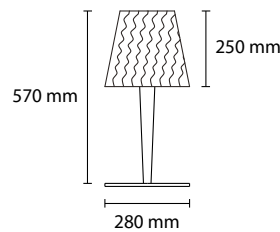

LT STOK
1 E27 35W ALO