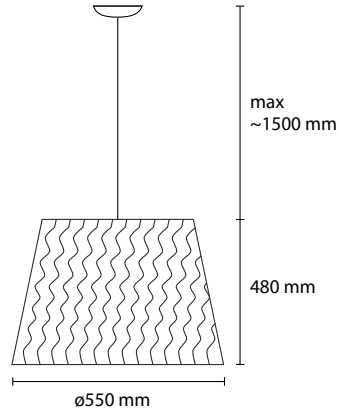

**SP STOK 3 / 28**  
3 E27 35W ALO

**SP STOK 5 / 28**  
5 E27 35W ALO

**SP STOK 28**  
1 E27 35W ALO

**EXTRA LARGE CUSTOM SIZES AVAILABLE ON REQUEST**

**SP STOK 2 / 28**  
2 E27 35W ALO

**SP STOK 55**  
3 E27 42W ALO