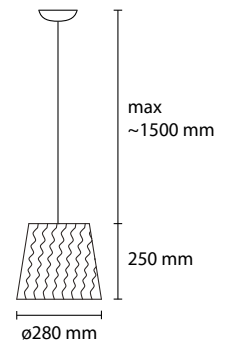

**SP STOK 60**  
3 E27 42W ALO  
1 LED 30W 2800LM 3000K

**SP STOK 100 / 2**  
3 E27 42W ALO  
1 LED 30W 2800LM 3000K

**SP STOK 80 / 2**  
3 E27 42W ALO  
1 LED 30W 2800LM 3000K

**SP STOK 60 / 2**  
3 E27 42W ALO  
1 LED 30W 2800LM 3000K

**SP STOK 3 / 28**  
3 E27 35W ALO

**SP STOK 5 / 28**  
5 E27 35W ALO

**SP STOK 28**  
1 E27 35W ALO

**EXTRA LARGE CUSTOM SIZES AVAILABLE ON REQUEST**

**SP STOK 2 / 28**  
2 E27 35W ALO

**SP STOK 55**  
3 E27 42W ALO