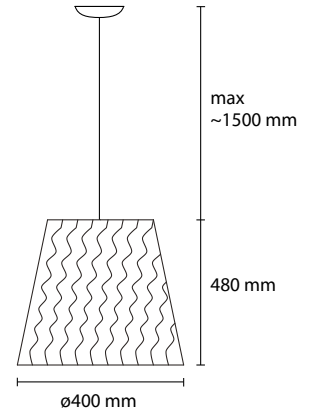

**SP STOK 3 / 28**  
3 E27 35W ALO

**SP STOK 5 / 28**  
5 E27 35W ALO

**SP STOK 28**  
1 E27 35W ALO

**EXTRA LARGE CUSTOM SIZES AVAILABLE ON REQUEST**

**SP STOK 2 / 28**  
2 E27 35W ALO

**SP STOK 55**  
3 E27 42W ALO