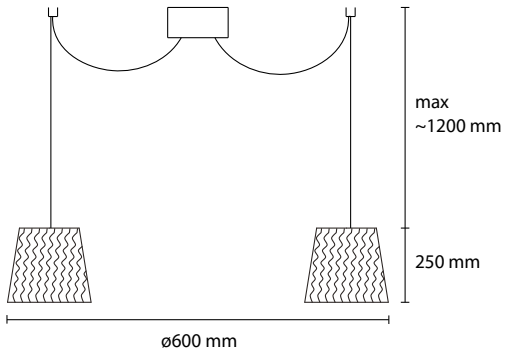

**SP STOK 3 / 28**  
3 E27 35W ALO

**SP STOK 5 / 28**  
5 E27 35W ALO

**SP STOK 28**  
1 E27 35W ALO

**EXTRA LARGE CUSTOM SIZES AVAILABLE ON REQUEST**

**SP STOK 2 / 28**  
2 E27 35W ALO

**SP STOK 55**  
3 E27 42W ALO