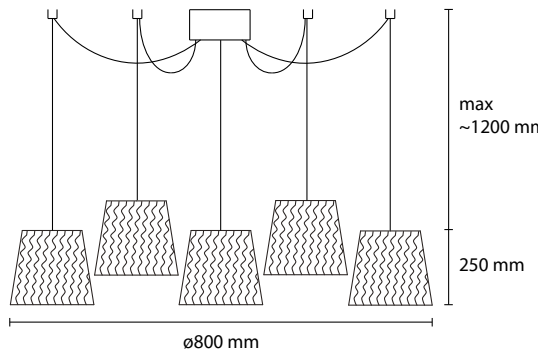

SP STOK 100 / 2
3 E27 42W ALO
1 LED 30W 2800LM 3000K

SP STOK 80 / 2
3 E27 42W ALO
1 LED 30W 2800LM 3000K

SP STOK 60 / 2
3 E27 42W ALO
1 LED 30W 2800LM 3000K

SP STOK 3 / 28
3 E27 35W ALO

SP STOK 5 / 28
5 E27 35W ALO