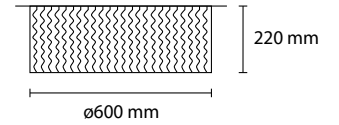

**SP STOK 55**  
3 E27 42W ALO

**SP STOK 40**  
1 E27 42W ALO

**PL STOK 100**  
3 E27 42W ALO  
1 LED 30W 2800LM 3000K

**PL STOK 80**  
3 E27 42W ALO  
1 LED 30W 2800LM 3000K

**PL STOK 60**  
3 E27 42W ALO  
1 LED 30W 2800LM 3000K