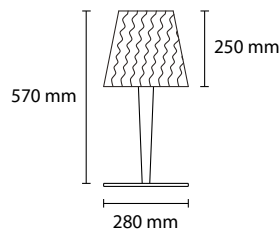

**SP STOK 3 / 28**  
3 E27 35W ALO

**SP STOK 5 / 28**  
5 E27 35W ALO

**SP STOK 28**  
1 E27 35W ALO

**EXTRA LARGE CUSTOM SIZES AVAILABLE ON REQUEST**

specifications subject to change.

**SP STOK 2 / 28**  
2 E27 35W ALO

**SP STOK 55**  
3 E27 42W ALO

**SP STOK 40**  
1 E27 42W ALO

**PL STOK 100**  
3 E27 42W ALO  
1 LED 30W 2800LM 3000K

**PL STOK 80**  
3 E27 42W ALO  
1 LED 30W 2800LM 3000K

**PL STOK 60**  
3 E27 42W ALO  
1 LED 30W 2800LM 3000K

480 mm

**AP STOK 1**  
1 E27 35W ALO

**AP STOK 2**  
1 E27 35W - 1 LED 1W

**LT STOK**  
1 E27 35W ALO

**PT STOK 180**  
1 E27 54W ALO

**EXTRA LARGE CUSTOM SIZES AVAILABLE ON REQUEST**

specifications subject to change.