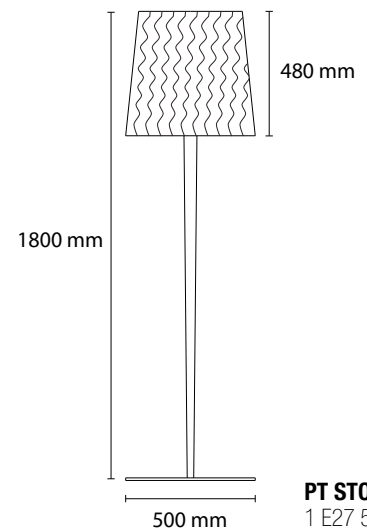

**SP STOK 3 / 28**  
3 E27 35W ALO

**SP STOK 5 / 28**  
5 E27 35W ALO

**SP STOK 28**  
1 E27 35W ALO

**EXTRA LARGE CUSTOM SIZES AVAILABLE ON REQUEST**

specifications subject to change.

**SP STOK 2 / 28**  
2 E27 35W ALO

**SP STOK 55**  
3 E27 42W ALO

**SP STOK 40**  
1 E27 42W ALO

**PL STOK 100**  
3 E27 42W ALO  
1 LED 30W 2800LM 3000K

**PL STOK 80**  
3 E27 42W ALO  
1 LED 30W 2800LM 3000K

**PL STOK 60**  
3 E27 42W ALO  
1 LED 30W 2800LM 3000K

480 mm

**AP STOK 1**  
1 E27 35W ALO

**AP STOK 2**  
1 E27 35W - 1 LED 1W

**LT STOK**  
1 E27 35W ALO

**PT STOK 180**  
1 E27 54W ALO

**EXTRA LARGE CUSTOM SIZES AVAILABLE ON REQUEST**

specifications subject to change.