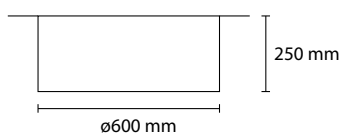

SP PIER 50
2 E27 42W ALO
1 LED 18W 1800LM 3000K

SP PIER 1 / 60
1 E27 42W ALO

SP PIER 1 / 50
1 E27 42W ALO

SP PIER 1 / 40
1 E27 42W ALO

PL PIER 80
3 E27 42W ALO
1 LED 30W 2800 LM 3000K

PL PIER 60
3 E27 42W ALO
1 LED 30W 2800LM 3000K