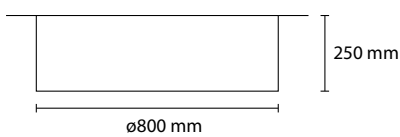

SP PIER 50
2 E27 42W ALO
1 LED 18W 1800LM 3000K

SP PIER 1 / 60
1 E27 42W ALO

SP PIER 1 / 50
1 E27 42W ALO

SP PIER 1 / 40
1 E27 42W ALO

PL PIER 80
3 E27 42W ALO
1 LED 30W 2800 LM 3000K

PL PIER 60
3 E27 42W ALO
1 LED 30W 2800LM 3000K