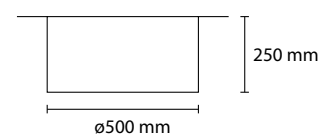

SP PIER 50
2 E27 42W ALO
1 LED 18W 1800LM 3000K

SP PIER 1 / 60
1 E27 42W ALO

SP PIER 1 / 50
1 E27 42W ALO

SP PIER 1 / 40
1 E27 42W ALO

PL PIER 80
3 E27 42W ALO
1 LED 30W 2800 LM 3000K

PL PIER 60
3 E27 42W ALO
1 LED 30W 2800LM 3000K