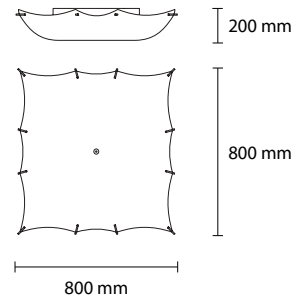

Lucy

COLOR: C01 white

MATERIAL: Trevira CS (flame retardant)

SPK LUCY 110
3 E27 42W ALO
1 LED 30W 2800 LM 3000K

SPK LUCY 80
3 E27 42W ALO
1 LED 30W 2800LM 3000K

PLK LUCY 110
3 E27 42W ALO
1 LED 30W 2800LM 3000K