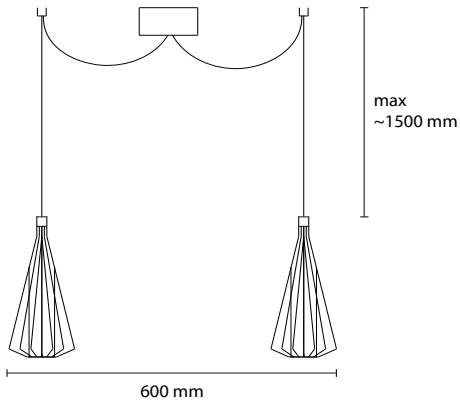

Ghiac

COLOR: W white, G gray, CH chrome

MATERIAL: Metal - glass pirex

SP GHIAC 45
1 E27 42W ALO

SP GHIAC 35
1 E27 42W ALO

SP GHIAC 18
1 E14 28W ALO

SP GHIAC 2 / 18
2 E14 28W ALO

SP GHIAC 3 / 18
3 E14 28W ALO

SP GHIAC 5 / 18
5 E14 28W ALO

AP GHIAC 18
1 E14 28W ALO