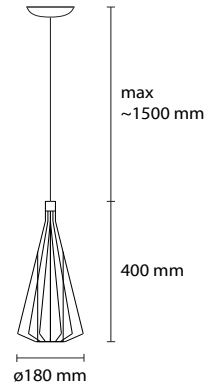

Ghiac

COLOR: W white, G gray, CH chrome

MATERIAL: Metal - glass pirex

SP GHIAC 45
1 E27 42W ALO

SP GHIAC 35
1 E27 42W ALO

SP GHIAC 18
1 E14 28W ALO

SP GHIAC 2 / 18
2 E14 28W ALO

SP GHIAC 3 / 18
3 E14 28W ALO