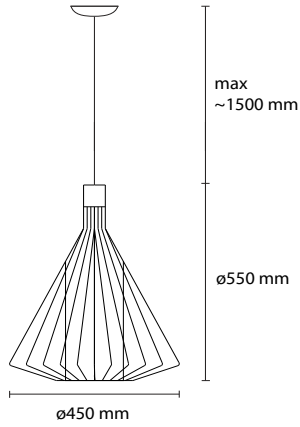

Ghiac

COLOR: W white, G gray, CH chrome

MATERIAL: Metal - glass pirex

SP GHIAC 45
1 E27 42W ALO

SP GHIAC 35
1 E27 42W ALO

SP GHIAC 18
1 E14 28W ALO

SP GHIAC 2 / 18
2 E14 28W ALO

SP GHIAC 3 / 18
3 E14 28W ALO