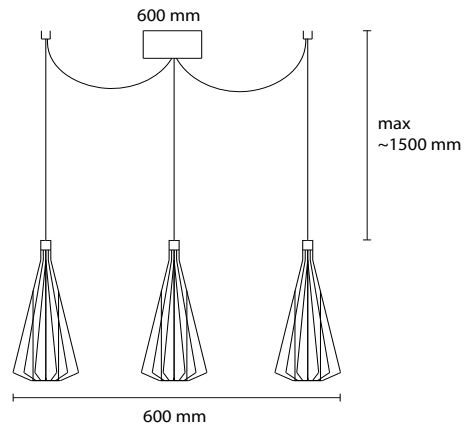

Ghiac

COLOR: W white, G gray, CH chrome

MATERIAL: Metal - glass pirex

SP GHIAC 45
1 E27 42W ALO

SP GHIAC 35
1 E27 42W ALO

SP GHIAC 18
1 E14 28W ALO

SP GHIAC 2 / 18
2 E14 28W ALO

SP GHIAC 3 / 18
3 E14 28W ALO

SP GHIAC 5 / 18
5 E14 28W ALO

AP GHIAC 18
1 E14 28W ALO