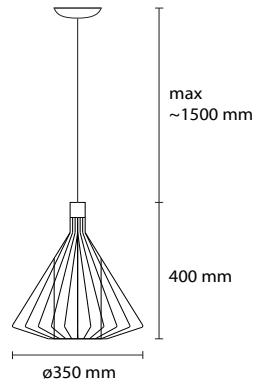

Ghiac

COLOR: W white, G gray, CH chrome

MATERIAL: Metal - glass pirex

SP GHIAC 45
1 E27 42W ALO

SP GHIAC 35
1 E27 42W ALO

SP GHIAC 18
1 E14 28W ALO

SP GHIAC 2 / 18
2 E14 28W ALO

SP GHIAC 3 / 18
3 E14 28W ALO