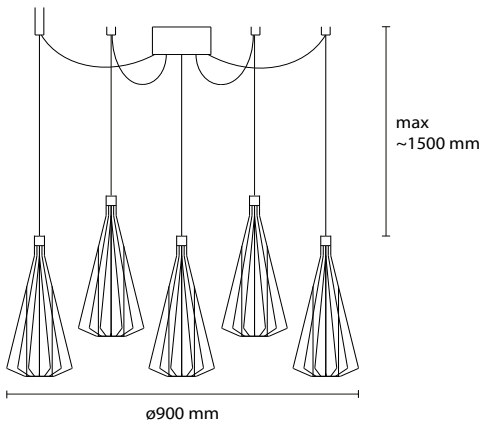

Ghiac

COLOR: W white, G gray, CH chrome

MATERIAL: Metal - glass pirex

SP GHIAC 45
1 E27 42W ALO

SP GHIAC 35
1 E27 42W ALO

SP GHIAC 18
1 E14 28W ALO

SP GHIAC 2 / 18
2 E14 28W ALO

SP GHIAC 3 / 18
3 E14 28W ALO

SP GHIAC 5 / 18
5 E14 28W ALO

AP GHIAC 18
1 E14 28W ALO