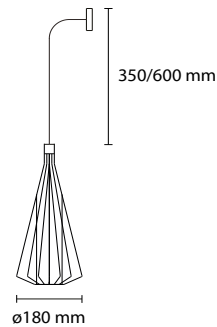

Ghiac

COLOR: W white, G gray, CH chrome

MATERIAL: Metal - glass pirex

SP GHIAC 45
1 E27 42W ALO

SP GHIAC 35
1 E27 42W ALO

SP GHIAC 18
1 E14 28W ALO

SP GHIAC 2 / 18
2 E14 28W ALO

SP GHIAC 3 / 18
3 E14 28W ALO

SP GHIAC 5 / 18
5 E14 28W ALO

AP GHIAC 18
1 E14 28W ALO